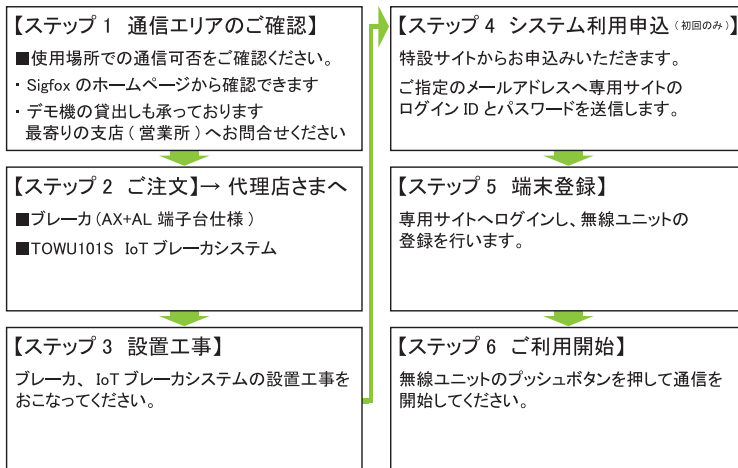

■テンパールの販売する商品

商品コード	TOWU101S IoT ブレーカシステム				各ブレーカ (別売)
内訳	①無線ユニット 	②リレーユニット 	③通信 (LPWA) 	④専用サイト 	⑤ブレーカ 
備考	・バッテリー付	・専用ケーブル付 ・AC200V 電源へ接続	・5年分通信費を含む	・5年分利用料を含む	・AX+AL 端子台仕様 ・単三 / 三相 AC200V の器種

使用している専用ケーブル	端末処理
電源線 約 0.5m (遮断器 1 次側) : 富士電線 VCTF 2×0.75 (2 心 定格 300V ケーブル径 6.6mm 外皮色 : 灰色)	M6 圧着端子
信号線 約 0.5m (遮断器端子台) : 富士電線 VCTF 4×0.75 (4 心 定格 300V ケーブル径 7.6mm 外皮色 : 灰色)	M4 圧着端子
信号線 約 1.0m (無線ユニット) : 富士電線 VCTF 4×0.3 (4 心 定格 100V ケーブル径 5.2mm 外皮色 : 灰色)	—

■初回ご利用開始までの流れ

関連動画リンク先

マンガ編

建設現場編

農業編

特設サイトリンク先

■システムの紹介

システム詳細