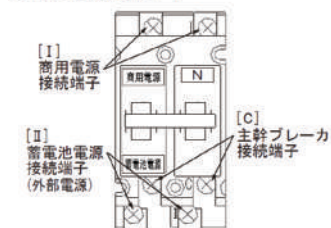

■上記以外の商品は、別途お問い合わせください。

単3

分岐回路数 +予備回路数	主幹 (A)	分岐回路		パールテクト (扉付)			パールテクト (扉なし)			外形寸法 (mm)			盤定格 (A)	
		2P1E	2P2E	納期区分	ご注文品番	標準価格 (円)	納期区分	ご注文品番	標準価格 (円)	タテ	ヨコ	フカサ		
4+2	30	3	1	●	MAG33042K3	47,600	●	YAG33042K3	47,100	320	415	118	98	30
4+2	50	3	1	●	MAG35042K6	51,800	●	YAG35042K6	51,300	320	415	118	98	60

■上記以外の商品は、別途お問い合わせください。

基本配線図

切替開閉器 2Pの場合

切替開閉器 3Pの場合

切替開閉器

●端子部 (図は2P)

●操作方法

●回路図

●端子サイズ

	2P	3P
30A	M5	M5
50A	M6	M6

●ご注意

- 蓄電池が非接地の場合、蓄電池側に切り替えると、漏電保護機能は働きません。
- 線間の絶縁抵抗測定は行わないでください。漏電遮断器が故障する恐れがあります。

安全に関するご注意

1. 選定やご不明な点などありましたら最寄りの弊社支店、営業所までお問い合わせいただき正しくご使用ください。
2. 電気設備技術基準や内線規程などにしたがって施工し使用してください。
3. ご使用前に「施工説明書」「取扱説明書」を必ずお読みください。