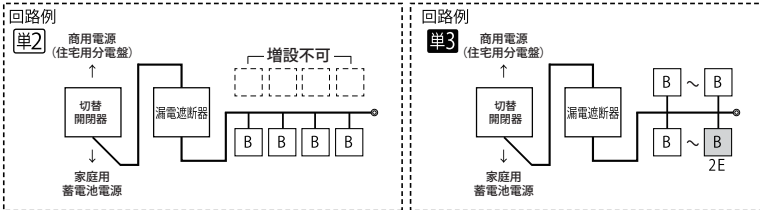

主幹 漏電遮断器 30A / 50A	電源切替機能付住宅用分電盤	
	扉付	扉なし
露出・半埋込形兼用 プラスチック製		

単2 主幹	漏電遮断器		単3 主幹	単3中性線欠相保護付漏電遮断器		分岐	パールテクトブレーカ	
	30A 50A	GBN-51 GB-52EC		30A 50A	GBU-53・1HEC GBU-53・1HEC		BC-1NA (2P1E20A) BC-2NA (2P2E20A)	

単2

分岐回路数 +予備回路数	主幹 (A)	分岐回路		パールテクト (扉付)			パールテクト (扉なし)			外形寸法 (mm)			盤定格 (A)	
		2P1E	2P2E	納期区分	ご注文品番	標準価格 (円)	納期区分	ご注文品番	標準価格 (円)	タテ	ヨコ	フカサ		
4+0	30	4	0	●	MAG2304K3	40,600	●	YAG2304K3	39,500	320	347	118	98	30
4+2	50	4	0	●	MAG25042K6	44,800	●	YAG25042K6	44,300	320	415	118	98	60

■上記以外の商品は、別途お問い合わせください。

単3

分岐回路数 +予備回路数	主幹 (A)	分岐回路		パールテクト (扉付)			パールテクト (扉なし)			外形寸法 (mm)			盤定格 (A)	
		2P1E	2P2E	納期区分	ご注文品番	標準価格 (円)	納期区分	ご注文品番	標準価格 (円)	タテ	ヨコ	フカサ		
4+2	30	3	1	●	MAG33042K3	47,600	●	YAG33042K3	47,100	320	415	118	98	30
4+2	50	3	1	●	MAG35042K6	51,800	●	YAG35042K6	51,300	320	415	118	98	60

■上記以外の商品は、別途お問い合わせください。