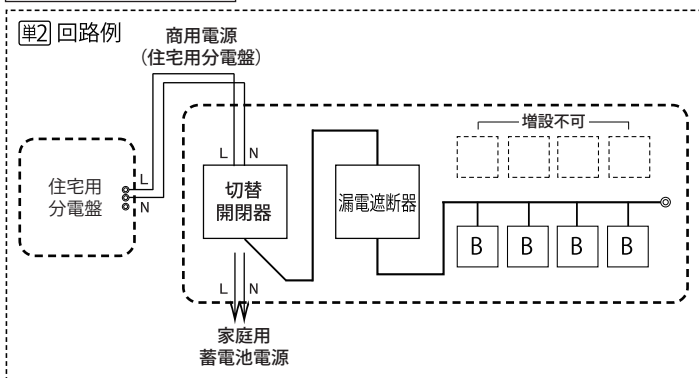

■上記以外の商品は、別途お問い合わせください。

単3

分岐回路数 +予備回路数	主幹 (A)	分岐回路		パールテクト (扉付)			パールテクト (扉なし)			外形寸法 (mm)			盤定格 (A)	
		2P1E	2P2E	納期区分	ご注文品番	標準価格 (円)	納期区分	ご注文品番	標準価格 (円)	タテ	ヨコ	フカサ		
4+2	30	3	1	●	MAG33042K3	47,600	●	YAG33042K3	47,100	320	415	118	98	30
4+2	50	3	1	●	MAG35042K6	51,800	●	YAG35042K6	51,300	320	415	118	98	60

■上記以外の商品は、別途お問い合わせください。

基本配線図

切替開閉器 2Pの場合

切替開閉器 3Pの場合

切替開閉器

●端子部 (図は2P)

●操作方法

●回路図