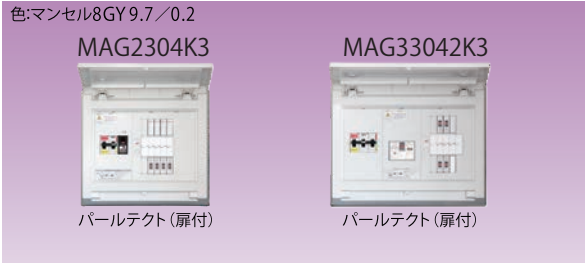

# 家庭用蓄電システムの 特定負荷用分電盤に最適です！

単2  
30A  
4回路

単2 30A 4回路 MAG2304K3

- 幅広いラインナップ！  
単2/単3 最大50Aまで
- わかりやすい表示！  
非常時にも安心して操作でき
- 蓄電システムメーカーさま仕様への  
カスタマイズもご相談ください

主幹 漏電遮断器 30A / 50A	電源切替機能付住宅用分電盤	
	扉付	扉なし
露出・半埋込形兼用 プラスチック製		

単2 主幹	漏電遮断器		単3 主幹	単3中性線欠相保護付漏電遮断器		分岐	パールテクトブレーカ	
	30A 50A	GBN-51 GB-52EC		30A 50A	GBU-53・1HEC GBU-53・1HEC		BC-1NA (2P1E20A) BC-2NA (2P2E20A)	

単2

分岐回路数 +予備回路数	主幹 (A)	分岐回路		パールテクト (扉付)			パールテクト (扉なし)			外形寸法 (mm)			盤定格 (A)	
		2P1E	2P2E	納期区分	ご注文品番	標準価格 (円)	納期区分	ご注文品番	標準価格 (円)	タテ	ヨコ	フカサ		
4+0	30	4	0	●	MAG2304K3	40,600	●	YAG2304K3	39,500	320	347	118	98	30
4+2	50	4	0	●	MAG25042K6	44,800	●	YAG25042K6	44,300	320	415	118	98	60