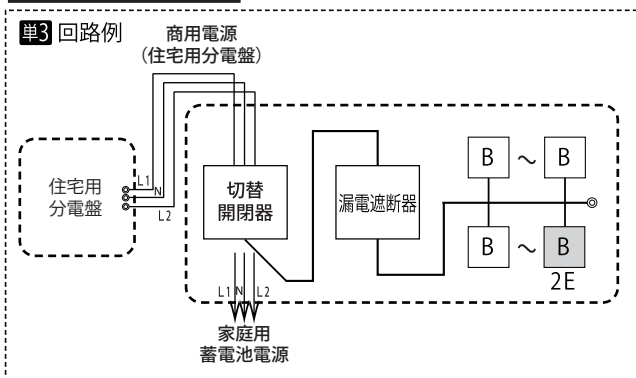

■上記以外の商品は、別途お問い合わせください。

単3

分岐回路数 +予備回路数	主幹 (A)	分岐回路		パールテクト (扉付)			パールテクト (扉なし)			外形寸法 (mm)			盤定格 (A)	
		2P1E	2P2E	納期区分	ご注文品番	標準価格 (円)	納期区分	ご注文品番	標準価格 (円)	タテ	ヨコ	フカサ		
4+2	30	3	1	●	MAG33042K3	47,600	●	YAG33042K3	47,100	320	415	118	98	30
4+2	50	3	1	●	MAG35042K6	51,800	●	YAG35042K6	51,300	320	415	118	98	60

■上記以外の商品は、別途お問い合わせください。

基本配線図

切替開閉器 2Pの場合

切替開閉器 3Pの場合

切替開閉器

●端子部 (図は2P)

●操作方法

●回路図

●端子サイズ

	2P	3P
30A	M5	M5
50A	M6	M6

●ご注意

- 蓄電池が非接地の場合、蓄電池側に切り替えると、漏電保護機能は働きません。
- 線間の絶縁抵抗測定は行わないでください。漏電遮断器が故障する恐れがあります。

安全に関するご注意

1. 選定やご不明な点などありましたら最寄りの弊社支店、営業所までお問い合わせいただき正しくご使用ください。
2. 電気設備技術基準や内線規程などにしたがって施工し使用してください。
3. ご使用前に「施工説明書」「取扱説明書」を必ずお読みください。