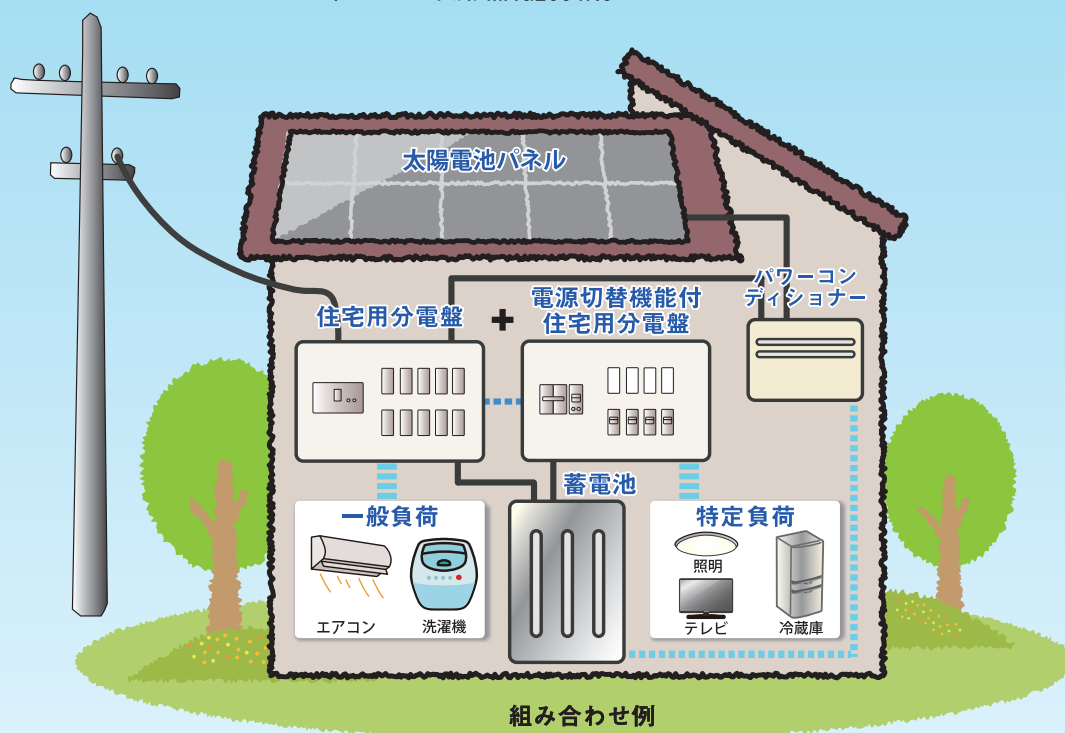

パールテクト(扉付/扉なし)  
**電源切替機能付住宅用分電盤**

手動切替開閉器 屋内用

キャビネット:プラスチック製

# 家庭用蓄電システムの 特定負荷用分電盤に最適です！

単2  
30A  
4回路

単2 30A 4回路 MAG2304K3

- 幅広いラインナップ！  
単2/単3 最大50Aまで
- わかりやすい表示！  
非常時にも安心して操作でき
- 蓄電システムメーカーさま仕様への  
カスタマイズもご相談ください

主幹 漏電遮断器 30A / 50A	電源切替機能付住宅用分電盤	
	扉付	扉なし
露出・半埋込形兼用 プラスチック製		