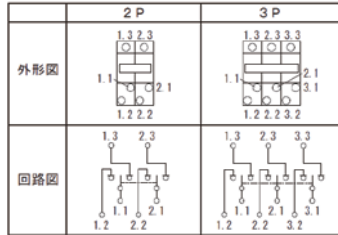

■上記以外の商品は、別途お問い合わせください。

単3

分岐回路数 +予備回路数	主幹 (A)	分岐回路		パールテクト (扉付)			パールテクト (扉なし)			外形寸法 (mm)			盤定格 (A)	
		2P1E	2P2E	納期区分	ご注文品番	標準価格 (円)	納期区分	ご注文品番	標準価格 (円)	タテ	ヨコ	フカサ		
4+2	30	3	1	●	MAG33042K3	47,600	●	YAG33042K3	47,100	320	415	118	98	30
4+2	50	3	1	●	MAG35042K6	51,800	●	YAG35042K6	51,300	320	415	118	98	60

■上記以外の商品は、別途お問い合わせください。

基本配線図

切替開閉器 2Pの場合

切替開閉器 3Pの場合

切替開閉器

●端子部 (図は2P)

●操作方法

●回路図

●端子サイズ

	2P	3P
30A	M5	M5
50A	M6	M6

●ご注意

- 蓄電池が非接地の場合、蓄電池側に切り替えると、漏電保護機能は働きません。
- 線間の絶縁抵抗測定は行わないでください。漏電遮断器が故障する恐れがあります。

安全に関するご注意

1. 選定やご不明な点などありましたら最寄りの弊社支店、営業所までお問い合わせいただき正しくご使用ください。
2. 電気設備技術基準や内線規程などにしたがって施工し使用してください。
3. ご使用前に「施工説明書」「取扱説明書」を必ずお読みください。