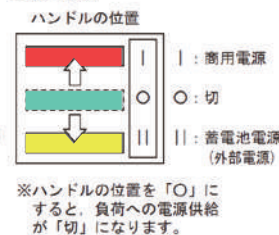

■上記以外の商品は、別途お問い合わせください。

単3

分岐回路数 +予備回路数	主幹 (A)	分岐回路		パールテクト (扉付)			パールテクト (扉なし)			外形寸法 (mm)			盤定格 (A)	
		2P1E	2P2E	納期区分	ご注文品番	標準価格 (円)	納期区分	ご注文品番	標準価格 (円)	タテ	ヨコ	フカサ		
4+2	30	3	1	●	MAG33042K3	47,600	●	YAG33042K3	47,100	320	415	118	98	30
4+2	50	3	1	●	MAG35042K6	51,800	●	YAG35042K6	51,300	320	415	118	98	60

■上記以外の商品は、別途お問い合わせください。

基本配線図

切替開閉器 2Pの場合

切替開閉器 3Pの場合

切替開閉器

●端子部 (図は2P)

●操作方法

●回路図

●端子サイズ

	2P	3P
30A	M5	M5
50A	M6	M6

●ご注意

- 蓄電池が非接地の場合、蓄電池側に切り替えると、漏電保護機能は働きません。
- 線間の絶縁抵抗測定は行わないでください。漏電遮断器が故障する恐れがあります。

安全に関するご注意

1. 選定やご不明な点などありましたら最寄りの弊社支店、営業所までお問い合わせいただき正しくご使用ください。
2. 電気設備技術基準や内線規程などにしたがって施工し使用してください。
3. ご使用前に「施工説明書」「取扱説明書」を必ずお読みください。