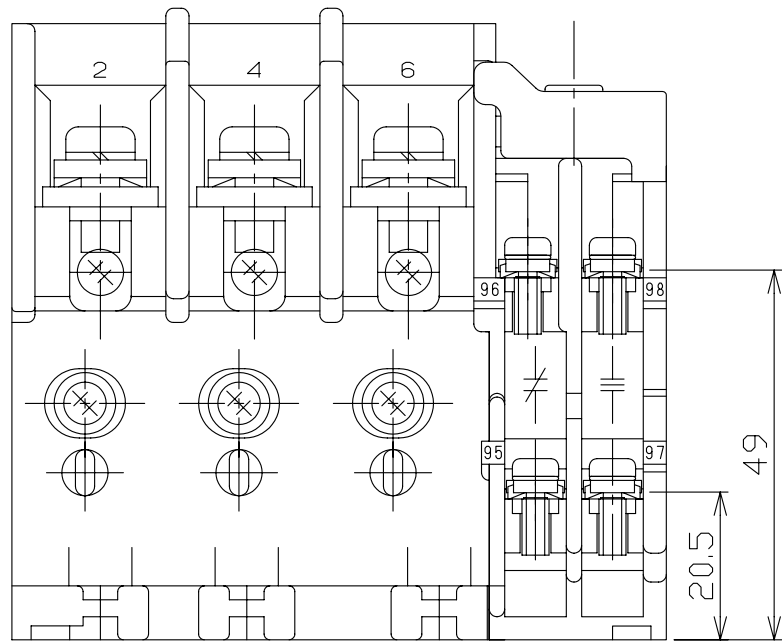

取付状態

せん孔図

接点構成図

標準サーマルリレー

型 式	TR50B-1E						
定格絶縁電圧	AC600V						
適合電動機容量 (kW)	3φ200V	2,2	-	3,7	5,5	7,5	11,0
	3φ400V	-	5,5	7,5	11,0	15,0	18,5
ヒータ仕様							
(A) 中心値	9,0	11,0	15,0	20,0	28,0	40,0	
調整範囲	7,0	9,0	12,0	16,0	22,0	32,0	
	11,0	13,0	18,0	24,0	34,0	48,0	
接点	1 a 1 b						
組合せ電磁接触器	MP-35H, MP-50H						
重量 (kg)	0,25						
備 考							
御納入先							
日付	受領印		数量				
承認	検 図	製 図	設 計				
今本	馬場	西野	長友	長友			
年月日三角法	2008.06.16		TR50B-1E				
テンパール工業株式会社							