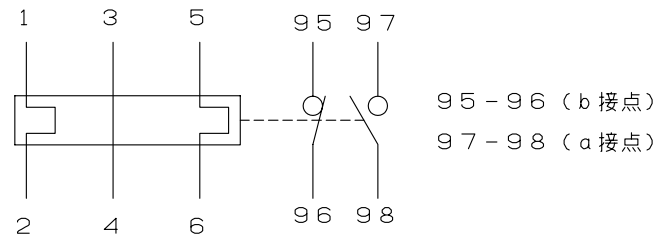

取付状態

せん孔図

接点構成図

標準サーマルリレー

型 式	TR50B-1E						
定格絶縁電圧	AC600V						
適合電動機容量 (kW)	3φ200V	2,2	-	3,7	5,5	7,5	11,0
	3φ400V	-	5,5	7,5	11,0	15,0	18,5
ヒータ仕様							
(A) 中心値	9,0	11,0	15,0	20,0	28,0	40,0	
調整範囲	7,0	9,0	12,0	16,0	22,0	32,0	
	11,0	13,0	18,0	24,0	34,0	48,0	
接点	1 a 1 b						
組合せ電磁接触器	MP-35H, MP-50H						
重量 (kg)	0,25						
備 考							
御納入先							
日付	受領印		数量				
承認	検 図	製 図	設 計				
今本	馬場	西野	長友	長友			
年月日三角法	2008.06.16		TR50B-1E				
テンパール工業株式会社							