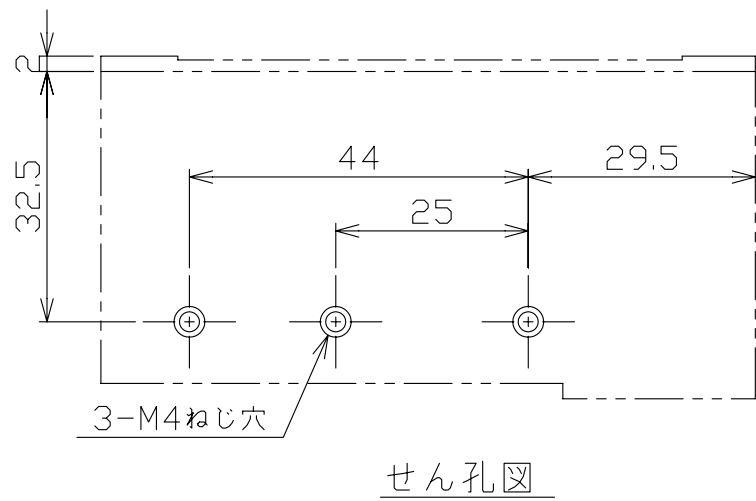

取付状態

せん孔図

接点構成図

標準サーマルリレー

型 式	TR50B-1E						
定格絶縁電圧	AC600V						
適合電動機容量 (kW)	3φ200V	2,2	-	3,7	5,5	7,5	11,0
	3φ400V	-	5,5	7,5	11,0	15,0	18,5
ヒータ仕様							
(A) 中心値	9,0	11,0	15,0	20,0	28,0	40,0	
調整範囲	7,0	9,0	12,0	16,0	22,0	32,0	
	11,0	13,0	18,0	24,0	34,0	48,0	
接点	1 a 1 b						
組合せ電磁接触器	MP-35H, MP-50H						
重量 (kg)	0,25						
備 考							
御納入先							
日付	受領印		数量				
承認	検 図	製 図	設 計				
今本	馬場	西野	長友	長友			
年月日三角法	2008.06.16		TR50B-1E				
テンパール工業株式会社							