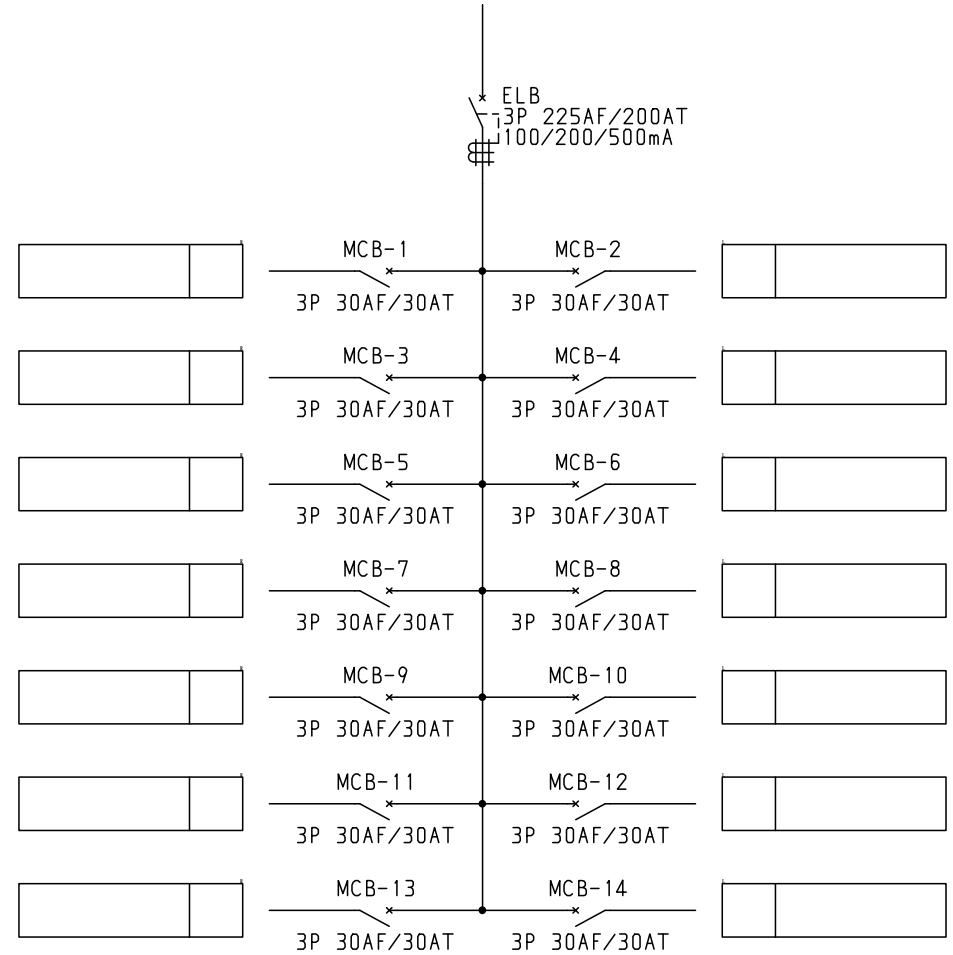

3φ3W 200V

No.	機器番号	部品名称	定格	形式	メーカー	個数
1	MCB-1~MCB-14	配線用遮断器	3P 30AF/30AT	B-33KC	デンパール	14
2	ELB	漏電遮断器	3P 225AF/200AT 100/200/500mA	GB-223EA	デンパール	1

型式名	扉	スチール t1.2	ハンドル	平面ハンドル	承認	検図	製図	設計	キャビネット形式	露出/埋込	納入先	面数	股
									屋内壁掛形	露出	品名		
PCG20K14	外函	スチール t1.2	塗装色	2.5Y9/1	新出	田戸	伊達	伊達	製図	三角法	PCG20K14	[1/1]	
	中板								2011/4/1	1/10			
	デンパール	CC1350-16							デンパール工業株式会社				