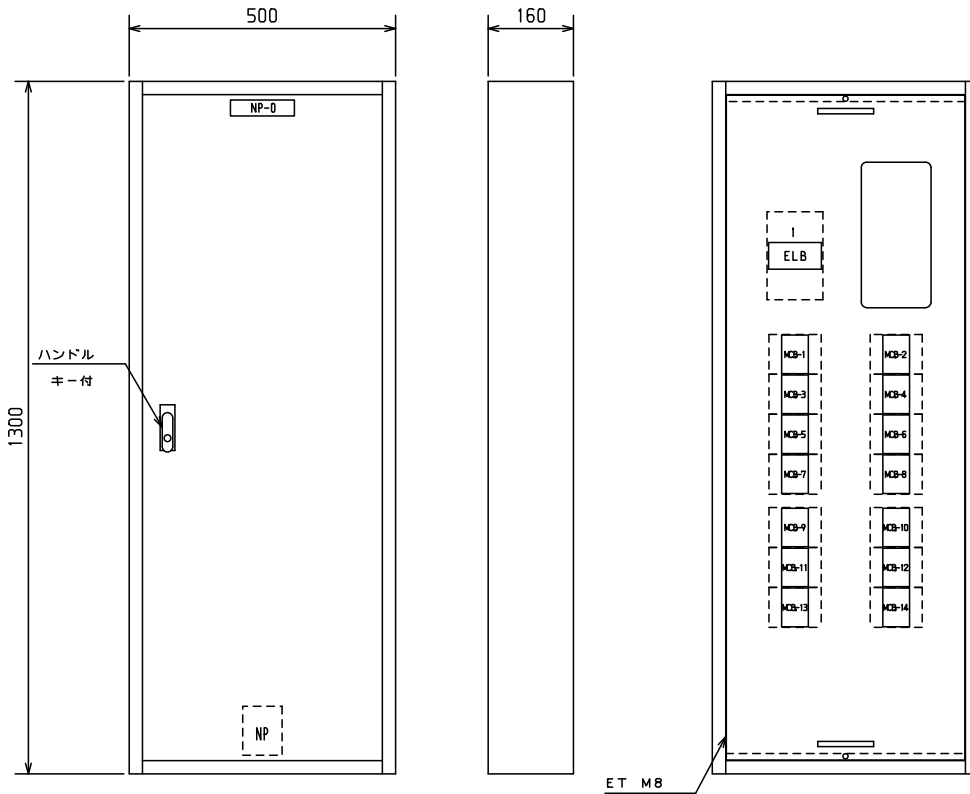

3φ3W 200V

No.	機器番号	部品名称	定格	形式	メーカー	個数
1	MCB-1~MCB-14	配線用遮断器	3P 30AF/30AT	B-33KC	デンパール	14
2	ELB	漏電遮断器	3P 225AF/200AT 100/200/500mA	GB-223EA	デンパール	1

型式名	扉	スチール t1.2	ハンドル	平面ハンドル	承認	検図	製図	設計	キャビネット形式	露出/埋込	納入先	面数	股
									屋内壁掛形	露出	品名		
PCG20K14	外函	スチール t1.2	塗装色	2.5Y9/1	新出	田戸	伊達	伊達	製図	三角法	PCG20K14	[1/1]	
	中板								2011/4/1	1/10			
	デンパール	CC1350-16							デンパール工業株式会社				