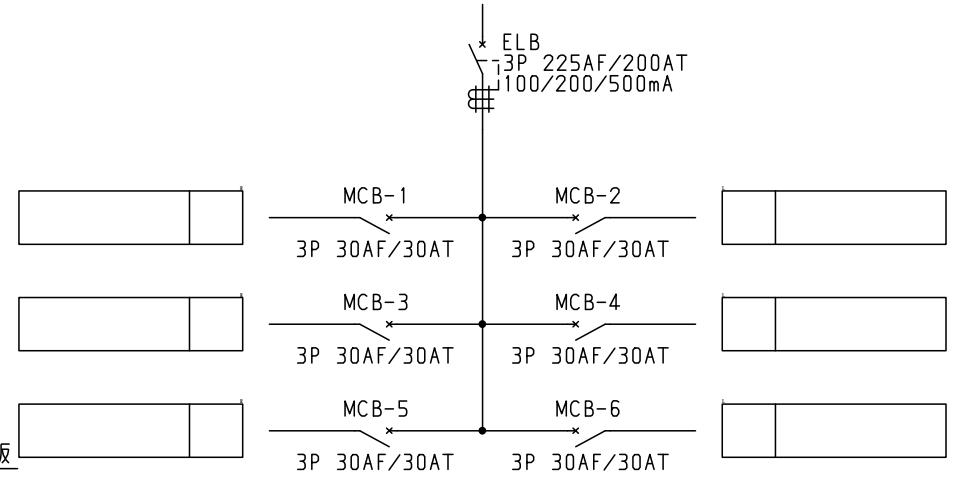

3φ3W 200V

No.	機器番号	部品名称	定格	形式	メーカー	個数
1	MCB-1~MCB-6	配線用遮断器	3P 30AF/30AT	B-33KC	デンパール	6
2	ELB	漏電遮断器	3P 225AF/200AT 100/200/500mA	GB-223EA	デンパール	1

型式名	扉	スチール t1.2	ハンドル	平面ハンドル	承認	検図	製図	設計	キャビネット形式	露出/埋込	納入先	面数	股
									屋内壁掛形	露出	品名		
PCG20K06K3	外函	スチール t1.2	塗装色	2.5Y9/1	新出	田戸	伊達	伊達	製図	三角法	PCG20K06K3	[1 / 1]	
	中板								2011/4/1	1/10			
	デンパール	CC1250-16							デンパール工業株式会社				