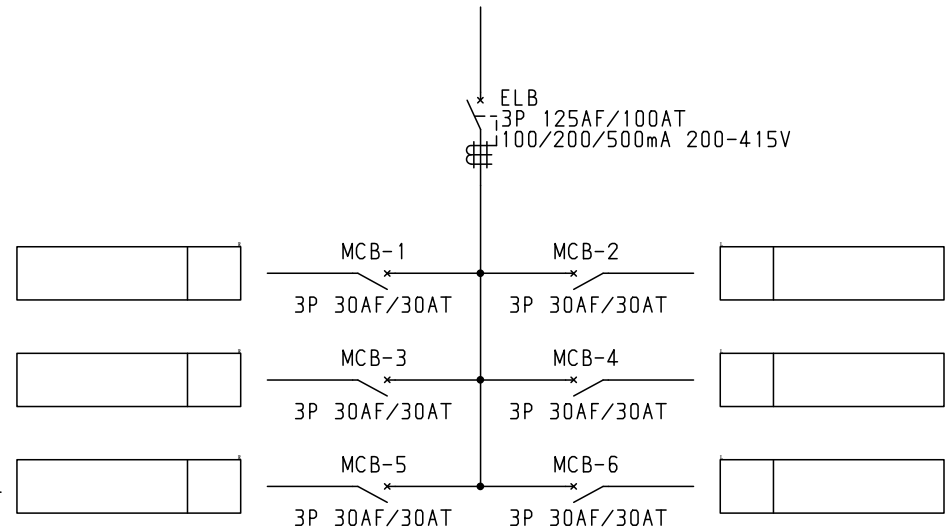

3φ3W 200V

No.	機器番号	部品名称	定格	形式	メーカー	個数
1	MCB-1~MCB-6	配線用遮断器	3P 30AF/30AT	B-33KC	テンパール	6
2	ELB	漏電遮断器	3P 125AF/100AT 100/200/500mA 200-415V	GB-123EC	テンパール	1

型式名	扉	スチール t1.2	ハンドル	平面ハンドル	承認	検図	製図	設計	キャビネット形式	露出/埋込	納入先	面数	殿
									屋内壁掛形	露出	品名		
PCG10K06K3	外函	スチール t1.2	塗装色	2.5Y9/1	新出	田戸	伊達	伊達	製図	三角法	品名	PCG10K06K3	[1/1]
	中板								2011/4/1	1/10	図番		
	テンパール	CC1150-12							テンパール工業株式会社				