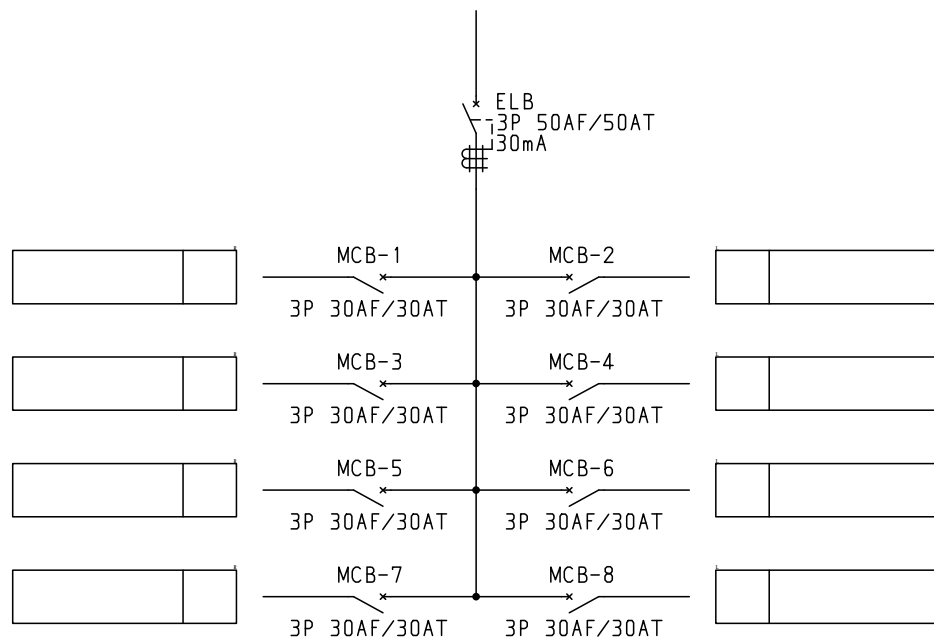

No.	機器番号	部品名称	定格	形式	メーカー	個数
1	MCB-1~MCB-8	配線用遮断器	3P 30AF/30AT	B-33KC	テンパール	8
2	ELB	漏電遮断器	3P 50AF/50AT 30mA	GB-53KC	テンパール	1

型式名	扉	スチール t1.2	ハンドル	平面ハンドル	承認	検図	製図	設計	キャビネット形式	露出/埋込	納入先	面数	殿
									屋内壁掛形	露出	品名		
PCG05K08K5	外函	スチール t1.2	塗装色	2.5Y9/1	新出	田戸	伊達	伊達	製図	三角法	PCG05K08K5	[ 1 / 2 ]	
	中板								2011/4/1	1/10			
	テンパール	CC1350-12							<b>テンパール工業株式会社</b>				

3φ3W 200V

型式名		扉	ハンドル	承認	検図	製図	設計	キャビネット形式	露出/埋込	納入先	殿	
		外函						製図	三角法	品名		面数
		中板	塗装色	新出	田戸	伊達	伊達	2011/4/1		図番	PCG05K08K5	[ 2 / 2 ]
								サンパール工業株式会社				