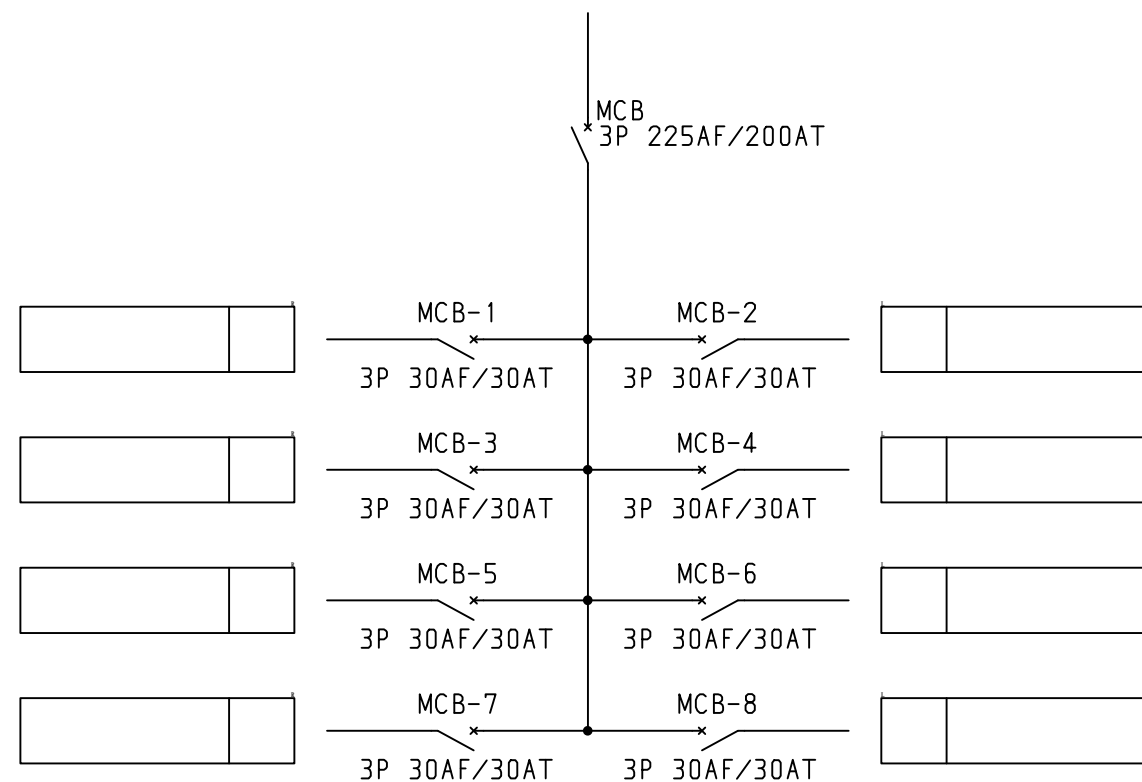

3φ3W 200V

No.	機器番号	部品名称	定格	形式	メーカー	個数
1	MCB-1~MCB-8	配線用遮断器	3P 30AF/30AT	B-33KC	テンパール	8
2	MCB	配線用遮断器	3P 225AF/200AT	B-223EA	テンパール	1

型式名	扉 外函	スチール t1.2	ハンドル	平面ハンドル	承認	検図	製図	設計	キャビネット形式	露出/埋込	納入先	面数	殿	
									屋内壁掛形	露出				
PCB20K08	中板	スチール t1.2	塗装色	2.5Y9/1	新出	田戸	伊達	伊達	製図	三角法	品名	面数	殿	
	テンパール	CC1050-16							2011/4/1	1/10				図番
	テンパール工業株式会社								PCB20K08	[1/1]				