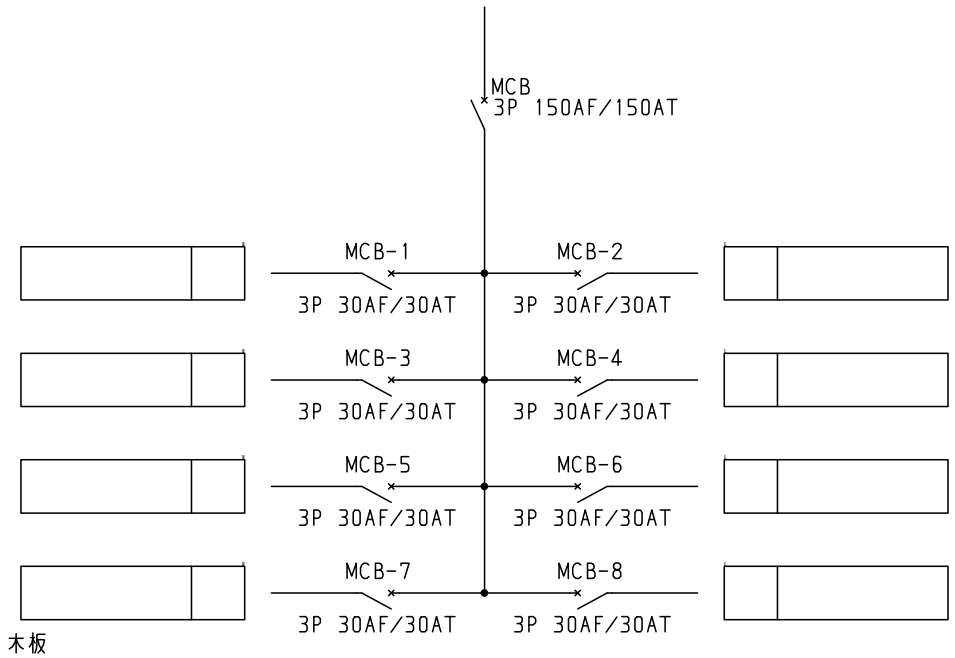

3φ3W 200V

No.	機器番号	部品名称	定格	形式	メーカー	個数
1	MCB-1~MCB-8	配線用遮断器	3P 30AF/30AT	B-33KC	テンパール	8
2	MCB	配線用遮断器	3P 150AF/150AT	B-153EC	テンパール	1

型式名	扉	スチール t1.2	ハンドル	平面ハンドル	承認	検図	製図	設計	キャビネット形式	露出/埋込	納入先	面数	股	
									屋内壁掛形	露出	品名			
PCB15K08K3	外函	スチール t1.2	塗装色	2.5Y9/1	新出	田戸	伊達	伊達	製図	三角法		図番	PCB15K08K3	[ 1 / 1 ]
	中板								2011/4/1	1/10				
	テンパール	CC1250-12							テンパール工業株式会社					