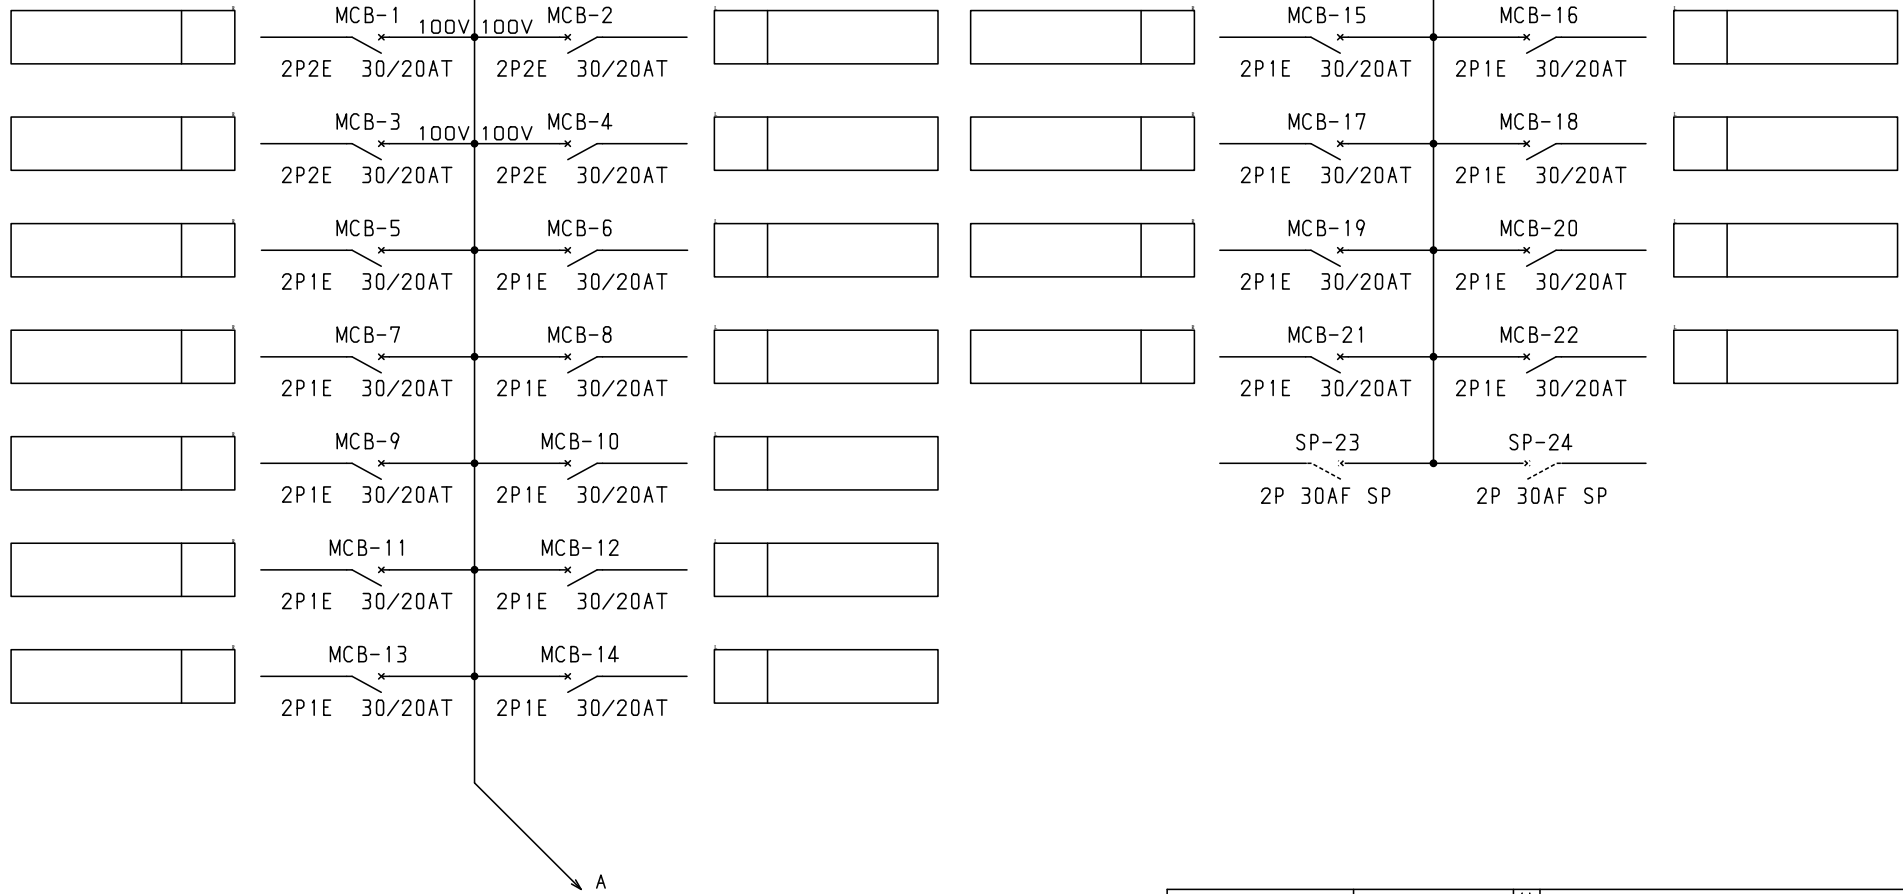

No.	機器番号	部品名称	定格	形式	メーカー	個数
1	MCB-5~MCB-22	配線用遮断器	2P1E 30/20AT	B-1N-2	テンパール	18
2	MCB-1~MCB-4	配線用遮断器	2P2E 30/20AT	B-2N-2	テンパール	4
3	ELB	漏電遮断器	3P 125AF/100AT 100/200/500mA 欠相保護付	GBU-123.1EC	テンパール	1

型式名	扉	スチール t1.6	ハンドル	スイングハンドル	承認	検図	製図	設計	キャビネット形式	露出/埋込	納入先	面数	殿
									屋内壁掛形	露出	品名		
LTG10P222B	外函	スチール t1.6	塗装色	2.5Y9/1	田戸	田戸	伊達	伊達	製図	三角法			
	中板								2013/4/15	1/10			
	内外	CMEZ804012ZC							テンパール工業株式会社		LTG10P222B	[1 / 2]	

1φ3W 100/200V

ELB
3P 125AF/100AT
100/200/500mA 欠相保護付

型式名	扉	ハンドル	承認	検図	製図	設計	キャビネット形式	露出/埋込	納入先	面数	股
	外函						製図	三角法	品名		
	中板	塗装色	田戸	田戸	伊達	伊達	2013/4/15		図番		
							サンパール工業株式会社		LTG10P222B	[2 / 2]	