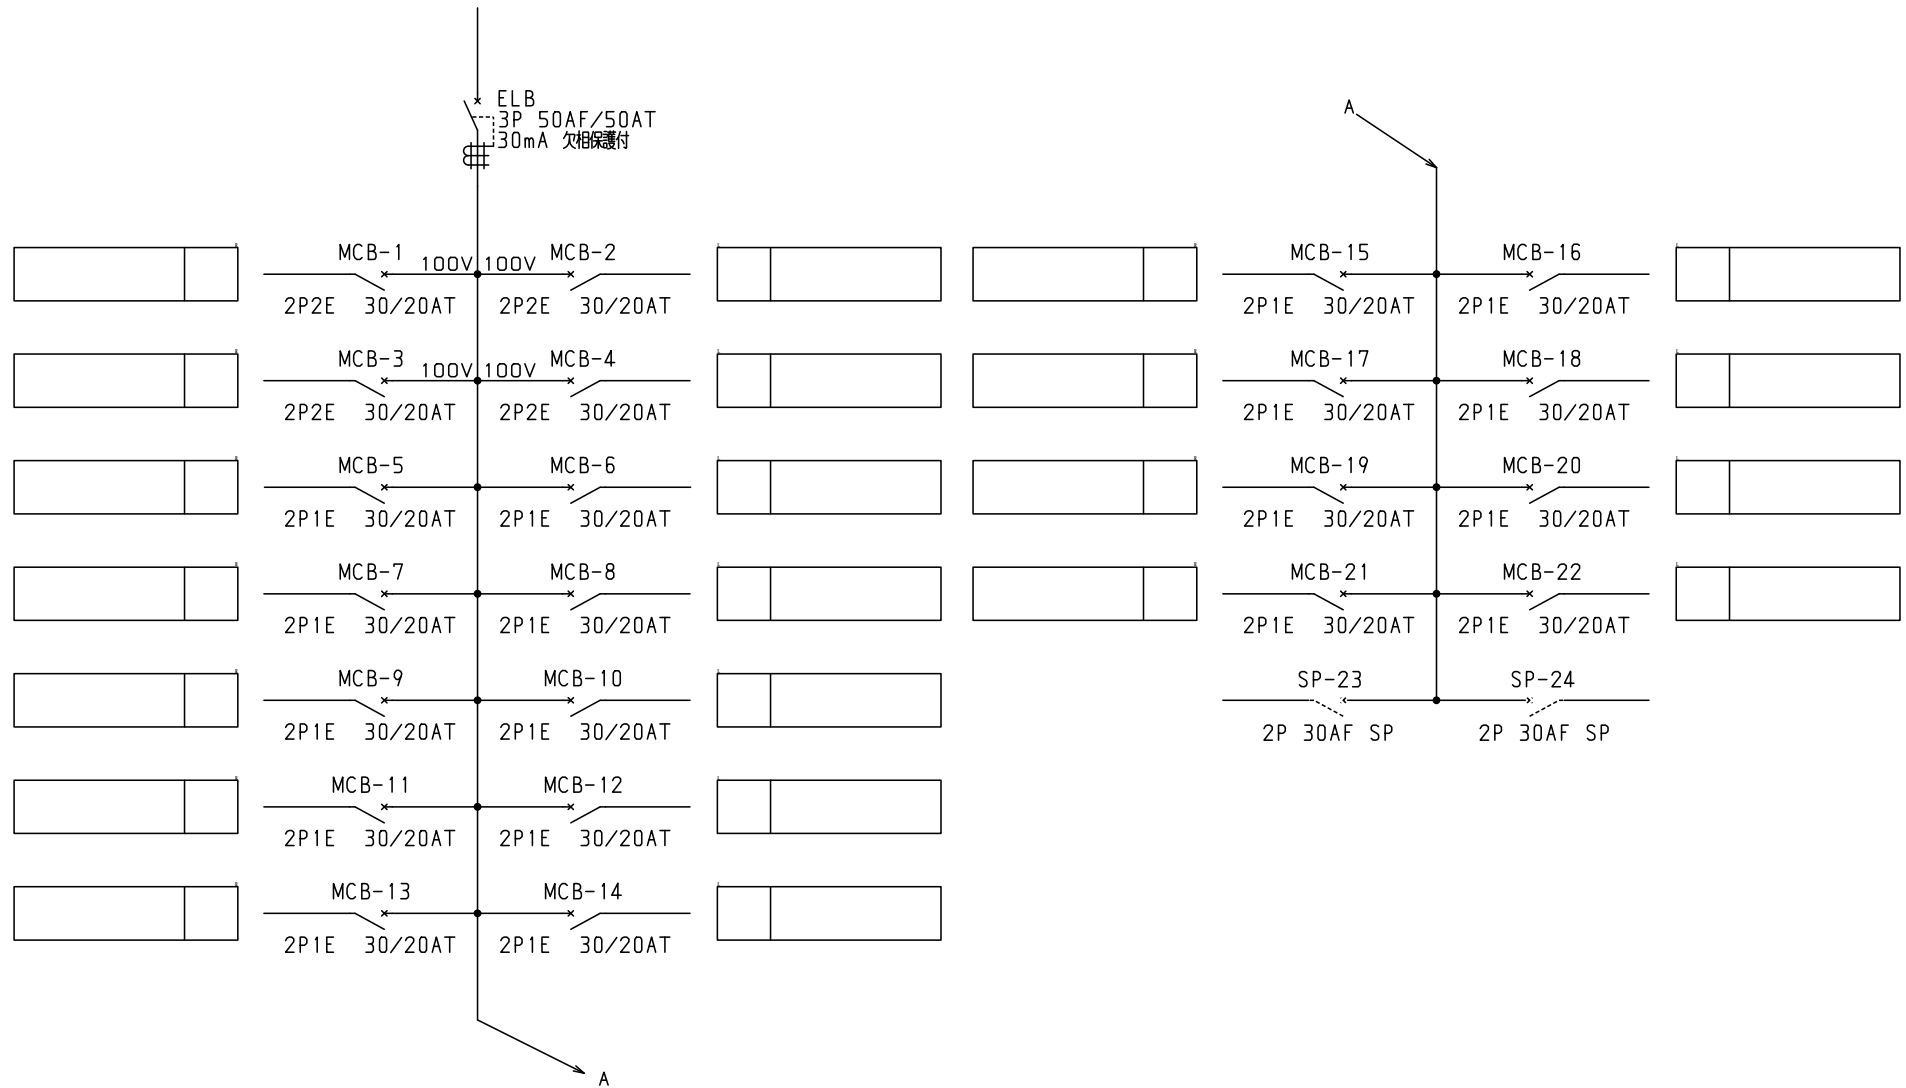

No.	機器番号	部品名称	定格	形式	メーカー	個数
1	MCB-5~MCB-22	配線用遮断器	2P1E 30/20AT	B-1N-2	テンパール	18
2	MCB-1~MCB-4	配線用遮断器	2P2E 30/20AT	B-2N-2	テンパール	4
3	ELB	漏電遮断器	3P 50AF/50AT 30mA 欠相保護付	GBU-53.1KC	テンパール	1

型式名	扉	スイッチ t1.6	ハンドル	スイングハンドル	承認	検図	製図	設計	キャビネット形式	露出/埋込	納入先	面数	殿	
									屋内壁掛形	露出	品名			
LTG05P222	外函	スイッチ t1.6	塗装色	2.5Y9/1	田戸	田戸	伊達	伊達	製図	三角法	品名	図番	LTG05P222	[ 1 / 2 ]
	中板								2013/4/15	1/10				
	内外	CMEZ704012ZC							テンパール工業株式会社					

1φ3W 100/200V

型式名		扉	ハンドル	承認	検図	製図	設計	キャビネット形式	露出/埋込	納入先	殿	
		外函						製図	三角法	品名		面数
		中板	塗装色	新出	田戸	伊達	伊達	2013/4/15		図番	LTG05P222	[ 2 / 2 ]
								サンパール工業株式会社				