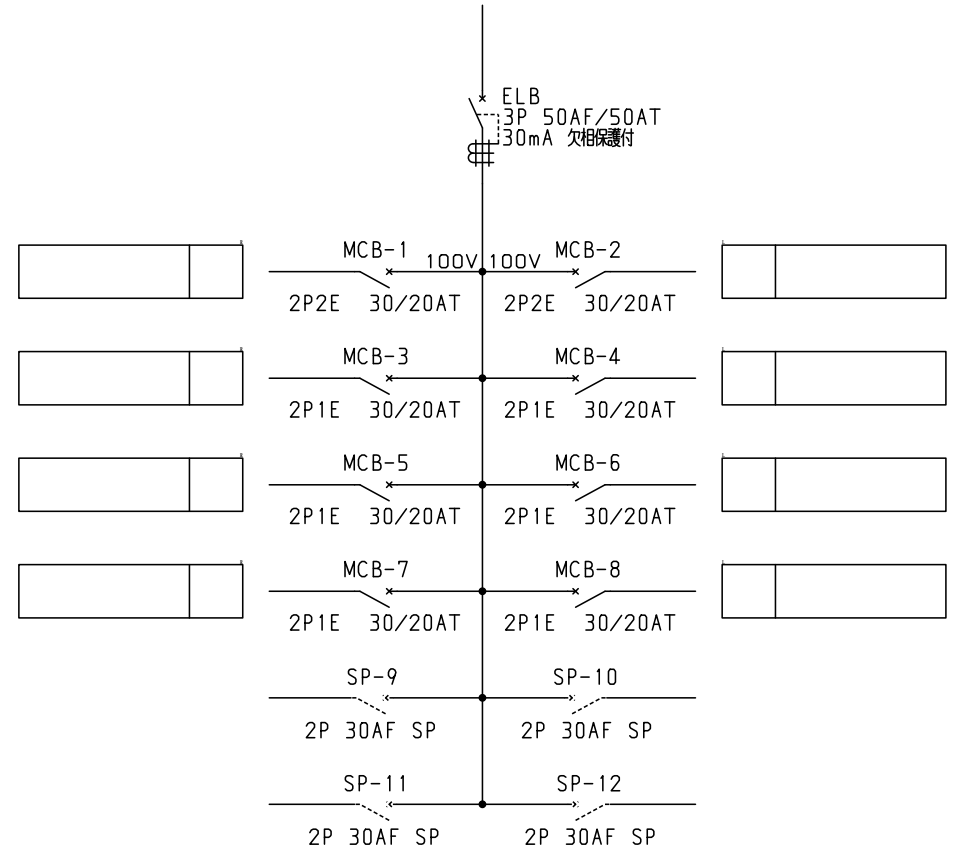

1φ3W 100/200V

No.	機器番号	部品名称	定格	形式	メーカー	個数
1	MCB-3~MCB-8	配線用遮断器	2P1E 30/20AT	B-1N-2	テンパール	6
2	MCB-1~MCB-2	配線用遮断器	2P2E 30/20AT	B-2N-2	テンパール	2
3	ELB	漏電遮断器	3P 50AF/50AT 30mA 欠相保護付	GBU-53.1KC	テンパール	1

型式名	扉	スチール t1.6	ハンドル	スイングハンドル	承認	検図	製図	設計	キャビネット形式	露出/埋込	納入先	面数	股
									屋内壁掛形	露出	品名		
LTG05P084	外函	スチール t1.6	塗装色	2.5Y9/1	田戸	田戸	伊達	伊達	製図	三角法	品名	LTG05P084	[1/1]
	中板								2013/4/15	1/10	図番		
	内外	CMEZ604012SC							テンパール工業株式会社		図番		