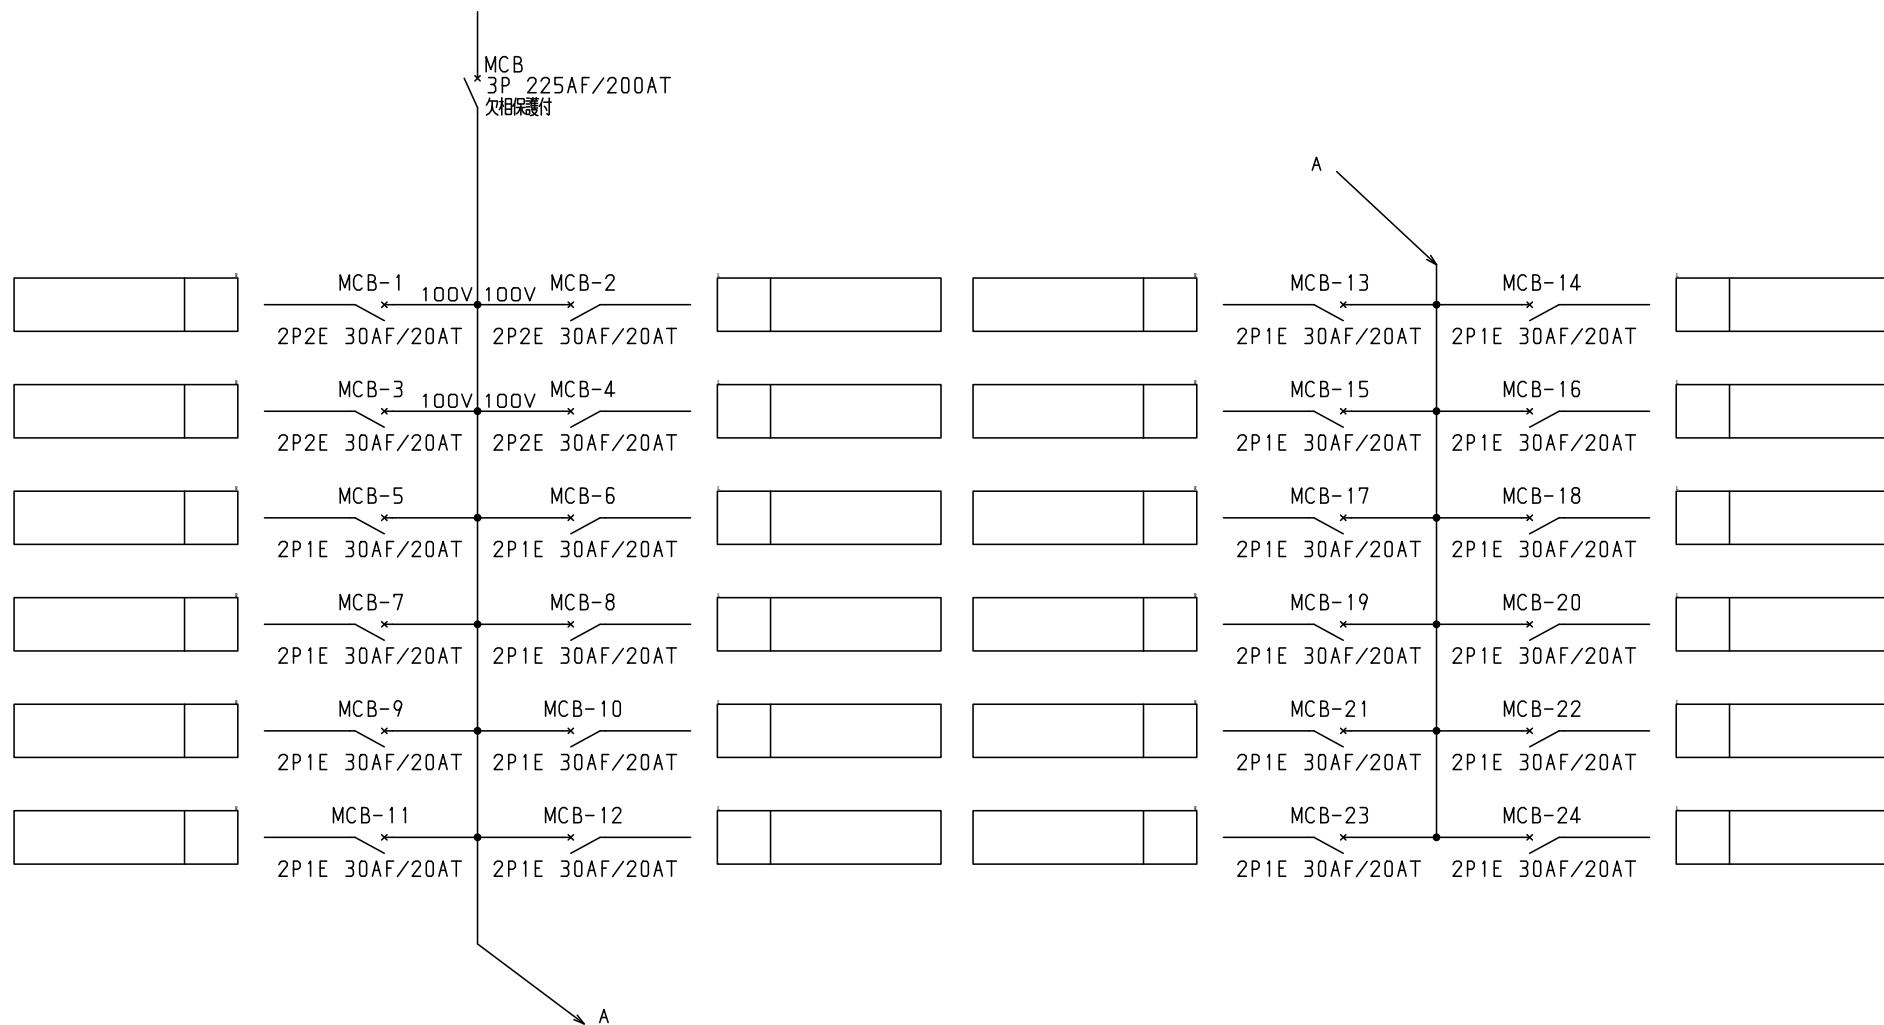

No.	機器番号	部品名称	定格	形式	メーカー	個数
1	MCB-5~MCB-24	配線用遮断器	2P1E 30AF/20AT	B-1EA	デンパール	20
2	MCB-1~MCB-4	配線用遮断器	2P2E 30AF/20AT	B-2EA	デンパール	4
3	MCB	配線用遮断器	3P 225AF/200AT 欠相保護付	BU-223.1EA	デンパール	1

型式名	扉	スチール t1.6	ハンドル	スイングハンドル	承認	検図	製図	設計	キャビネット形式	露出/埋込	納入先	面数	殿
									屋内壁掛形	露出	品名		
LTB20E24K4	外函	スチール t1.6	塗装色	2.5Y9/1	田戸	田戸	伊達	伊達	2013/4/18	三角法			
	中板									1/10			
	内外	CMEZ155016ZC											
									デンパール工業株式会社		LTB20E24K4	[1 / 2]	

1φ3W 100/200V

型式名		扉	ハンドル	承認	検図	製図	設計	キャビネット形式	露出/埋込	納入先	股	
		外函						製図	三角法	品名		面数
		中板	塗装色	田戸	田戸	伊達	伊達	2013/4/18		図番	LTB20E24K4	[2 / 2]
								フジパル工業株式会社				