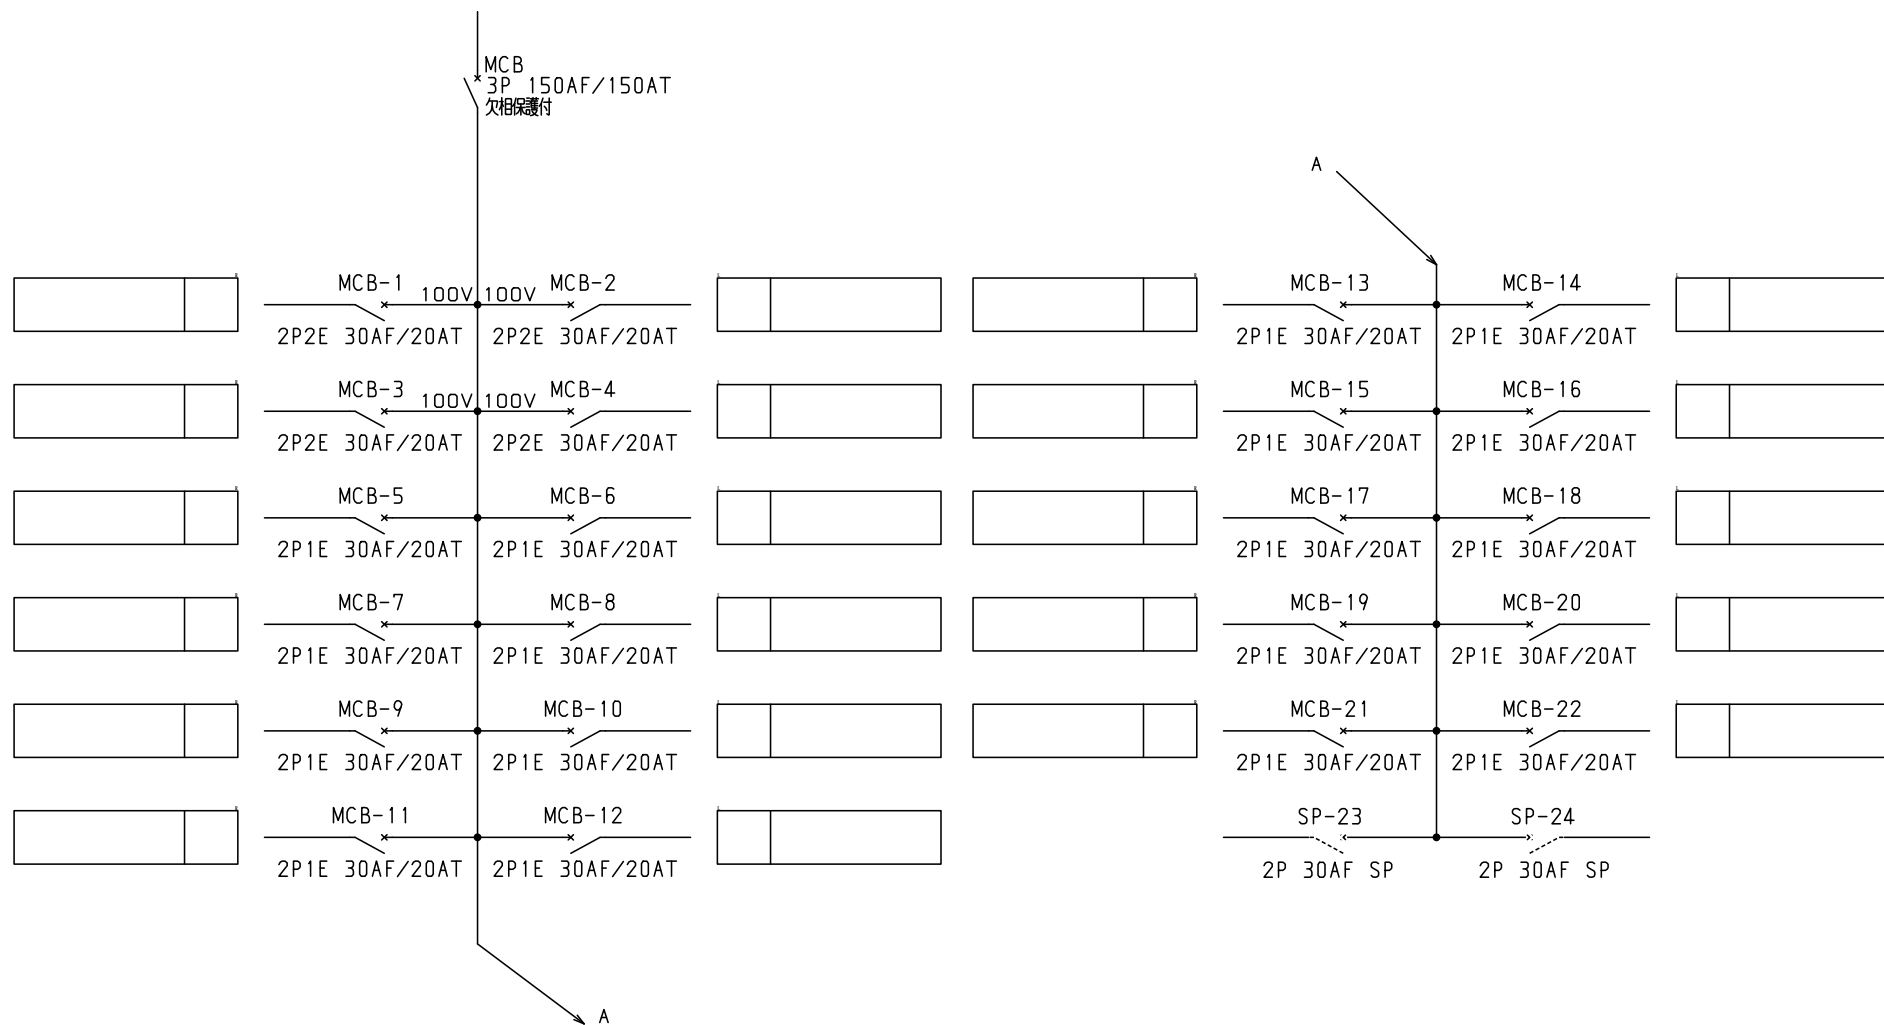

No.	機器番号	部品名称	定格	形式	メーカー	個数
1	MCB-5~MCB-22	配線用遮断器	2P1E 30AF/20AT	B-1EA	テンパール	18
2	MCB-1~MCB-4	配線用遮断器	2P2E 30AF/20AT	B-2EA	テンパール	4
3	MCB	配線用遮断器	3P 150AF/150AT 欠相保護付	BU-153.1EC	テンパール	1

型式名	扉	スチール t1.6	ハンドル	スイングハンドル	承認	検図	製図	設計	キャビネット形式	露出/埋込	納入先	面数	殿
									屋内壁掛形	露出	品名		
LTB15E222K4B	外函	スチール t1.6	塗装色	2.5Y9/1	田戸	田戸	伊達	伊達	2013/4/18	三角法			
	中板								1/10				
	内外	CMEZ144016ZC											
									テンパール工業株式会社		LTB15E222K4B	[1 / 2]	

1φ3W 100/200V

型式名		扉	ハンドル	承認	検図	製図	設計	キャビネット形式	露出/埋込	納入先	股	
		外函						製図	三角法	品名		面数
		中板	塗装色	田戸	田戸	伊達	伊達	2013/4/18		図番	LTB15E222K4B	[2 / 2]
								フジパル工業株式会社				