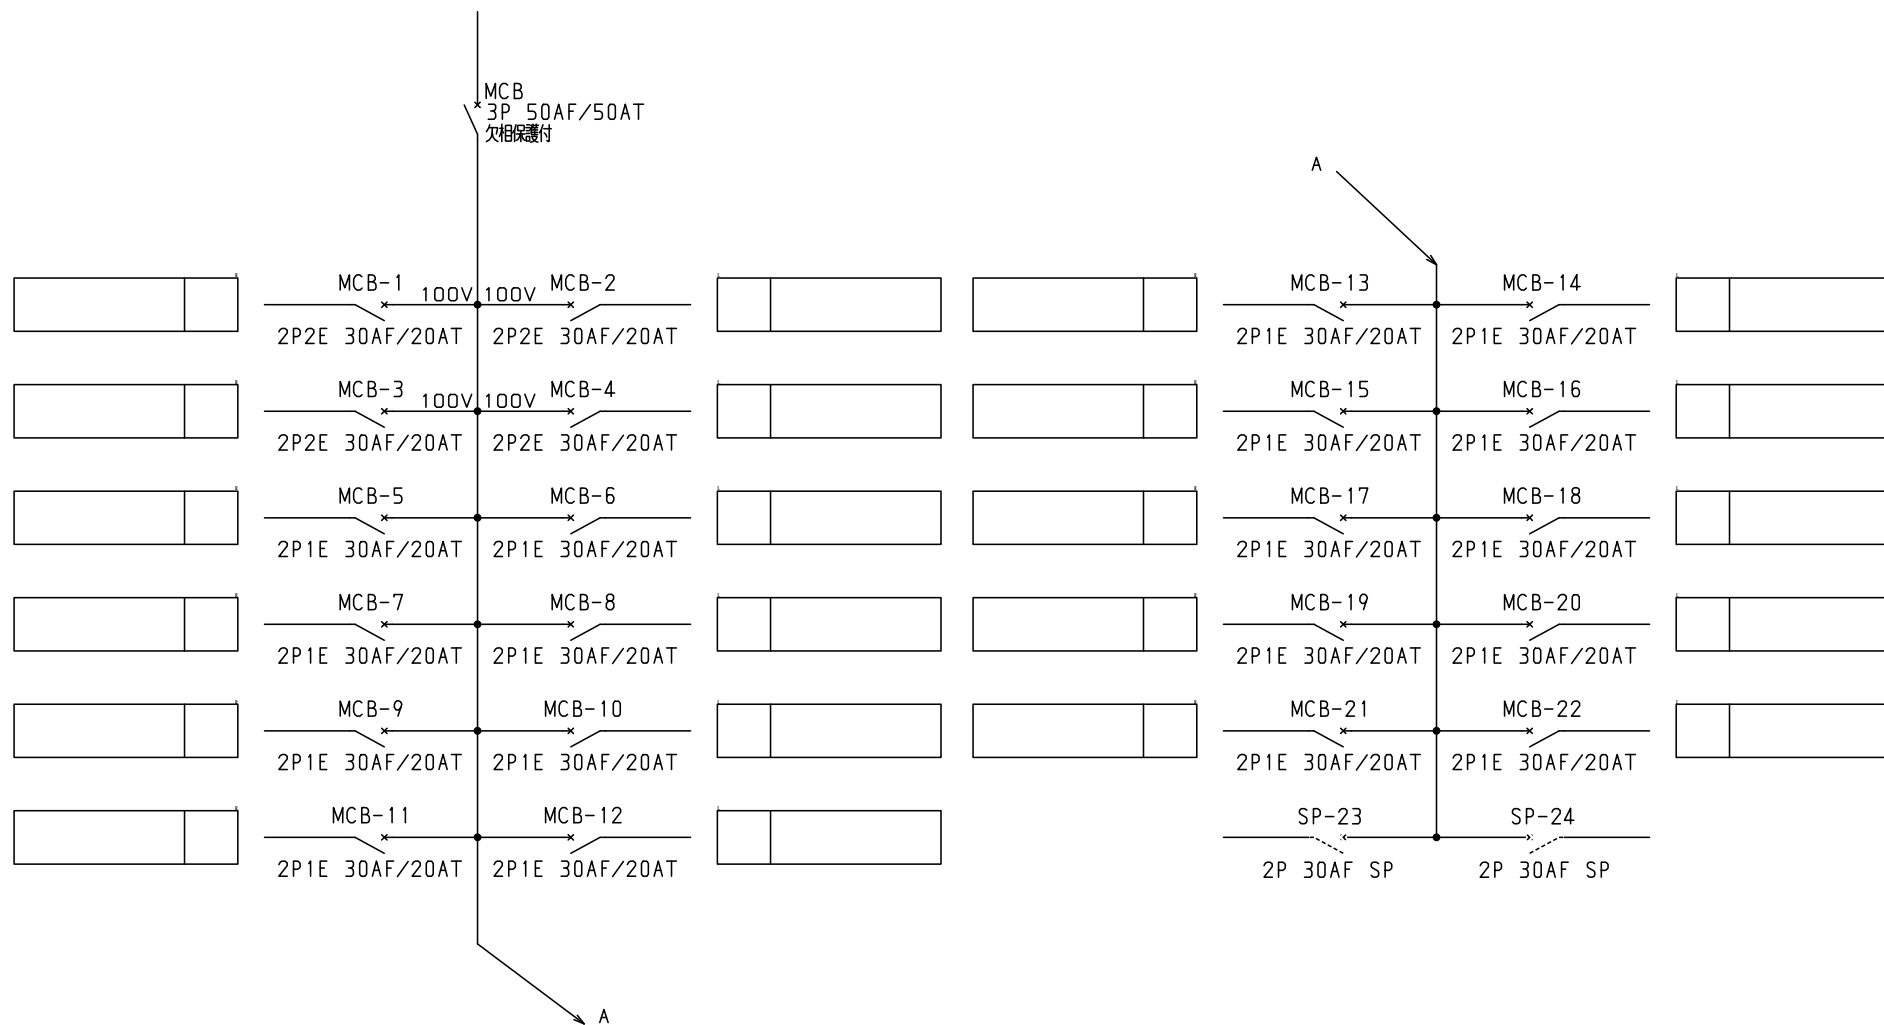

No.	機器番号	部品名称	定格	形式	メーカー	個数
1	MCB-5~MCB-22	配線用遮断器	2P1E 30AF/20AT	B-1EA	デンパール	18
2	MCB-1~MCB-4	配線用遮断器	2P2E 30AF/20AT	B-2EA	デンパール	4
3	MCB	配線用遮断器	3P 50AF/50AT 欠相保護付	BU-53.1KC	デンパール	1

型式名	扉	スチール t1.6	ハンドル	スイングハンドル	承認	検図	製図	設計	キャビネット形式	露出/埋込	納入先	面数	股	
									屋内壁掛形	露出	品名			
LTB05E222K4	外函	スチール t1.6	塗装色	2.5Y9/1	田戸	田戸	伊達	伊達	製図	三角法		図番	LTB05E222K4	[1 / 2]
	中板								2013/4/18	1/10				
	内外	CMEZ134012ZC							デンパール工業株式会社					

1φ3W 100/200V

型式名	扉	ハンドル	承認	検図	製図	設計	キャビネット形式	露出/埋込	納入先	面数	股
	外函						製図	三角法	品名		
	中板	塗装色	田戸	田戸	伊達	伊達	2013/4/18		図番		
							デンパール工業株式会社	LTB05E222K4		[2 / 2]	