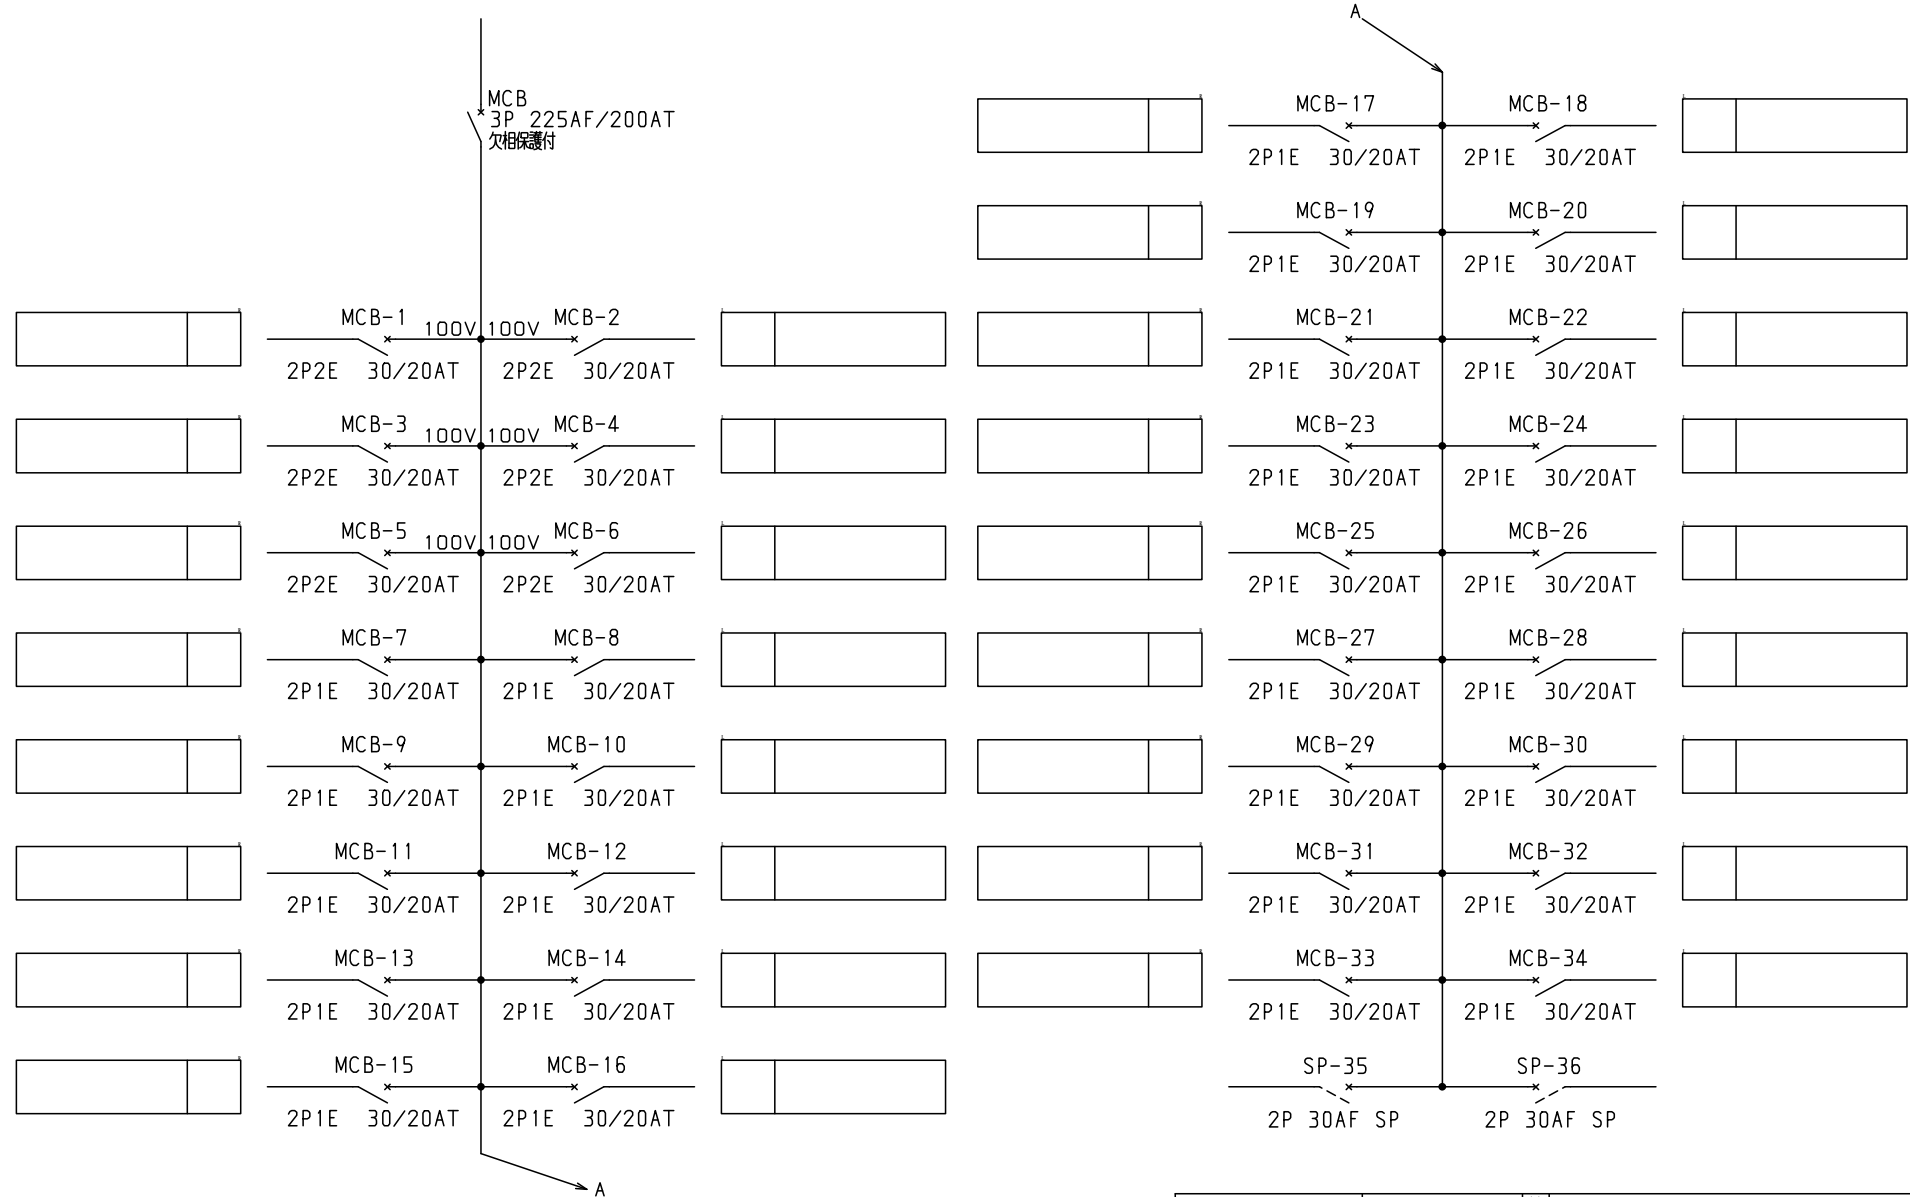

No.	機器番号	部品名称	定格	形式	メーカー	個数
1	MCB-7~MCB-34	配線用遮断器	2P1E 30/20AT	B-1N-2	デンパール	28
2	MCB-1~MCB-6	配線用遮断器	2P2E 30/20AT	B-2N-2	デンパール	6
3	MCB	配線用遮断器	3P 225AF/200AT 欠相保護付	BU-223.1EA	デンパール	1

型式名	扉	スチール t1.2	ハンドル	平面ハンドル	承認	検図	製図	設計	キャビネット形式	露出/埋込	納入先	殿	
									屋内壁掛形	露出			
LCB20P342	外函	スチール t1.2	塗装色	2.5Y9/1	新出	田戸	伊達	伊達	製図	三角法	品名	面数	
	中板								2011/4/1	1/10			図番
	デンパール	CC1050-16							デンパール工業株式会社				

1φ3W 100/200V

型式名	扉	ハンドル	承認	検図	製図	設計	キャビネット形式	露出/埋込	納入先	面数	殿
	外函 中板						製図	三角法	品名		
	塗装色	新出	田戸	伊達	伊達	2011/4/1	製図	三角法	品名		
							三井物産株式会社		LCB20P342	[2 / 2]	