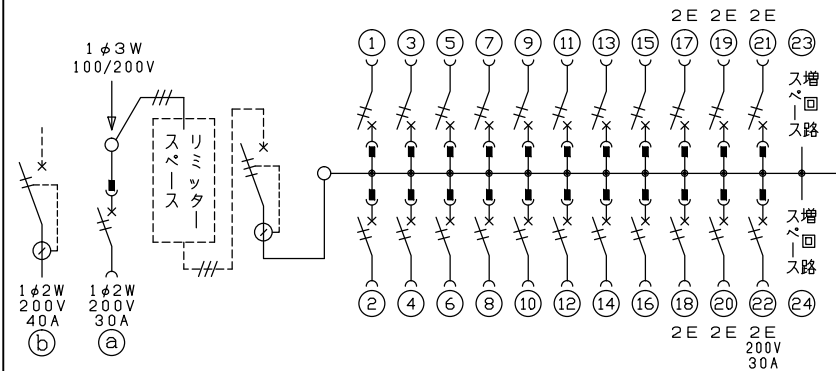

御納入先  
様

端子台：最大入線容量 38mm<sup>2</sup> 150A 端子ねじM8

- 1φ3W リミッタースペース付  
(リミッター用電線22mm<sup>2</sup>同梱)
- 主幹 ELB 3P 75AF BC 5.0kA  
30mA高速形 単3中性線欠相保護付
- 分岐 MCB 2P 30AF BC 2.5kA  
コード短絡保護機能付
- ②②回路：IHクッキングヒーター用配線用遮断器
- ①回路：エコキュート用配線用遮断器  
(電気温水器用)
- ③回路：蓄熱暖房器用漏電遮断器

ボイラー用開閉器	エコキュート用開閉器	リミッタースペース (木板)	主開閉器	一次送り回路	分岐開閉器数				付属機器取付スペース (木板)	分電盤定格	キャビネット仕様		日付	名称	面	担当				
漏電遮断器	安全ブレーカ		漏電遮断器		安全ブレーカ	安全ブレーカ	安全ブレーカ	増回路スペース	定格電流	75A	形式	露出・半埋込兼用形	尺度	1/8 (A3基準)						
2P2E (200V)	2P2E (200V)	(175x75)	3P2E	P E A	2P1E 20A	2P2E 20A	2P2E 30A (200V) (1H用)				材質	難燃性合成樹脂 (自己消火性)	承認	検閲	設計	製図				
40A	30A	有	75A	-	16	5	1	2			色彩	マンセル 8GY9,7/0,2	承認	検閲	設計	製図	名称	住宅用分電盤		
GB-52EC	BC-2NA		GBU-73:1HKC		BC-1NA	BC-2NA	BC-2NA						テンパール工業株式会社				品名	MALG37222IB3G4		
													品番	(エコキュート・IHクッキングヒーター・電気ボイラー用)						