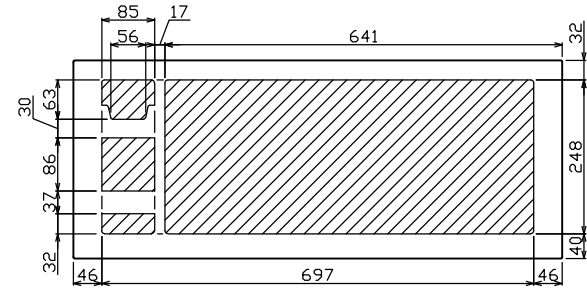

御納入先  
様

端子台：最大入線容量 38mm<sup>2</sup> 150A 端子ねじM8

- 1φ3W リミッタースペース付  
(リミッター用電線22mm<sup>2</sup>同梱)
- 主幹 ELB 3P 75AF BC 5.0kA  
30mA高速形 単3中性線欠相保護付
- 分岐 MCB 2P 30AF BC 2.5kA  
コード短絡保護機能付
- ②②回路：IHクッキングヒーター用配線用遮断器
- ①回路：エコキュート用配線用遮断器  
(電気温水器用)
- ③回路：蓄熱暖房器用漏電遮断器

ボイラー用開閉器	エコキュート用開閉器	リミッタースペース (木板)	主開閉器	一次送り回路	分岐開閉器数				付属機器取付スペース (木板)	分電盤定格	キャビネット仕様		日付	名称	面	担当				
漏電遮断器	安全ブレーカ		漏電遮断器		安全ブレーカ	安全ブレーカ	安全ブレーカ	増回路スペース	定格電流	75A	形式	露出・半埋込兼用形	尺度	1/8 (A3基準)						
2P2E (200V)	2P2E (200V)	(175x75)	3P2E	P E A	2P1E 20A	2P2E 20A	2P2E 30A (200V) (1H用)				材質	難燃性合成樹脂 (自己消火性)	承認	検閲	設計	製図				
40A	30A	有	75A	-	16	5	1	2			色彩	マンセル 8GY9,7/0,2	承認	検閲	設計	製図	名称	住宅用分電盤		
GB-52EC	BC-2NA		GBU-73:1HKC		BC-1NA	BC-2NA	BC-2NA						テンパール工業株式会社				品名	MALG37222IB3G4		
													品番	(エコキュート・IHクッキングヒーター・電気ボイラー用)						