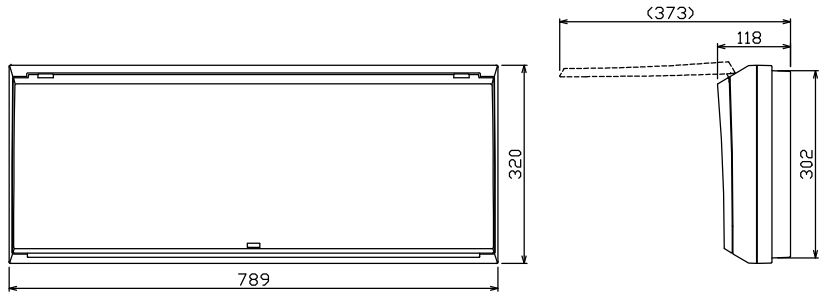

御納入先  
様

端子台：最大入線容量 38mm<sup>2</sup> 150A 端子ねじM8

- 1φ3W リミッタースペース付  
(リミッター用電線22mm<sup>2</sup>同梱)
- 主幹 ELB 3P 75AF BC 5.0kA  
30mA高速形 単3中性線欠相保護付
- 分岐 MCB 2P 30AF BC 2.5kA  
コード短絡保護機能付
- ②②回路：IHクッキングヒーター用配線用遮断器
- ①回路：エコキュート用配線用遮断器  
(電気温水器用)
- ③回路：蓄熱暖房器用漏電遮断器

ボイラー用開閉器	エコキュート用開閉器	リミッタースペース (木板)	主開閉器	一次送り回路	分岐開閉器数				付属機器取付スペース (木板)	分電盤定格	キャビネット仕様		日付	名称	面	担当				
漏電遮断器	安全ブレーカ		漏電遮断器		安全ブレーカ	安全ブレーカ	安全ブレーカ	増回路スペース	定格電流	75A	形式	露出・半埋込兼用形	尺度	1/8 (A3基準)						
2P2E (200V)	2P2E (200V)	(175x75)	3P2E	P E A	2P1E 20A	2P2E 20A	2P2E 30A (200V) (1H用)				材質	難燃性合成樹脂 (自己消火性)	承認	検閲	設計	製図				
40A	30A	有	75A	-	16	5	1	2			色彩	マンセル 8GY9,7/0,2	承認	検閲	設計	製図	名称	住宅用分電盤		
GB-52EC	BC-2NA		GBU-73:1HKC		BC-1NA	BC-2NA	BC-2NA						テンパール工業株式会社				品名	MALG37222IB3G4		
													品番	(エコキュート・IHクッキングヒーター・電気ボイラー用)						