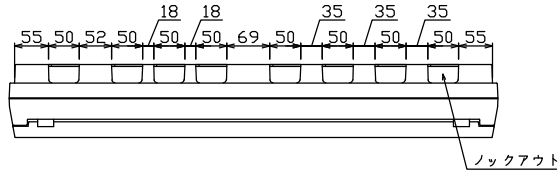

御納入先  
様

端子台：最大入線容量 38mm<sup>2</sup> 150A 端子ねじM8

- 1φ3W リミッタースペース付  
(リミッター用電線22mm<sup>2</sup>同梱)
- 主幹 ELB 3P 75AF BC 5.0kA  
30mA高速形 単3中性線欠相保護付
- 分岐 MCB 2P 30AF BC 2.5kA  
コード短絡保護機能付
- ②②回路：IHクッキングヒーター用配線用遮断器
- ①回路：エコキュート用配線用遮断器  
(電気温水器用)
- ③回路：蓄熱暖房器用漏電遮断器

ボイラー用開閉器	エコキュート用開閉器	リミッタースペース (木板)	主開閉器	一次送り回路	分岐開閉器数				付属機器取付スペース (木板)	分電盤定格	キャビネット仕様		日付	名称	面	担当				
漏電遮断器	安全ブレーカ		漏電遮断器		安全ブレーカ	安全ブレーカ	安全ブレーカ	増回路スペース	定格電流	75A	形式	露出・半埋込兼用形	尺度	1/8 (A3基準)						
2P2E (200V)	2P2E (200V)	(175x75)	3P2E	P E A	2P1E 20A	2P2E 20A	2P2E 30A (200V) (1H用)				材質	難燃性合成樹脂 (自己消火性)	承認	検閲	設計	製図				
40A	30A	有	75A	-	16	5	1	2			色彩	マンセル 8GY9,7/0,2	承認	検閲	設計	製図	名称	住宅用分電盤		
GB-52EC	BC-2NA		GBU-73:1HKC		BC-1NA	BC-2NA	BC-2NA						テンパール工業株式会社				品名	MALG37222IB3G4		
													品番	(エコキュート・IHクッキングヒーター・電気ボイラー用)						