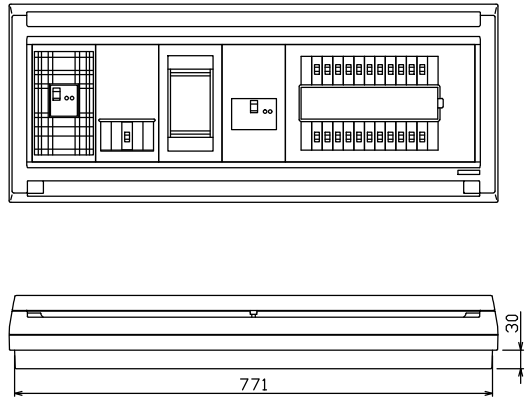

御納入先  
様

端子台：最大入線容量 38mm<sup>2</sup> 150A 端子ねじM8

- 1φ3W リミッタースペース付  
(リミッター用電線22mm<sup>2</sup>同梱)
- 主幹 ELB 3P 75AF BC 5.0kA  
30mA高速形 単3中性線欠相保護付
- 分岐 MCB 2P 30AF BC 2.5kA  
コード短絡保護機能付
- ②②回路：IHクッキングヒーター用配線用遮断器
- ①回路：エコキュート用配線用遮断器  
(電気温水器用)
- ③回路：蓄熱暖房器用漏電遮断器