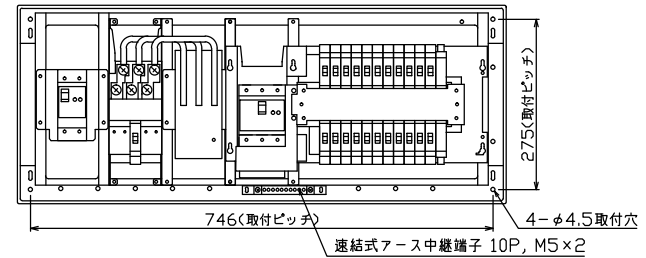

御納入先  
様

端子台：最大入線容量 38mm<sup>2</sup> 150A 端子ねじM8

- 1φ3W リミッタースペース付  
(リミッター用電線22mm<sup>2</sup>同梱)
- 主幹 ELB 3P 75AF BC 5.0kA  
30mA高速形 単3中性線欠相保護付
- 分岐 MCB 2P 30AF BC 2.5kA  
コード短絡保護機能付
- ②②回路：IHクッキングヒーター用配線用遮断器
- ①回路：エコキュート用配線用遮断器  
(電気温水器用)
- ③回路：蓄熱暖房器用漏電遮断器

ボイラー用開閉器	エコキュート用開閉器	リミッタースペース (木板)	主開閉器	一次送り回路	分岐開閉器数				付属機器取付スペース (木板)	分電盤定格	キャビネット仕様		日付	名称	面	担当				
漏電遮断器	安全ブレーカ		漏電遮断器		安全ブレーカ	安全ブレーカ	安全ブレーカ	増回路スペース	定格電流	75A	形式	露出・半埋込兼用形	尺度	1/8 (A3基準)						
2P2E (200V)	2P2E (200V)	(175x75)	3P2E	P E A	2P1E 20A	2P2E 20A	2P2E 30A (200V) (1H用)				材質	難燃性合成樹脂 (自己消火性)	承認	検閲	設計	製図				
40A	30A	有	75A	-	16	5	1	2			色彩	マンセル 8GY9,7/0,2	承認	検閲	設計	製図	名称	住宅用分電盤		
GB-52EC	BC-2NA		GBU-73:1HKC		BC-1NA	BC-2NA	BC-2NA						テンパール工業株式会社				品名	MALG37222IB3G4		
													品番	(エコキュート・IHクッキングヒーター・電気ボイラー用)						