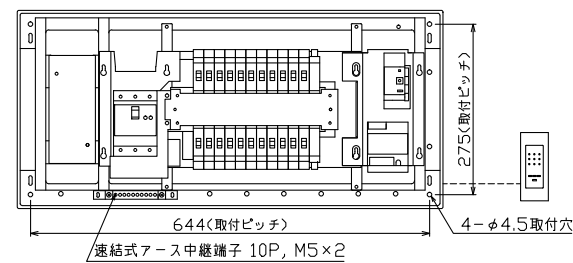

御納入先 \_\_\_\_\_ 様

1φ3W リミッタースペース付  
(リミッター用電線14mm<sup>2</sup>同梱)

主幹) ELB 3P 60AF BC 5.0kA  
30mA高速形 単3中性線欠相保護付

分岐) MCB 2P 30AF BC 2.5kA  
コード短絡保護機能付

① 省エネコントローラ(本体) PC-5PB  
電流値の使用レベル信号外部出力機能付  
電流制限器有無切替スイッチ付

② 省エネコントローラ(リレーボックス)  
PC-5R

③ 変流器 φ17 (CT-17φA)

④ 省エネコントローラ(音声表示器) PC-4S  
電気使用量レベル表示, スピーカ内蔵

リミッター スペース (木板) (175×75) 有	主開閉器		分岐開閉器数			付属機器取付 スペース (175×75)	分電盤定格		キャビネット仕様		日付	名称	面	担当
	漏電遮断器	一次送り回路	安全ブレーカ	安全ブレーカ	増回路 スペース		定格電流	60 A	形式	露出・半埋込兼用形				
	3P2E	P E A	2P1E 20A	2P2E 20A	P E A									
	60 A	-	16	6										
	GBU-63-1HCC		BC-1NA	BC-2NA										