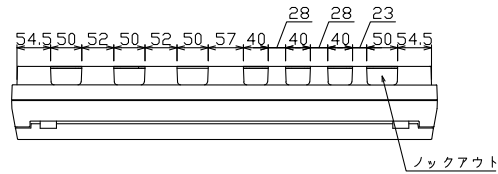

御納入先 \_\_\_\_\_ 様

1φ3W リミッタースペース付  
(リミッター用電線14mm<sup>2</sup>同梱)

主幹) ELB 3P 60AF BC 5.0kA  
30mA高速形 単3中性線欠相保護付

分岐) MCB 2P 30AF BC 2.5kA  
コード短絡保護機能付

① 省エネコントローラ(本体) PC-5PB  
電流値の使用レベル信号外部出力機能付  
電流制限器有無切替スイッチ付