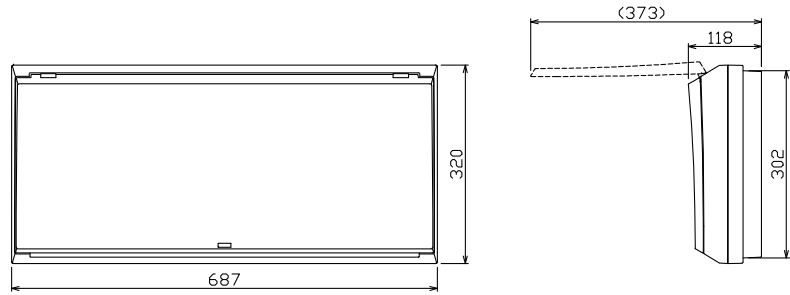

御納入先 \_\_\_\_\_ 様

1φ3W リミッタースペース付  
(リミッター用電線14mm<sup>2</sup>同梱)

主幹) ELB 3P 60AF BC 5.0kA  
30mA高速形 単3中性線欠相保護付

分岐) MCB 2P 30AF BC 2.5kA  
コード短絡保護機能付

① 省エネコントローラ(本体) PC-5PB  
電流値の使用レベル信号外部出力機能付  
電流制限器有無切替スイッチ付