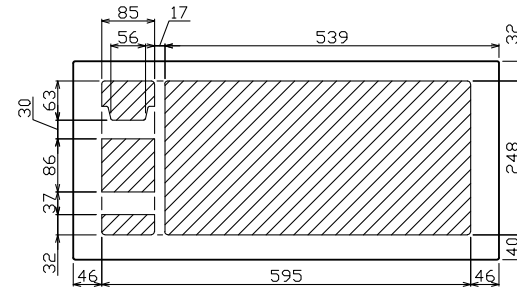

御納入先 \_\_\_\_\_ 様

1φ3W リミッタースペース付  
(リミッター用電線14mm<sup>2</sup>同梱)

主幹) ELB 3P 60AF BC 5.0kA  
30mA高速形 単3中性線欠相保護付

分岐) MCB 2P 30AF BC 2.5kA  
コード短絡保護機能付

① 省エネコントローラ(本体) PC-5PB  
電流値の使用レベル信号外部出力機能付  
電流制限器有無切替スイッチ付

② 省エネコントローラ(リレーボックス)  
PC-5R

③ 変流器 φ17 (CT-17φA)

④ 省エネコントローラ(音声表示器) PC-4S  
電気使用量レベル表示, スピーカ内蔵

リミッター スペース (木板) (175×75) 有	主開閉器		分岐開閉器数			付属機器取付 スペース (175×75)	分電盤定格		キャビネット仕様		日付	名称	面	担当
	漏電遮断器	一次送り回路	安全ブレーカ	安全ブレーカ	増回路 スペース		定格電流	60 A	形式	露出・半埋込兼用形				
	3P2E	P E A	2P1E 20A	2P2E 20A	P E A									
	60 A	-	16	6										
	GBU-63-1HCC		BC-1NA	BC-2NA										