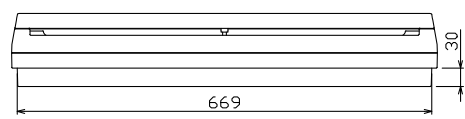

御納入先 \_\_\_\_\_ 様

1φ3W リミッタースペース付  
(リミッター用電線14mm<sup>2</sup>同梱)

主幹) ELB 3P 60AF BC 5.0kA  
30mA高速形 単3中性線欠相保護付

分岐) MCB 2P 30AF BC 2.5kA  
コード短絡保護機能付

① 省エネコントローラ(本体) PC-5PB  
電流値の使用レベル信号外部出力機能付  
電流制限器有無切替スイッチ付