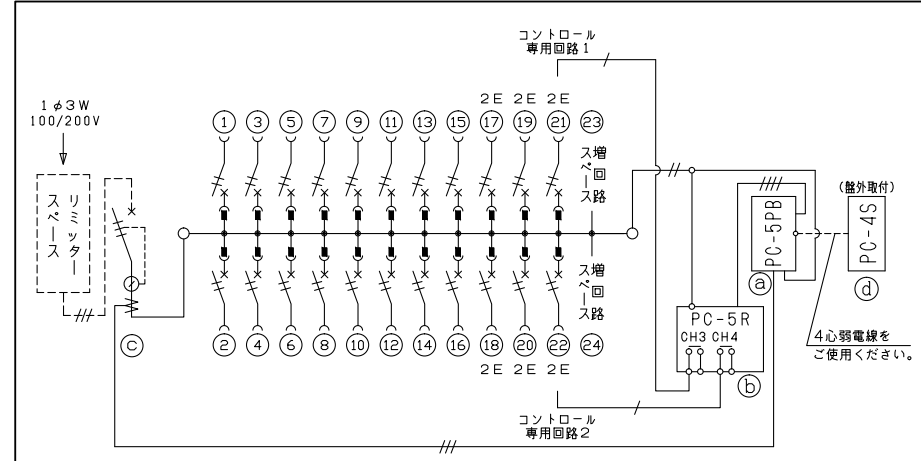

御納入先 \_\_\_\_\_ 様

1φ3W リミッタースペース付  
(リミッター用電線14mm<sup>2</sup>同梱)

主幹) ELB 3P 60AF BC 5.0kA  
30mA高速形 単3中性線欠相保護付

分岐) MCB 2P 30AF BC 2.5kA  
コード短絡保護機能付

① 省エネコントローラ(本体) PC-5PB  
電流値の使用レベル信号外部出力機能付  
電流制限器有無切替スイッチ付

② 省エネコントローラ(リレーボックス)  
PC-5R

③ 変流器 φ17 (CT-17φA)

④ 省エネコントローラ(音声表示器) PC-4S  
電気使用量レベル表示, スピーカ内蔵

リミッター スペース (木板) (175×75) 有	主開閉器		分岐開閉器数			付属機器取付 スペース (175×75)	分電盤定格		キャビネット仕様		日付	名称	面	担当
	漏電遮断器	一次送り回路	安全ブレーカ	安全ブレーカ	増回路 スペース		定格電流	60 A	形式	露出・半埋込兼用形				
	3P2E	P E A	2P1E 20A	2P2E 20A	P E A									
	60 A	-	16	6										
	GBU-63-1HCC		BC-1NA	BC-2NA										