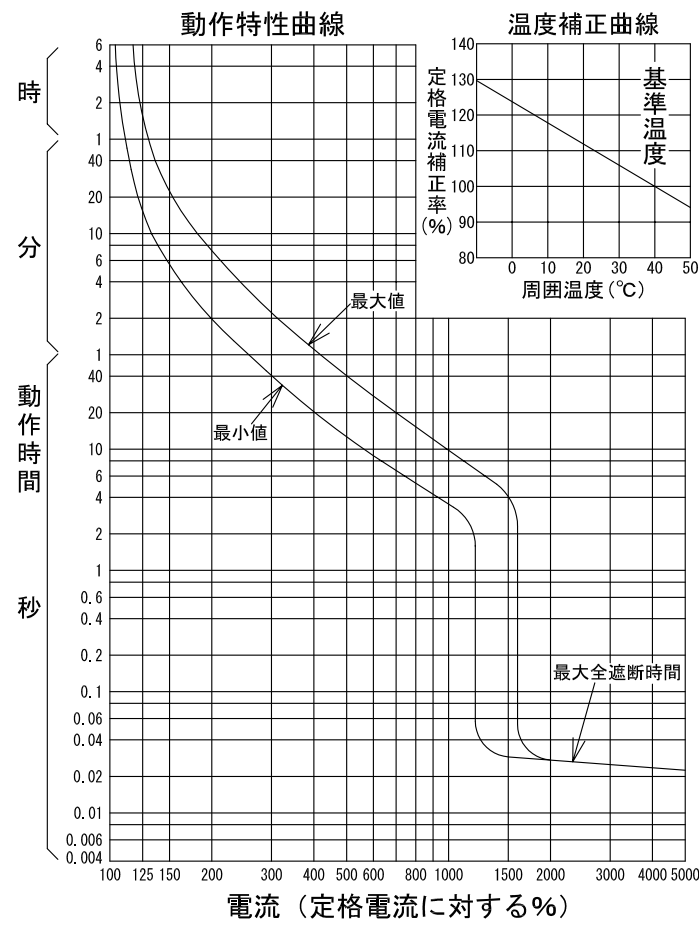

配線用遮断器 裏面形

バースタッド方向標準 (A方式) で出荷します。

型式	B-224FB
フレーム	225AF
極数(P)・素子数(E)	4P・3E
定格電圧 (V)	AC500
定格電流 (A)	125, 150, 175, 200, 225
定格遮断容量 (kA)	
AC	100V: 85, 200V: 30, 440V: 18, 500V: 18
DC	125V, 250V
引き外し方式	熱動電磁
標準接続方式	バースタッド方式
基準周囲温度	40°C
重量 (kg)	4.3
備考	JIS C 8201-2-1 附属書2 (JIS Q 1000に基づく自己適合宣言)
御納入先	

日付	受領印	数量	
承認	検図	製図	設計
森田	青木	長力	青木
年月日	三角法	B-224FB:02	
H05.08.27			
テンプル工業株式会社			