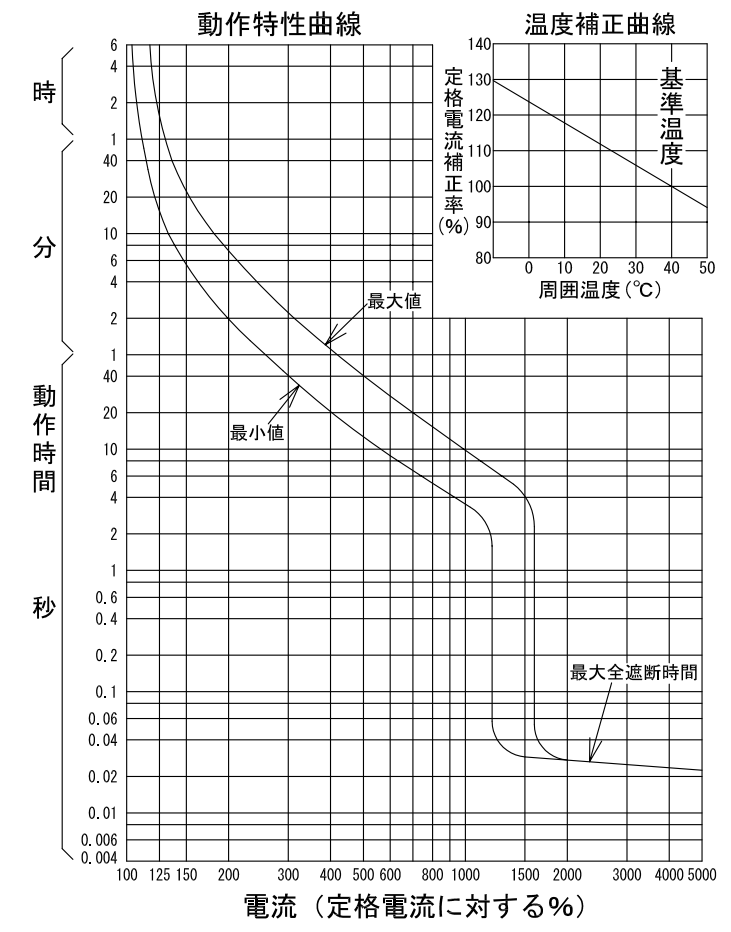

配線用遮断器 埋込形

() 内の取付寸法110×140でも取付できます。

バースタッド方向標準 (A方式) で出荷します

型式	B-224FB
フレーム	225AF
極数(P)・素子数(E)	4P・3E
定格電圧 (V)	AC500
定格電流 (A)	125, 150, 175, 200, 225
定格遮断容量 (kA)	
AC	100V 200V 440V 500V
DC	125V 250V
引き外し方式	熱動電磁
標準接続方式	バースタッド方式
基準周囲温度	40℃
重量 (kg)	5,3
備考	JIS C 8201-2-1 附属書2 (JIS Q 1000に基づく自己適合宣言)
御納入先	

日付	受領印	数量
承認	検図	製図設計
森田	青木	長力 青木
年月日 三角法	B-224FB:03	
H05.08.27	テンパール工業株式会社	