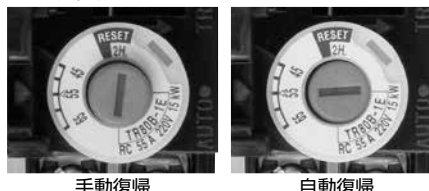

■単独取り付け：12B、25B、150Bは別途お問い合わせください。

■標準サーマルリレー、欠相サーマルリレーともヒータ中心値が130Aを超える場合、サーマルリレーとCTの組み合わせとなります。

■単相電動機への結線方法

■サーマルリレーリセット方式

手動、自動リセットの切替が可能です。リセットボタンを押し続けた状態で反時計方向に90度回転させると自動的にセットできます。

■復帰方式は手動・自動兼用です。
(手動復帰で出荷)