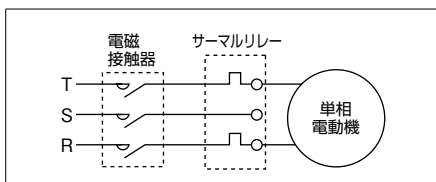

●電動機の過負荷・拘束保護用

標準サーマルリレー 1E 外形寸法G-30~31ページ

型式	適合電動機容量(kW)		ヒータ仕様		納期区分	ご注文品番	標準価格(円)	質量(kg)
	3φ200V	3φ400V	中心値(A)	調整範囲(A)				
TR12B-1E 電磁接触器組み合わせ専用 (MP-10S) ※接続バー付			0.3	0.22~0.38	●	UTR12B1E003	2,870	0.1
			0.5	0.38~0.62	●	UTR12B1E005		
			0.8	0.6~1.0	●	UTR12B1E008		
	0.2	0.4	1.2	0.9~1.5	●	UTR12B1E012		
	0.3	—	1.4	1.1~1.8	●	UTR12B1E014		
	0.4	0.75	2.4	1.7~2.9	●	UTR12B1E024		
	0.75	1.5	3.8	2.8~4.4	●	UTR12B1E038		
	—	2.2	5.0	4~6	●	UTR12B1E050		
	1.5	3.7	6.8	5~8	●	UTR12B1E068		
	2.2	—	9.0	7~11	●	UTR12B1E090		
—	5.5	11	9~13	●	UTR12B1E110			
TR20B-1E	0.2	0.4	1.2	0.9~1.5	●	UTR20B1E012	3,200	0.15
	0.3	—	1.4	1.1~1.8	●	UTR20B1E014		
	0.4	0.75	2.4	1.7~2.9	●	UTR20B1E024		
	0.75	1.5	3.8	2.8~4.4	●	UTR20B1E038		
	—	2.2	5.0	4~6	●	UTR20B1E050		
	1.5	3.7	6.8	5~8	●	UTR20B1E068		
	2.2	—	9.0	7~11	●	UTR20B1E090		
	—	5.5	11	9~13	●	UTR20B1E110		
3.7	7.5	15	12~18	●	UTR20B1E150			
TR25B-1E 電磁接触器組み合わせ専用 (MP-25S)	5.5	11	20	16~24	●	UTR25B1E200	4,000	0.17
TR50B-1E	2.2	—	9	7~11	●	UTR50B1E090	4,800	0.25
	—	5.5	11	9~13	●	UTR50B1E110		
	3.7	7.5	15	12~18	●	UTR50B1E150		
	5.5	11	20	16~24	●	UTR50B1E200		
	7.5	15	28	22~34	●	UTR50B1E280		
	11	18.5	40	32~48	●	UTR50B1E400		
TR80B-1E	5.5	11	20	16~24	●	UTR80B1E200	5,700	0.36
	7.5	15	28	22~34	●	UTR80B1E280		
	11	18.5	40	32~48	●	UTR80B1E400		
	15	30	55	45~65	●	UTR80B1E550		
	18.5	37	67	55~80	●	UTR80B1E670		
TR150B-1E 電磁接触器組み合わせ専用 (MP-100HA) (MP-125HA) (MP-150HA)	22	45	80	65~95	●	UTR150B1E80	7,700	0.37
	30	55	105	90~120	●	UTR150B1E105		
	37	75	130	110~150	●	UTR150B1E130		

■単独取り付け：12B、25B、150Bは別途お問い合わせください。

■標準サーマルリレー、欠相サーマルリレーともヒータ中心値が130Aを超える場合、サーマルリレーとCTの組み合わせとなります。

■単相電動機への結線方法

■サーマルリレーリセット方式

手動、自動リセットの切替が可能です。リセットボタンを押し続けた状態で反時計方向に90度回転させると自動的にセットできます。

■復帰方式は手動・自動兼用です。
(手動復帰で出荷)