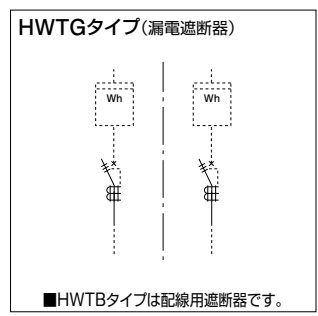

接地端子盤

分岐ユニット
パーツ

内装遮断器
オプション価格

資料

生産終了品

<h2>HWTG-KW</h2> <h2>HWTB-KW</h2> <p>保護等級 IP44</p>	キャビネット	スチール製
	キャビネット板厚	1.6mm
	ハンドル	キーハンドル
	塗装色	標準色クリーム色(マンセル2.5Y9/1)
	アースネジ	M8×12(緑頭)

WHMスペース付×1 開閉器×1

WHMスペース	開閉器	漏電遮断器		配線用遮断器		キャビネット寸法(mm)			納期区分
		ご注文品番(型式)	標準価格(円)	ご注文品番(型式)	標準価格(円)	タテ	ヨコ	フカ	
1φ(3φ)3W 120A×1	3P 30A×1	HWTG03K1WA	61,300	HWTB03K1WA	55,800	1000	350	200	④
	3P 40A×1	HWTG04K1WA	66,600	HWTB04K1WA	57,000				④
	3P 50A×1	HWTG05K1WA	66,600	HWTB05K1WA	57,000				④
	3P 60A×1	HWTG06K1WA	66,600	HWTB06K1WA	57,000				④
	3P 75A×1	HWTG07K1WC	77,400	HWTB07K1WC	65,400				④
	3P 100A×1	HWTG10K1WC	77,400	HWTB10K1WC	65,400				④
	3P 125A×1	HWTG12K1WC	90,500	HWTB12K1WC	70,200				④
	3P 150A×1	HWTG15K1WC	98,300	HWTB15K1WC	77,300				④
	3P 225A×1	HWTG22K1WA	120,100	HWTB22K1WA	95,700				④

WHMスペース付×2 開閉器×2

WHMスペース	開閉器	漏電遮断器		配線用遮断器		キャビネット寸法(mm)			納期区分
		ご注文品番(型式)	標準価格(円)	ご注文品番(型式)	標準価格(円)	タテ	ヨコ	フカ	
1φ(3φ)3W 120A×2	3P 30A×2	HW2TG03K2WA	86,600	HW2TB03K2WA	77,400	1000	500	200	④
	3P 40A×2	HW2TG04K2WA	97,200	HW2TB04K2WA	80,200				④
	3P 50A×2	HW2TG05K2WA	97,200	HW2TB05K2WA	80,200				④
	3P 60A×2	HW2TG06K2WA	97,200	HW2TB06K2WA	80,200				④
	3P 75A×2	HW2TG07K2WC	116,000	HW2TB07K2WC	93,500				④
	3P 100A×2	HW2TG10K2WC	116,000	HW2TB10K2WC	93,500				④
	3P 125A×2	HW2TG12K2WC	145,600	HW2TB12K2WC	107,000				④
	3P 150A×2	HW2TG15K2WC	161,400	HW2TB15K2WC	121,100				④
	3P 225A×2	HW2TG22K2WA	197,900	HW2TB22K2WA	158,100				④