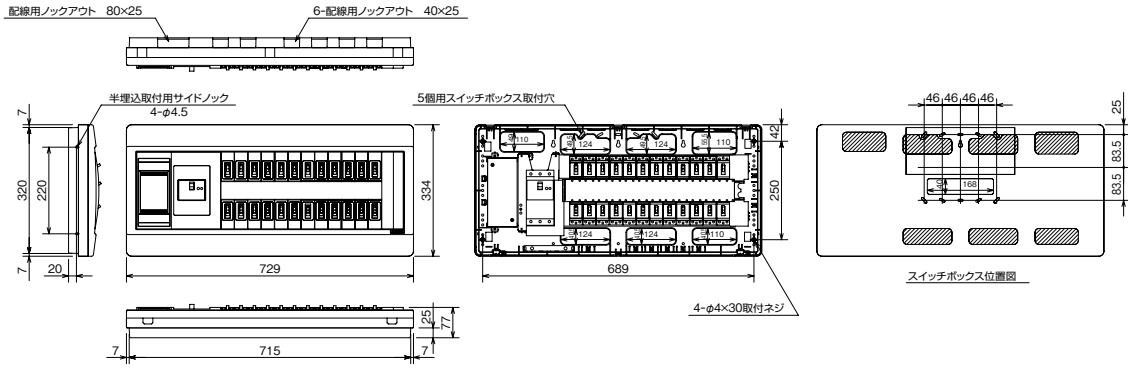

生産終了品 外形寸法図

43 VLG3522-2、VLG3622-2、VLG3722-2

44 VLG3526-2、VLG3626-2、VLG3726-2

45 VG3304-2、VG3404-2、VG3504-2、VG3604-2

46 VG3306-2、VG3406-2、VG3506-2、VG3606-2

スタンダード

オール電化対応

発電システム対応

機能付

EV/PHV回路付

官公庁対応

WHMボツクスの他

毒分岐ブリーカ錠

オプション

資料

外形寸法図