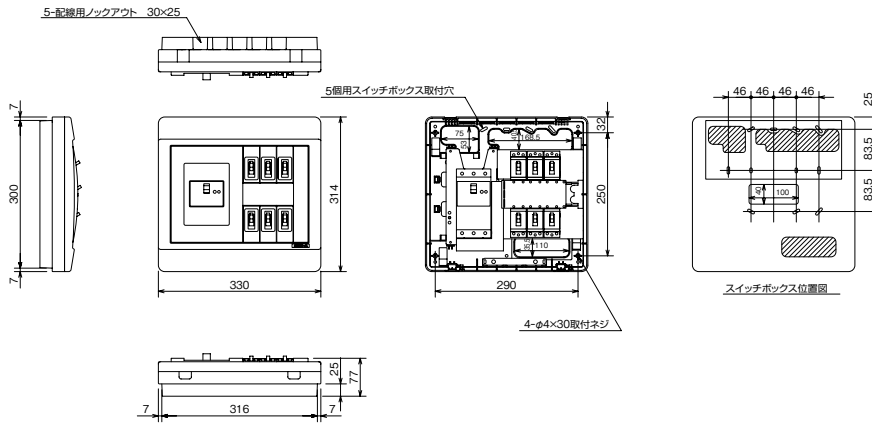

生産終了品 外形寸法図

43 VLG3522-2、VLG3622-2、VLG3722-2

44 VLG3526-2、VLG3626-2、VLG3726-2

45 VG3304-2、VG3404-2、VG3504-2、VG3604-2

46 VG3306-2、VG3406-2、VG3506-2、VG3606-2

スタンダード

オール電化対応

発電システム対応

機能付

EV/PHV回路付

官公庁対応

WHMボツクスの他

毒分岐ブリーカ錠

オプション

資料

外形寸法図