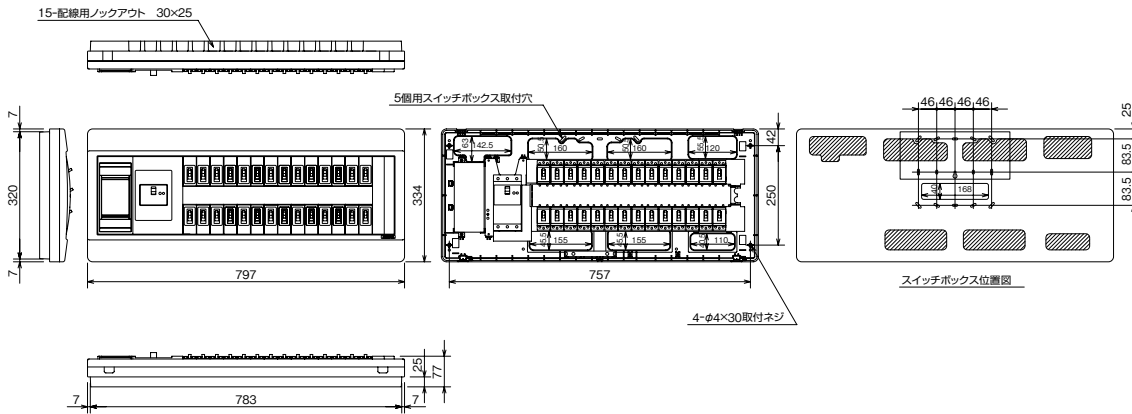

生産終了品 外形寸法図

43 VLG3522-2、VLG3622-2、VLG3722-2

44 VLG3526-2、VLG3626-2、VLG3726-2

45 VG3304-2、VG3404-2、VG3504-2、VG3604-2

46 VG3306-2、VG3406-2、VG3506-2、VG3606-2

スタンダード

オール電化対応

発電システム対応

機能付

EV/PHV回路付

官公庁対応

WHMボツクスの他

毒分岐ブリーカ錠

オプション

資料

外形寸法図