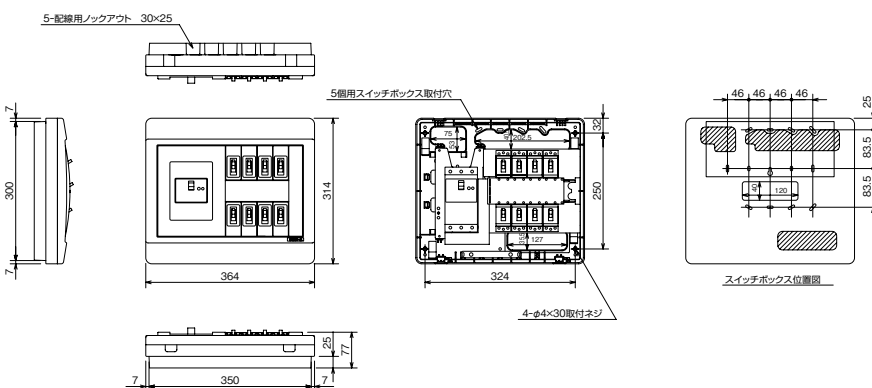

生産終了品 外形寸法図

43 VLG3522-2、VLG3622-2、VLG3722-2

44 VLG3526-2、VLG3626-2、VLG3726-2

45 VG3304-2、VG3404-2、VG3504-2、VG3604-2

46 VG3306-2、VG3406-2、VG3506-2、VG3606-2

スタンダード

オール電化対応

発電システム対応

機能付

EV/PHV回路付

官公庁対応

WHMボツクスの他

毒分岐ブリーカ錠

オプション

資料

外形寸法図