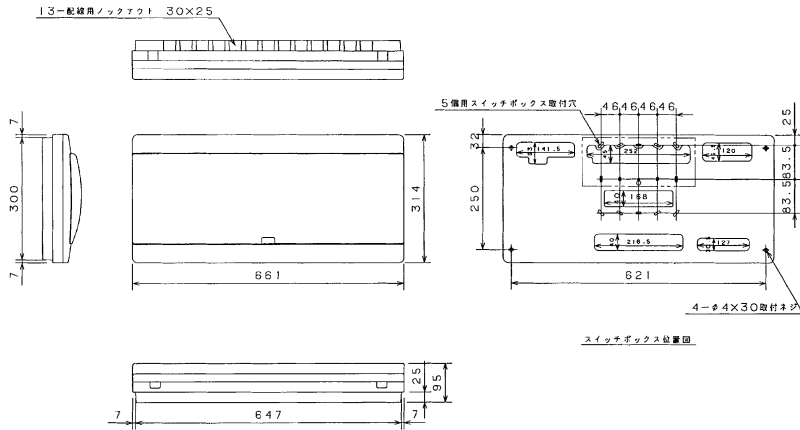

生産終了品 外形寸法図

27 AG3418-2A, AG3518-2A, AG3618-2A, AG3718-2A, AG31018-2A

扉の縦寸法は220mmです。

28 AG3520-2A, AG3620-2A, AG3720-2A, AG31020-2A

扉の縦寸法は220mmです。

29 AG3522-2A, AG3622-2A, AG3722-2A, AG31022-2A

扉の縦寸法は220mmです。

30 AG3526-2A, AG3626-2A, AG3726-2A, AG31026-2A

扉の縦寸法は220mmです。

D

スタンダード

オール電化対応

発電システム対応

機能付

EV/PHV回路付

官公庁対応

WHボツクスの他

毒分岐プレカ線

オプション

資料

外形寸法図

リットルシート付
生産終了予定品

生産終了品