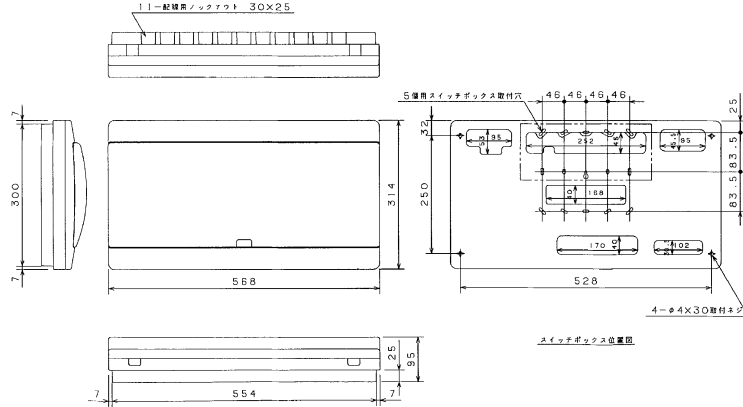

生産終了品 外形寸法図

27 AG3418-2A, AG3518-2A, AG3618-2A, AG3718-2A, AG31018-2A

扉の縦寸法は220mmです。

28 AG3520-2A, AG3620-2A, AG3720-2A, AG31020-2A

扉の縦寸法は220mmです。

29 AG3522-2A, AG3622-2A, AG3722-2A, AG31022-2A

扉の縦寸法は220mmです。

30 AG3526-2A, AG3626-2A, AG3726-2A, AG31026-2A

扉の縦寸法は220mmです。

D

スタンダード

オール電化対応

発電システム対応

機能付

EV/PHV回路付