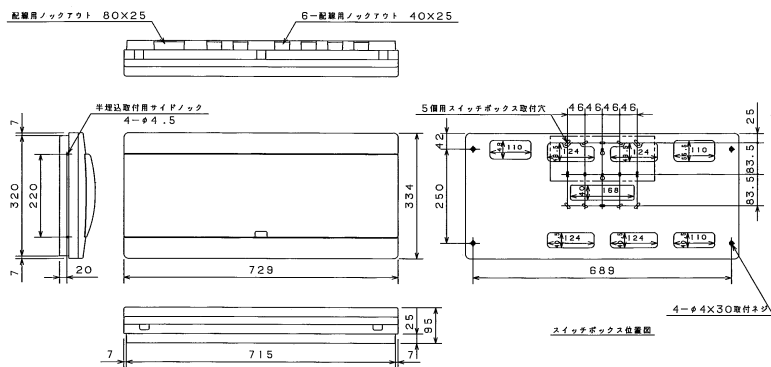

生産終了品 外形寸法図

27 AG3418-2A, AG3518-2A, AG3618-2A, AG3718-2A, AG31018-2A

扉の縦寸法は220mmです。

28 AG3520-2A, AG3620-2A, AG3720-2A, AG31020-2A

扉の縦寸法は220mmです。

29 AG3522-2A, AG3622-2A, AG3722-2A, AG31022-2A

扉の縦寸法は220mmです。

30 AG3526-2A, AG3626-2A, AG3726-2A, AG31026-2A

扉の縦寸法は220mmです。

D

スタンダード

オール電化対応

発電システム対応

機能付

EV/PHV回路付

官公庁対応

WHボツクスの他

毒分岐プレカ線

オプション

資料

外形寸法図

リットルシート付
生産終了予定品

生産終了品