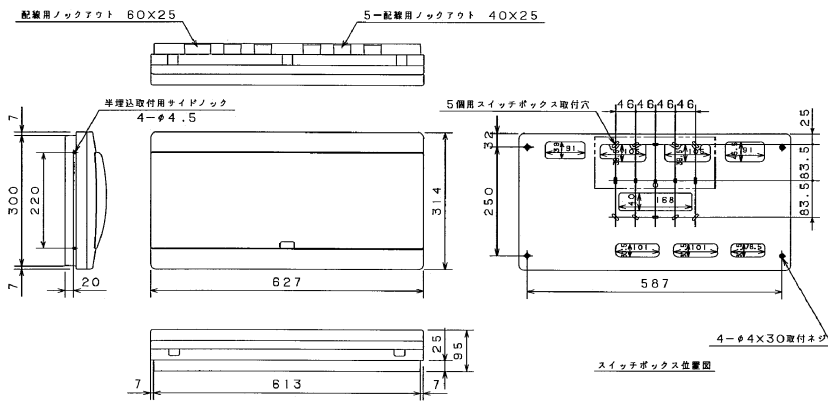

生産終了品 外形寸法図

27 AG3418-2A, AG3518-2A, AG3618-2A, AG3718-2A, AG31018-2A

扉の縦寸法は220mmです。

28 AG3520-2A, AG3620-2A, AG3720-2A, AG31020-2A

扉の縦寸法は220mmです。

29 AG3522-2A, AG3622-2A, AG3722-2A, AG31022-2A

扉の縦寸法は220mmです。

30 AG3526-2A, AG3626-2A, AG3726-2A, AG31026-2A

扉の縦寸法は220mmです。

D

スタンダード

オール電化対応

発電システム対応

機能付

EV/PHV回路付

官公庁対応

WHボツクスの他

毒分岐プレカ線

オプション

資料

外形寸法図

リットルシート付
生産終了予定品

生産終了品