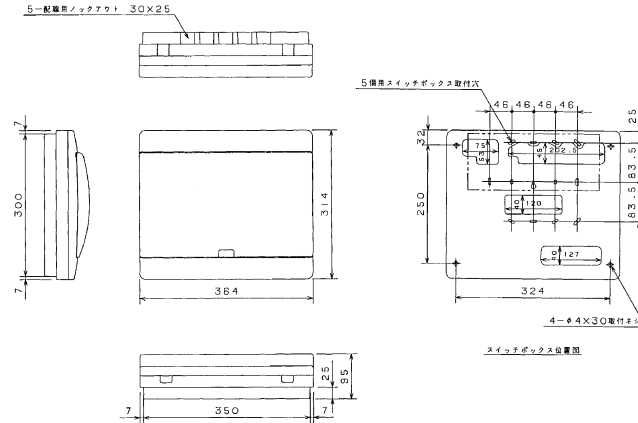

23 AG3306-2A、AG3406-2A、AG3506-2A、AG3606-2A

扉の縦寸法は220mmです。

24 AG3310-2A、AG3410-2A、AG3510-2A、AG3610-2A、AG3710-2A

扉の縦寸法は220mmです。

25 AG3414-2A、AG3514-2A、AG3614-2A、AG3714-2A、AG31014-2A

扉の縦寸法は220mmです。

26 AG3416-2A、AG3516-2A、AG3616-2A、AG3716-2A、AG31016-2A

扉の縦寸法は220mmです。

分岐回路をすべて実装した図面になっています。