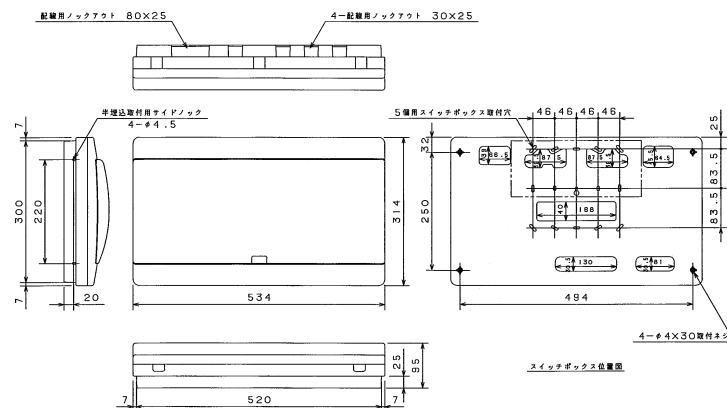

23 AG3306-2A、AG3406-2A、AG3506-2A、AG3606-2A

扉の縦寸法は220mmです。

24 AG3310-2A、AG3410-2A、AG3510-2A、AG3610-2A、AG3710-2A

扉の縦寸法は220mmです。

25 AG3414-2A、AG3514-2A、AG3614-2A、AG3714-2A、AG31014-2A

扉の縦寸法は220mmです。

26 AG3416-2A、AG3516-2A、AG3616-2A、AG3716-2A、AG31016-2A

扉の縦寸法は220mmです。

分岐回路をすべて実装した図面になっています。