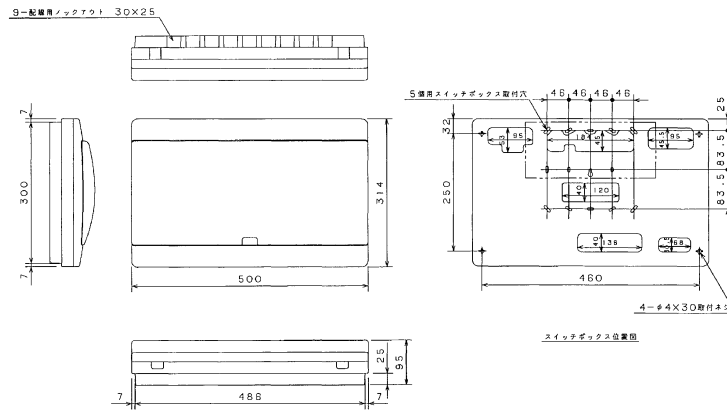

23 AG3306-2A、AG3406-2A、AG3506-2A、AG3606-2A

扉の縦寸法は220mmです。

24 AG3310-2A、AG3410-2A、AG3510-2A、AG3610-2A、AG3710-2A

扉の縦寸法は220mmです。

25 AG3414-2A、AG3514-2A、AG3614-2A、AG3714-2A、AG31014-2A

扉の縦寸法は220mmです。

26 AG3416-2A、AG3516-2A、AG3616-2A、AG3716-2A、AG31016-2A

扉の縦寸法は220mmです。

分岐回路をすべて実装した図面になっています。