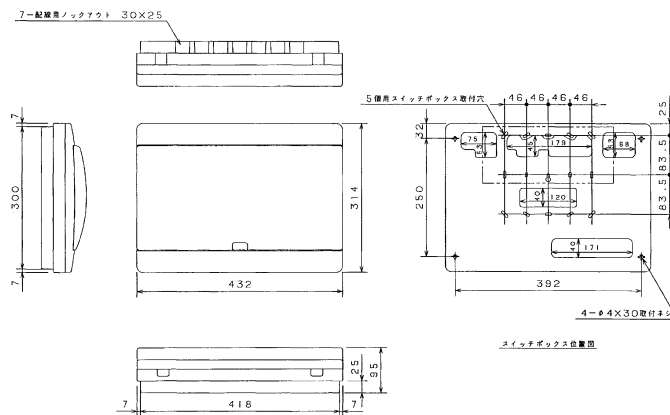

23 AG3306-2A、AG3406-2A、AG3506-2A、AG3606-2A

扉の縦寸法は220mmです。

24 AG3310-2A、AG3410-2A、AG3510-2A、AG3610-2A、AG3710-2A

扉の縦寸法は220mmです。

25 AG3414-2A、AG3514-2A、AG3614-2A、AG3714-2A、AG31014-2A

扉の縦寸法は220mmです。

26 AG3416-2A、AG3516-2A、AG3616-2A、AG3716-2A、AG31016-2A

扉の縦寸法は220mmです。

分岐回路をすべて実装した図面になっています。