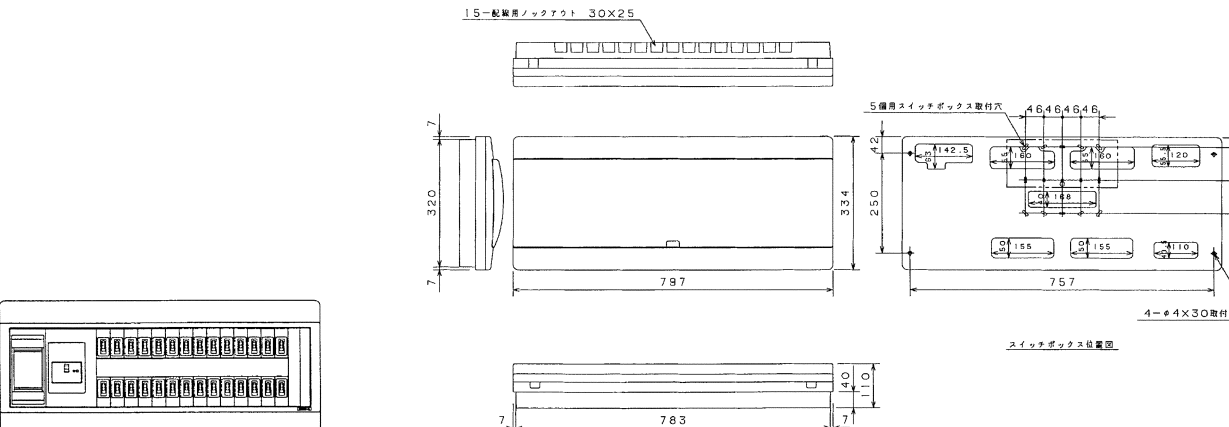

生産終了品 外形寸法図

19 ALG3416-2A、ALG3516-2A、ALG3616-2A、ALG3716-2A

扉の縦寸法は220mmです。

20 ALG3418-2A、ALG3518-2A、ALG3618-2A、ALG3718-2A

扉の縦寸法は220mmです。

21 ALG3522-2A、ALG3622-2A、ALG3722-2A

扉の縦寸法は220mmです。

22 ALG3726-2A

扉の縦寸法は220mmです。

スタンダード

オール電化対応

発電システム対応

機能付

EV/PHV回路付

官公庁対応

WHMボツツスの他

毒分岐フレカ露

オプション

資料

外形寸法図

リットルメーター付

生産終了品