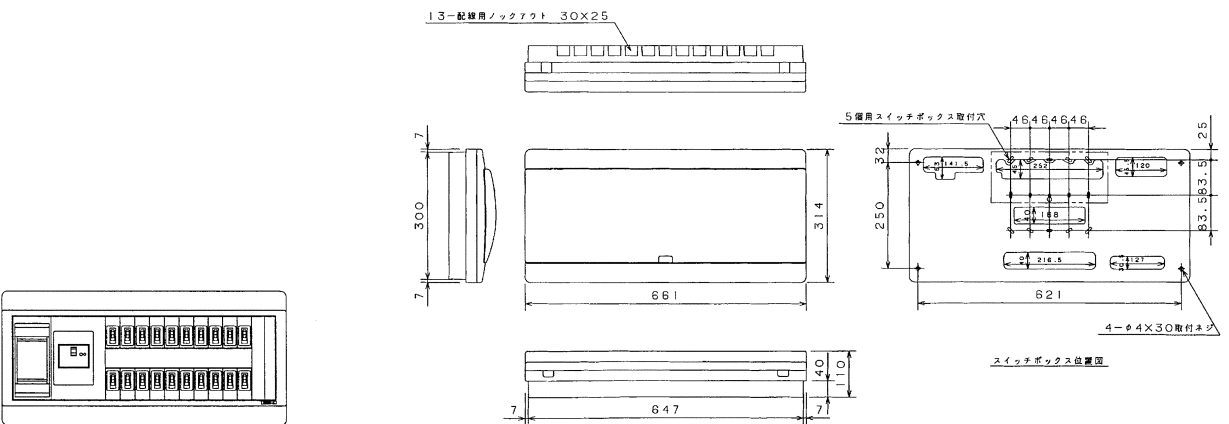

生産終了品 外形寸法図

19 ALG3416-2A、ALG3516-2A、ALG3616-2A、ALG3716-2A

扉の縦寸法は220mmです。

20 ALG3418-2A、ALG3518-2A、ALG3618-2A、ALG3718-2A

扉の縦寸法は220mmです。

21 ALG3522-2A、ALG3622-2A、ALG3722-2A

扉の縦寸法は220mmです。

22 ALG3726-2A

扉の縦寸法は220mmです。

スタンダード

オール電化対応

発電システム対応

機能付

EV/PHV回路付

官公庁対応

WHMボツツスの他

毒分岐フレカ露

オプション

資料

外形寸法図

リットルメーター付

生産終了品