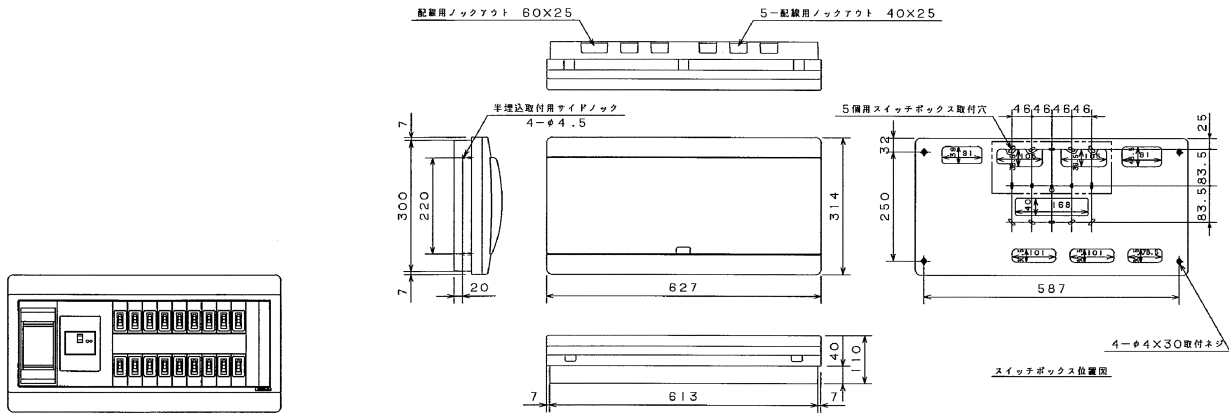

生産終了品 外形寸法図

19 ALG3416-2A、ALG3516-2A、ALG3616-2A、ALG3716-2A

扉の縦寸法は220mmです。

20 ALG3418-2A、ALG3518-2A、ALG3618-2A、ALG3718-2A

扉の縦寸法は220mmです。

21 ALG3522-2A、ALG3622-2A、ALG3722-2A

扉の縦寸法は220mmです。

22 ALG3726-2A

扉の縦寸法は220mmです。

スタンダード

オール電化対応

発電システム対応

機能付

EV/PHV回路付

官公庁対応

WHMボツツスの他

毒分岐フレカ露

オプション

資料

外形寸法図

リットルメーター付

生産終了品