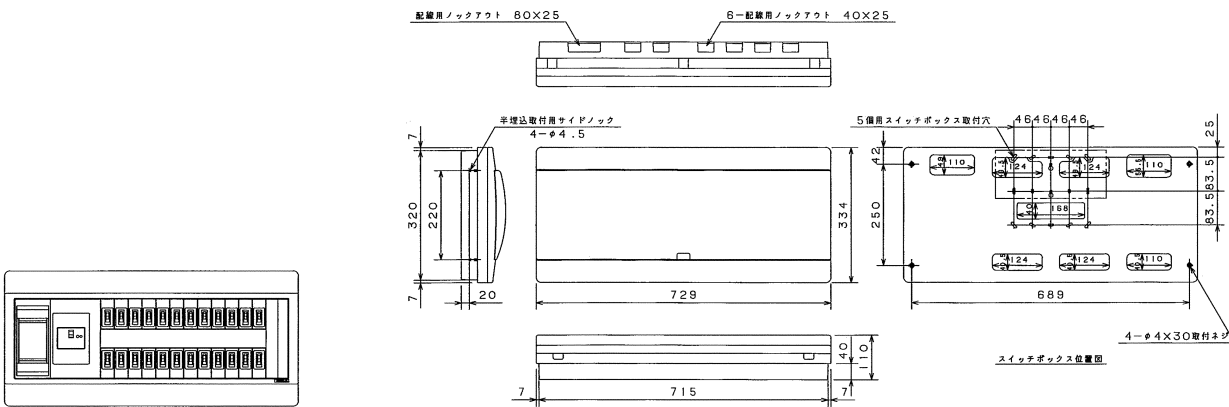

生産終了品 外形寸法図

19 ALG3416-2A、ALG3516-2A、ALG3616-2A、ALG3716-2A

扉の縦寸法は220mmです。

20 ALG3418-2A、ALG3518-2A、ALG3618-2A、ALG3718-2A

扉の縦寸法は220mmです。

21 ALG3522-2A、ALG3622-2A、ALG3722-2A

扉の縦寸法は220mmです。

22 ALG3726-2A

扉の縦寸法は220mmです。

スタンダード

オール電化対応

発電システム対応

機能付

EV/PHV回路付

官公庁対応

WHMボツツスの他

毒分岐フレカ露

オプション

資料

外形寸法図

リットルメーター付

生産終了品