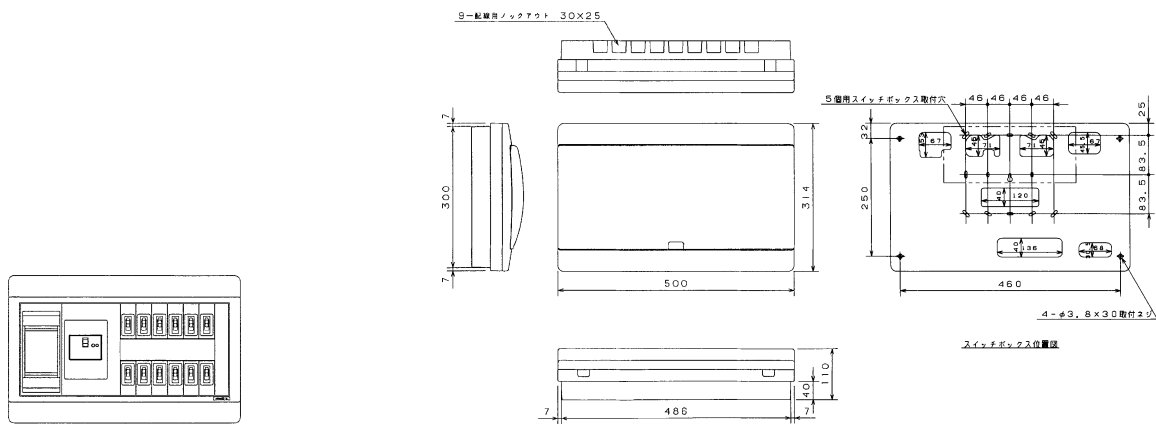

15 ALG3306-2A、ALG3406-2A、ALG3506-2A、ALG3606-2A

扉の縦寸法は220mmです。

16 ALG3310-2A、ALG3410-2A、ALG3510-2A、ALG3610-2A、ALG3710-2A

扉の縦寸法は220mmです。

17 ALG3412-2A、ALG3512-2A、ALG3612-2A、ALG3712-2A

扉の縦寸法は220mmです。

18 ALG3414-2A、ALG3514-2A、ALG3614-2A、ALG3714-2A

扉の縦寸法は220mmです。