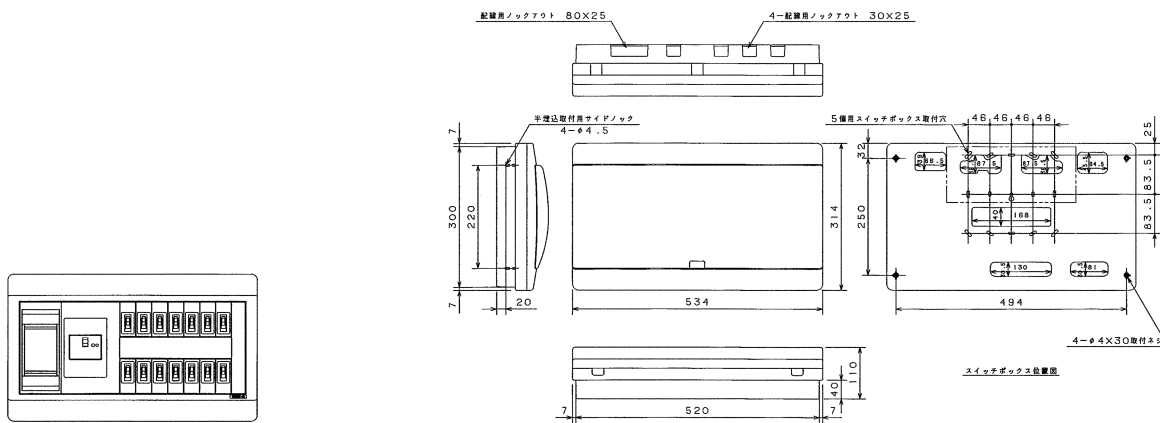

15 ALG3306-2A、ALG3406-2A、ALG3506-2A、ALG3606-2A

扉の縦寸法は220mmです。

16 ALG3310-2A、ALG3410-2A、ALG3510-2A、ALG3610-2A、ALG3710-2A

扉の縦寸法は220mmです。

17 ALG3412-2A、ALG3512-2A、ALG3612-2A、ALG3712-2A

扉の縦寸法は220mmです。

18 ALG3414-2A、ALG3514-2A、ALG3614-2A、ALG3714-2A

扉の縦寸法は220mmです。