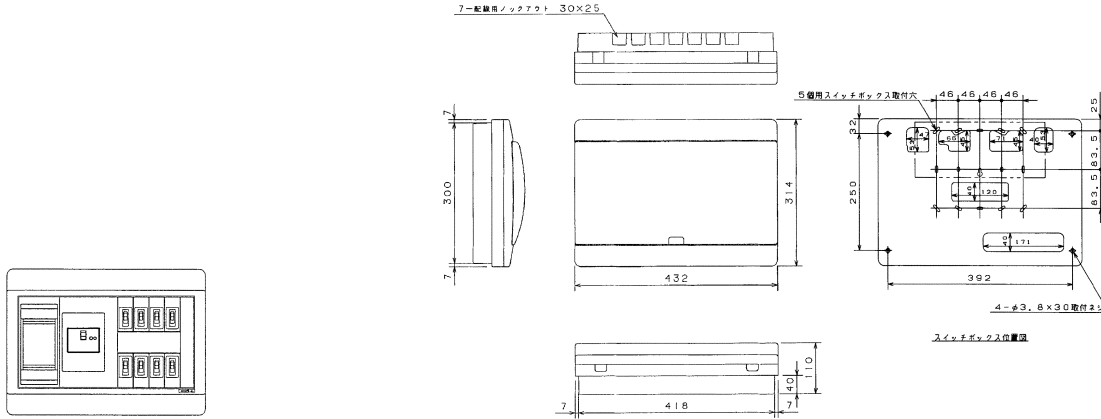

15 ALG3306-2A、ALG3406-2A、ALG3506-2A、ALG3606-2A

扉の縦寸法は220mmです。

16 ALG3310-2A、ALG3410-2A、ALG3510-2A、ALG3610-2A、ALG3710-2A

扉の縦寸法は220mmです。

17 ALG3412-2A、ALG3512-2A、ALG3612-2A、ALG3712-2A

扉の縦寸法は220mmです。

18 ALG3414-2A、ALG3514-2A、ALG3614-2A、ALG3714-2A

扉の縦寸法は220mmです。