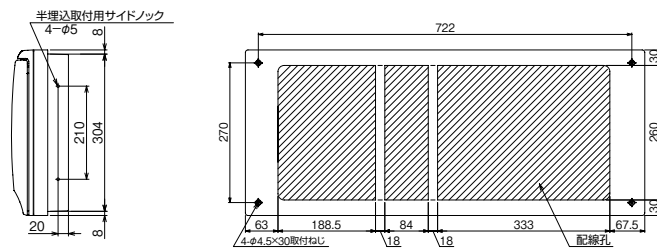

生産終了品 外形寸法図

13

パールミニフラット（扉付：リミッタースペース付） MLG 左側端子台仕様

14

パールミニフラット（扉付：リミッタースペース付） MLG 左側端子台仕様
パールミニスマート（扉なし：リミッタースペース付） YLG 左側端子台仕様

スタンダード

オール電化対応

発電システム対応