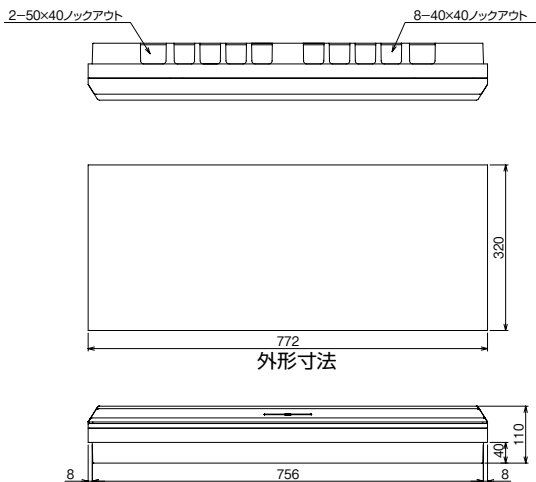

生産終了品 外形寸法図

13

パールミニフラット（扉付：リミッタースペース付） MLG 左側端子台仕様

14

パールミニフラット（扉付：リミッタースペース付） MLG 左側端子台仕様
パールミニスマート（扉なし：リミッタースペース付） YLG 左側端子台仕様

スタンダード

オール電化対応

発電システム対応