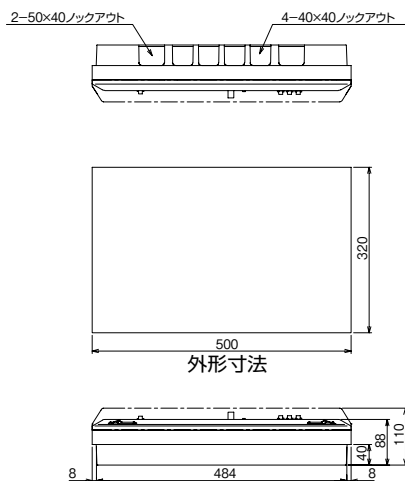

生産終了品 外形寸法図

13

パールミニフラット（扉付：リミッタースペース付） MLG 左側端子台仕様

14

パールミニフラット（扉付：リミッタースペース付） MLG 左側端子台仕様
パールミニスマート（扉なし：リミッタースペース付） YLG 左側端子台仕様

スタンダード

オール電化対応

発電システム対応