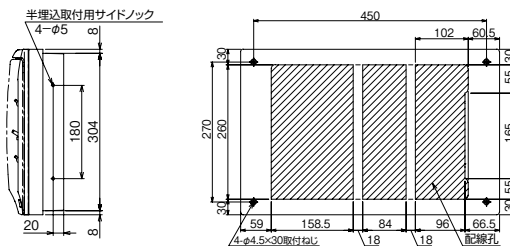

生産終了品 外形寸法図

13

パールミニフラット（扉付：リミッタースペース付） MLG 左側端子台仕様

14

パールミニフラット（扉付：リミッタースペース付） MLG 左側端子台仕様
パールミニスマート（扉なし：リミッタースペース付） YLG 左側端子台仕様

スタンダード

オール電化対応

発電システム対応