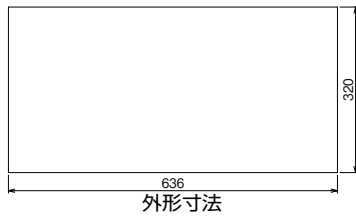

10

外形寸法

パールミニフラット (扉付：リミッタースペース付) MLG 左側端子台仕様  
 パールミニスマート (扉なし：リミッタースペース付) YLG 左側端子台仕様

11

外形寸法

パールミニフラット (扉付：リミッタースペース付) MLG 左側端子台仕様  
 パールミニスマート (扉なし：リミッタースペース付) YLG 左側端子台仕様

12

外形寸法