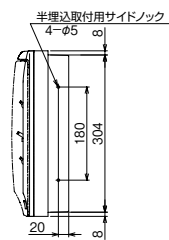

10

外形寸法

パールミニフラット (扉付：リミッタースペース付) MLG 左側端子台仕様  
 パールミニスマート (扉なし：リミッタースペース付) YLG 左側端子台仕様

11

外形寸法

パールミニフラット (扉付：リミッタースペース付) MLG 左側端子台仕様  
 パールミニスマート (扉なし：リミッタースペース付) YLG 左側端子台仕様

12

外形寸法

パールミニフラット (扉付：リミッタースペース付) MLG 左側端子台仕様  
 パールミニスマート (扉なし：リミッタースペース付) YLG 左側端子台仕様

D

スタンダード

オール電化対応

発電システム対応

機能付

EV/HEV回路付

官公庁対応

WMボタンスの他

森分岐ブリンカ錠

オプション

資料

外形寸法図

リミッタースペース付  
生産終了予定品

生産終了品