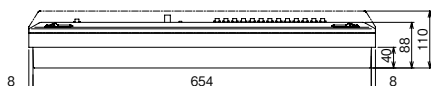

10

外形寸法

パールミニフラット (扉付：リミッタースペース付) MLG 左側端子台仕様  
 パールミニスマート (扉なし：リミッタースペース付) YLG 左側端子台仕様

11

外形寸法

パールミニフラット (扉付：リミッタースペース付) MLG 左側端子台仕様  
 パールミニスマート (扉なし：リミッタースペース付) YLG 左側端子台仕様

12

外形寸法

パールミニフラット (扉付：リミッタースペース付) MLG 左側端子台仕様  
 パールミニスマート (扉なし：リミッタースペース付) YLG 左側端子台仕様

D

スタンダード

オール電化対応

発電システム対応

機能付

EV/HEV回路付

官公庁対応