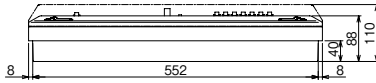

10

外形寸法

パールミニフラット (扉付：リミッタースペース付) MLG 左側端子台仕様  
 パールミニスマート (扉なし：リミッタースペース付) YLG 左側端子台仕様

11

外形寸法

パールミニフラット (扉付：リミッタースペース付) MLG 左側端子台仕様  
 パールミニスマート (扉なし：リミッタースペース付) YLG 左側端子台仕様

12

外形寸法

パールミニフラット (扉付：リミッタースペース付) MLG 左側端子台仕様  
 パールミニスマート (扉なし：リミッタースペース付) YLG 左側端子台仕様

D

スタンダード

オール電化対応

発電システム対応

機能付

EV/HEV回路付

官公庁対応