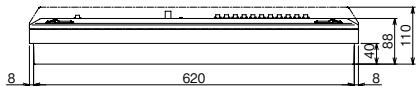

10

外形寸法

パールミニフラット (扉付：リミッタースペース付) MLG 左側端子台仕様  
 パールミニスマート (扉なし：リミッタースペース付) YLG 左側端子台仕様

11

外形寸法

パールミニフラット (扉付：リミッタースペース付) MLG 左側端子台仕様  
 パールミニスマート (扉なし：リミッタースペース付) YLG 左側端子台仕様

12

外形寸法

パールミニフラット (扉付：リミッタースペース付) MLG 左側端子台仕様  
 パールミニスマート (扉なし：リミッタースペース付) YLG 左側端子台仕様

D

スタンダード

オール電化対応

発電システム対応

機能付

EV/HEV回路付

官公庁対応