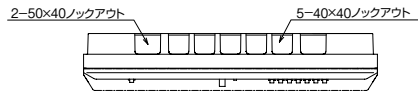

10

外形寸法

パールミニフラット (扉付：リミッタースペース付) MLG 左側端子台仕様  
 パールミニスマート (扉なし：リミッタースペース付) YLG 左側端子台仕様

11

外形寸法

パールミニフラット (扉付：リミッタースペース付) MLG 左側端子台仕様  
 パールミニスマート (扉なし：リミッタースペース付) YLG 左側端子台仕様

12

外形寸法

パールミニフラット (扉付：リミッタースペース付) MLG 左側端子台仕様  
 パールミニスマート (扉なし：リミッタースペース付) YLG 左側端子台仕様

D

スタンダード

オール電化対応

発電システム対応

機能付

EV/HEV回路付

官公庁対応