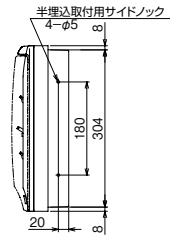

10

外形寸法

パールミニフラット (扉付：リミッタースペース付) MLG 左側端子台仕様  
 パールミニスマート (扉なし：リミッタースペース付) YLG 左側端子台仕様

11

外形寸法

パールミニフラット (扉付：リミッタースペース付) MLG 左側端子台仕様  
 パールミニスマート (扉なし：リミッタースペース付) YLG 左側端子台仕様

12

外形寸法

パールミニフラット (扉付：リミッタースペース付) MLG 左側端子台仕様  
 パールミニスマート (扉なし：リミッタースペース付) YLG 左側端子台仕様

D

スタンダード

オール電化対応

発電システム対応

機能付

EV/HEV回路付

官公庁対応

WMボタンスの他

森分岐ブリンカ錠

オプション

資料

外形寸法図

リミッタースペース付  
生産終了予定品

生産終了品