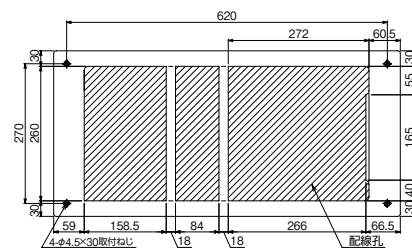

10

外形寸法

パールミニフラット (扉付：リミッタースペース付) MLG 左側端子台仕様  
 パールミニスマート (扉なし：リミッタースペース付) YLG 左側端子台仕様

11

外形寸法

パールミニフラット (扉付：リミッタースペース付) MLG 左側端子台仕様  
 パールミニスマート (扉なし：リミッタースペース付) YLG 左側端子台仕様

12

外形寸法

パールミニフラット (扉付：リミッタースペース付) MLG 左側端子台仕様  
 パールミニスマート (扉なし：リミッタースペース付) YLG 左側端子台仕様

D

スタンダード

オール電化対応

発電システム対応

機能付

EV/HEV回路付

官公庁対応

WMボタンスの他

森分岐ブリンカ錠

オプション

資料

外形寸法図

リミッタースペース付  
生産終了予定品

生産終了品