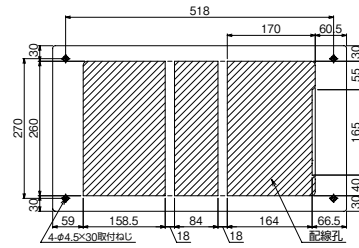

10

外形寸法

パールミニフラット (扉付：リミッタースペース付) MLG 左側端子台仕様  
 パールミニスマート (扉なし：リミッタースペース付) YLG 左側端子台仕様

11

外形寸法

パールミニフラット (扉付：リミッタースペース付) MLG 左側端子台仕様  
 パールミニスマート (扉なし：リミッタースペース付) YLG 左側端子台仕様

12

外形寸法

パールミニフラット (扉付：リミッタースペース付) MLG 左側端子台仕様  
 パールミニスマート (扉なし：リミッタースペース付) YLG 左側端子台仕様

D

スタンダード

オール電化対応

発電システム対応

機能付

EV/HEV回路付

官公庁対応

WMボタンスの他

森分岐ブリンカ錠

オプション

資料

外形寸法図

リミッタースペース付  
生産終了予定品

生産終了品