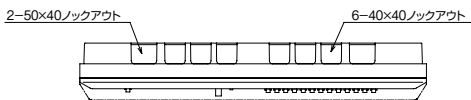

10

外形寸法

パールミニフラット (扉付：リミッタースペース付) MLG 左側端子台仕様  
 パールミニスマート (扉なし：リミッタースペース付) YLG 左側端子台仕様

11

外形寸法

パールミニフラット (扉付：リミッタースペース付) MLG 左側端子台仕様  
 パールミニスマート (扉なし：リミッタースペース付) YLG 左側端子台仕様

12

外形寸法

パールミニフラット (扉付：リミッタースペース付) MLG 左側端子台仕様  
 パールミニスマート (扉なし：リミッタースペース付) YLG 左側端子台仕様

D

スタンダード

オール電化対応

発電システム対応

機能付

EV/HEV回路付

官公庁対応