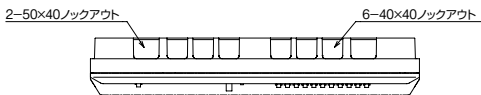

10

外形寸法

パールミニフラット (扉付：リミッタースペース付) MLG 左側端子台仕様  
 パールミニスマート (扉なし：リミッタースペース付) YLG 左側端子台仕様

11

外形寸法

パールミニフラット (扉付：リミッタースペース付) MLG 左側端子台仕様  
 パールミニスマート (扉なし：リミッタースペース付) YLG 左側端子台仕様

12

外形寸法

パールミニフラット (扉付：リミッタースペース付) MLG 左側端子台仕様  
 パールミニスマート (扉なし：リミッタースペース付) YLG 左側端子台仕様

D

スタンダード

オール電化対応

発電システム対応

機能付

EV/HEV回路付

官公庁対応