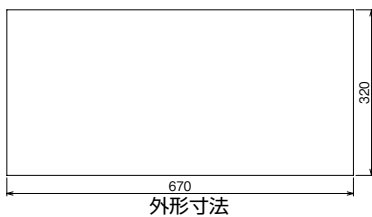

10

外形寸法

パールミニフラット (扉付：リミッタースペース付) MLG 左側端子台仕様  
 パールミニスマート (扉なし：リミッタースペース付) YLG 左側端子台仕様

11

外形寸法

パールミニフラット (扉付：リミッタースペース付) MLG 左側端子台仕様  
 パールミニスマート (扉なし：リミッタースペース付) YLG 左側端子台仕様

12

外形寸法