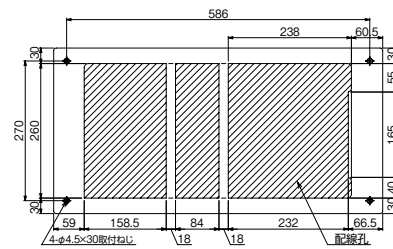

10

外形寸法

パールミニフラット (扉付：リミッタースペース付) MLG 左側端子台仕様  
 パールミニスマート (扉なし：リミッタースペース付) YLG 左側端子台仕様

11

外形寸法

パールミニフラット (扉付：リミッタースペース付) MLG 左側端子台仕様  
 パールミニスマート (扉なし：リミッタースペース付) YLG 左側端子台仕様

12

外形寸法

パールミニフラット (扉付：リミッタースペース付) MLG 左側端子台仕様  
 パールミニスマート (扉なし：リミッタースペース付) YLG 左側端子台仕様

D

スタンダード

オール電化対応

発電システム対応

機能付

EV/HEV回路付

官公庁対応

WMボタンスの他

森分岐ブリンカ錠

オプション

資料

外形寸法図

リミッタースペース付  
生産終了予定品

生産終了品