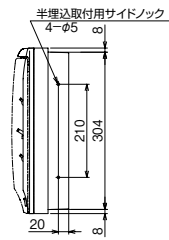

10

外形寸法

パールミニフラット (扉付：リミッタースペース付) MLG 左側端子台仕様  
 パールミニスマート (扉なし：リミッタースペース付) YLG 左側端子台仕様

11

外形寸法

パールミニフラット (扉付：リミッタースペース付) MLG 左側端子台仕様  
 パールミニスマート (扉なし：リミッタースペース付) YLG 左側端子台仕様

12

外形寸法

パールミニフラット (扉付：リミッタースペース付) MLG 左側端子台仕様  
 パールミニスマート (扉なし：リミッタースペース付) YLG 左側端子台仕様

D

スタンダード

オール電化対応

発電システム対応

機能付

EV/HEV回路付

官公庁対応

WMボタンスの他

森分岐ブリンカ錠

オプション

資料

外形寸法図

リミッタースペース付  
生産終了予定品

生産終了品