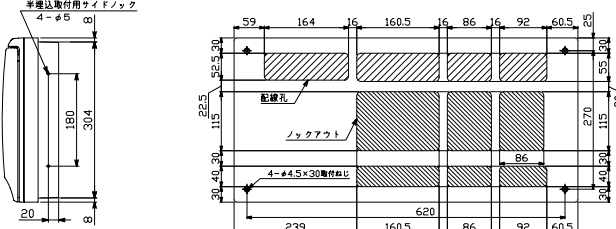

7

A：パールミニフラット（扉付：リミッタースペース付）MLGタイプ

B：パールミニフラット（扉付：リミッタースペースなし）MGタイプ  
パールミニスマート（扉なし）YLG, YGタイプ

8

A：パールミニフラット（扉付：リミッタースペース付）MLGタイプ

B：パールミニフラット（扉付：リミッタースペースなし）MGタイプ  
パールミニスマート（扉なし）YLG, YGタイプ

9

パールミニフラット（扉付：リミッタースペース付）MLGタイプ

オプション

資料

外形寸法図

リッタースペース付  
生産終了予定品

生産終了品