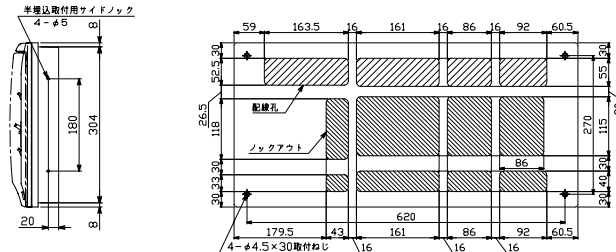

7

A：パールミニフラット（扉付：リミッタースペース付）MLGタイプ

B：パールミニフラット（扉付：リミッタースペースなし）MGタイプ  
パールミニスマート（扉なし）YLG, YGタイプ

8

A：パールミニフラット（扉付：リミッタースペース付）MLGタイプ

B：パールミニフラット（扉付：リミッタースペースなし）MGタイプ  
パールミニスマート（扉なし）YLG, YGタイプ

9

パールミニフラット（扉付：リミッタースペース付）MLGタイプ

オプション

資料

外形寸法図

リッタースペース付  
生産終了予定品

生産終了品