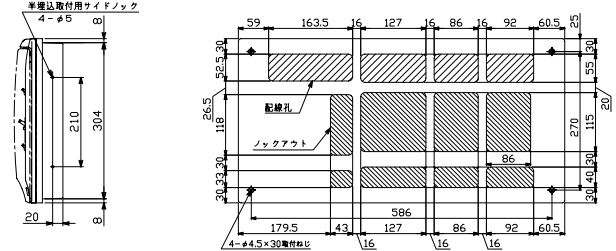

7

A：パールミニフラット（扉付：リミッタースペース付）MLGタイプ

B：パールミニフラット（扉付：リミッタースペースなし）MGタイプ  
パールミニスマート（扉なし）YLG, YGタイプ

8

A：パールミニフラット（扉付：リミッタースペース付）MLGタイプ

B：パールミニフラット（扉付：リミッタースペースなし）MGタイプ  
パールミニスマート（扉なし）YLG, YGタイプ

9

パールミニフラット（扉付：リミッタースペース付）MLGタイプ

オプション

資料

外形寸法図

リッタースペース付  
生産終了予定品

生産終了品