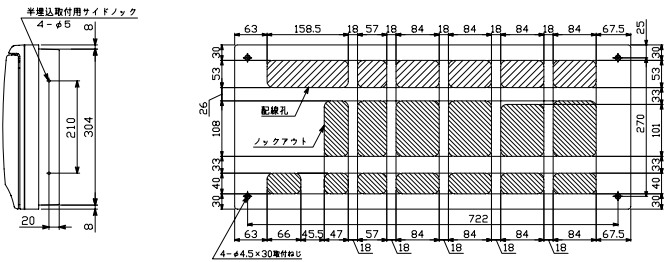

7

A：パールミニフラット（扉付：リミッタースペース付）MLGタイプ

B：パールミニフラット（扉付：リミッタースペースなし）MGタイプ  
パールミニスマート（扉なし）YLG, YGタイプ

8

A：パールミニフラット（扉付：リミッタースペース付）MLGタイプ

B：パールミニフラット（扉付：リミッタースペースなし）MGタイプ  
パールミニスマート（扉なし）YLG, YGタイプ

9

パールミニフラット（扉付：リミッタースペース付）MLGタイプ

オプション

資料

外形寸法図

リッタースペース付  
生産終了予定品

生産終了品