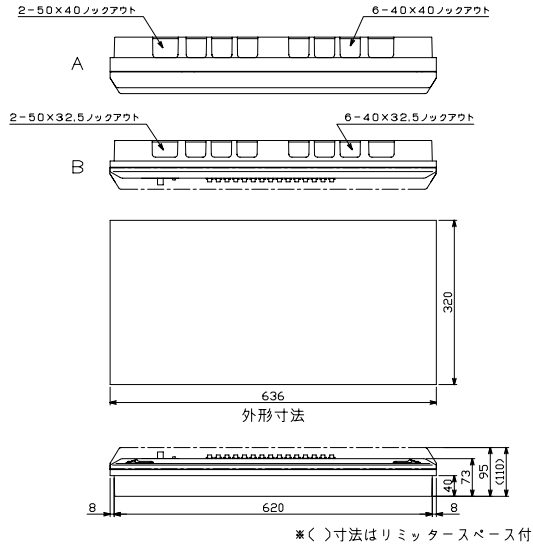

7

A：パールミニフラット（扉付：リミッタースペース付）MLGタイプ

B：パールミニフラット（扉付：リミッタースペースなし）MGタイプ  
パールミニスマート（扉なし）YLG, YGタイプ

8

A：パールミニフラット（扉付：リミッタースペース付）MLGタイプ

B：パールミニフラット（扉付：リミッタースペースなし）MGタイプ  
パールミニスマート（扉なし）YLG, YGタイプ

9

パールミニフラット（扉付：リミッタースペース付）MLGタイプ

オプション

資料

外形寸法図

リッタースペース付  
生産終了予定品

生産終了品