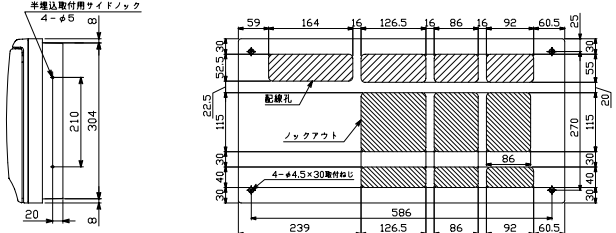

7

A：パールミニフラット（扉付：リミッタースペース付）MLGタイプ

B：パールミニフラット（扉付：リミッタースペースなし）MGタイプ  
パールミニスマート（扉なし）YLG, YGタイプ

8

A：パールミニフラット（扉付：リミッタースペース付）MLGタイプ

B：パールミニフラット（扉付：リミッタースペースなし）MGタイプ  
パールミニスマート（扉なし）YLG, YGタイプ

9

パールミニフラット（扉付：リミッタースペース付）MLGタイプ

オプション

資料

外形寸法図

リッタースペース付  
生産終了予定品

生産終了品