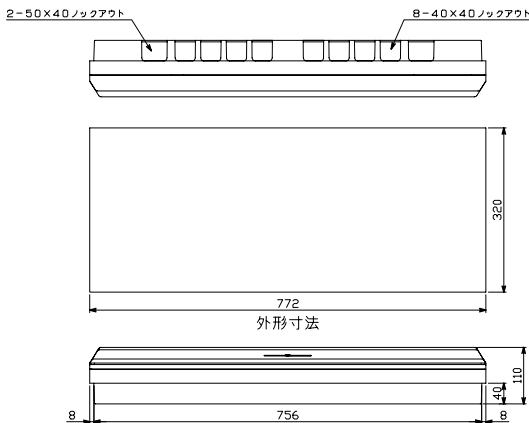

7

A：パールミニフラット（扉付：リミッタースペース付）MLGタイプ

B：パールミニフラット（扉付：リミッタースペースなし）MGタイプ  
パールミニスマート（扉なし）YLG, YGタイプ

8

A：パールミニフラット（扉付：リミッタースペース付）MLGタイプ

B：パールミニフラット（扉付：リミッタースペースなし）MGタイプ  
パールミニスマート（扉なし）YLG, YGタイプ

9

パールミニフラット（扉付：リミッタースペース付）MLGタイプ

オプション

資料

外形寸法図

リッタースペース付  
生産終了予定品

生産終了品