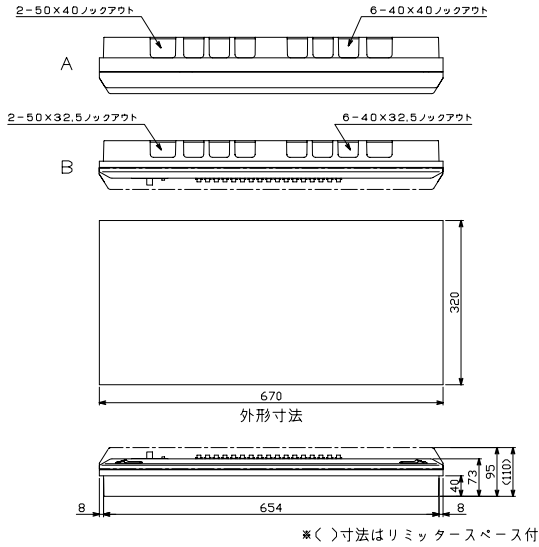

7

A：パールミニフラット（扉付：リミッタースペース付）MLGタイプ

B：パールミニフラット（扉付：リミッタースペースなし）MGタイプ  
パールミニスマート（扉なし）YLG, YGタイプ

8

A：パールミニフラット（扉付：リミッタースペース付）MLGタイプ

B：パールミニフラット（扉付：リミッタースペースなし）MGタイプ  
パールミニスマート（扉なし）YLG, YGタイプ

9

パールミニフラット（扉付：リミッタースペース付）MLGタイプ

オプション

資料

外形寸法図

リッタースペース付  
生産終了予定品

生産終了品