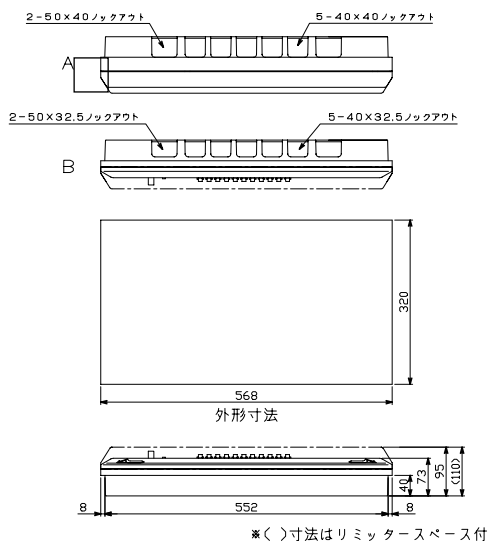

6

D

スタンダード

オール電化対応

発電システム対応

機能付

EV/HEV回路付

官公庁対応

WMボタンスの他

毒分解プリンカ錠

オプション

資料

外形寸法図

生産終了品

生産終了品