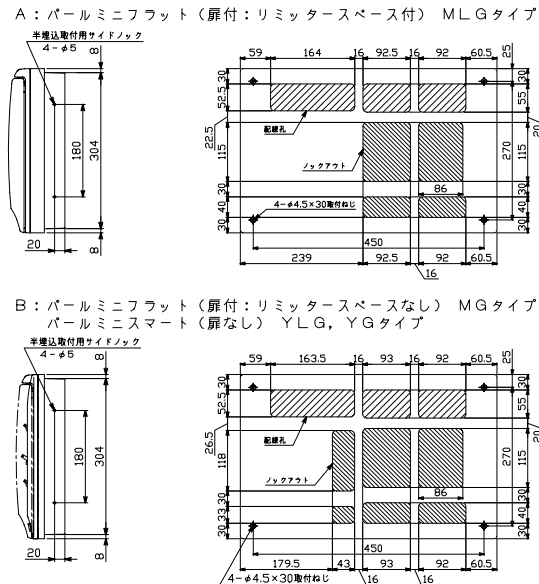

4

5

6

D

スタンダード

オール電化対応

発電システム対応

機能付

EV/HEV回路付

官公庁対応

WMボタンスの他

毒分解プリンカ錠

オプション

資料

外形寸法図

生産終了品

生産終了品