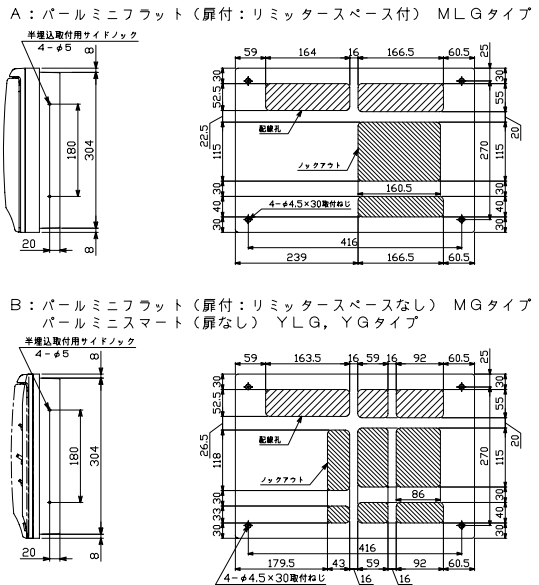

4

5

6

D

スタンダード

オール電化対応

発電システム対応

機能付

EV/HEV回路付

官公庁対応

WMボタンスの他

毒分解プリンカ錠

オプション

資料

外形寸法図

生産終了品

生産終了品