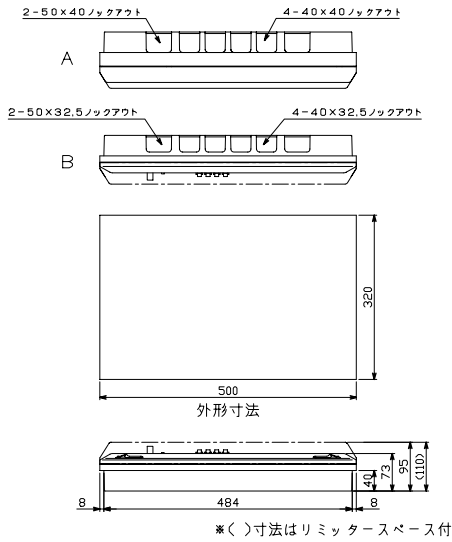

4

5

6

D

スタンダード

オール電化対応

発電システム対応

機能付

EV/HEV回路付

官公庁対応

WMボタンスの他

毒分解プリンカ錠

オプション

資料

外形寸法図

生産終了品

生産終了品