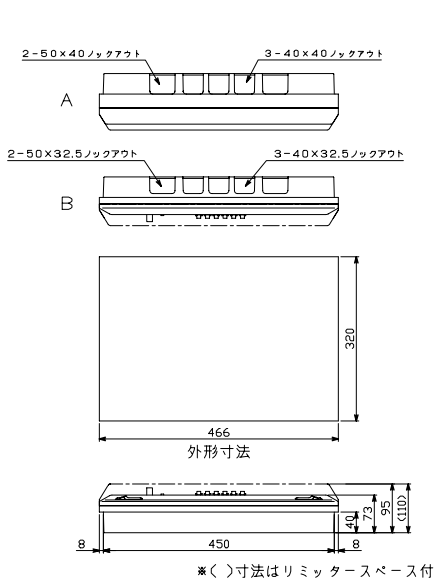

4

5

6

D

スタンダード

オール電化対応

発電システム対応

機能付

EV/HEV回路付

官公庁対応

WMボタンスの他

毒分解プリンカ錠

オプション

資料

外形寸法図

生産終了品

生産終了品