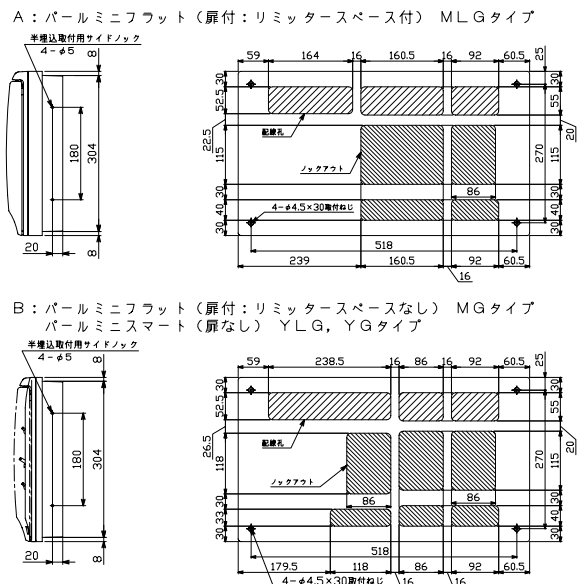

4

5

6

D

スタンダード

オール電化対応

発電システム対応

機能付

EV/HEV回路付

官公庁対応

WMボタンスの他

毒分解プリンカ錠

オプション

資料

外形寸法図

生産終了品