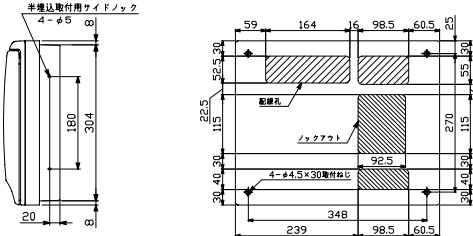

生産終了品 外形寸法図

1

パールミニフラット (扉付: リミッタースペースなし) MGタイプ
パールミニスマート (扉なし) YGタイプ

2

A: パールミニフラット (扉付: リミッタースペース付) MLGタイプ

B: パールミニフラット (扉付: リミッタースペースなし) MGタイプ
パールミニスマート (扉なし) YLG, YGタイプ

3

A: パールミニフラット (扉付: リミッタースペース付) MLGタイプ

B: パールミニフラット (扉付: リミッタースペースなし) MGタイプ
パールミニスマート (扉なし) YLG, YGタイプ