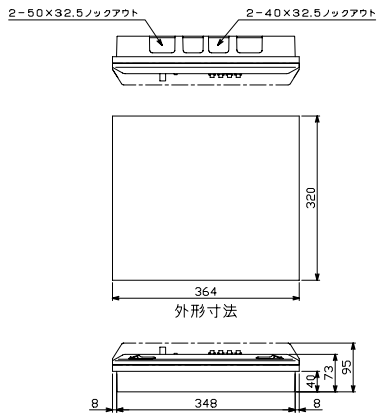

生産終了品 外形寸法図

1

パールミニフラット (扉付: リミッタースペースなし) MGタイプ
パールミニスマート (扉なし) YGタイプ

2

A: パールミニフラット (扉付: リミッタースペース付) MLGタイプ

B: パールミニフラット (扉付: リミッタースペースなし) MGタイプ
パールミニスマート (扉なし) YLG, YGタイプ

3

A: パールミニフラット (扉付: リミッタースペース付) MLGタイプ

B: パールミニフラット (扉付: リミッタースペースなし) MGタイプ
パールミニスマート (扉なし) YLG, YGタイプ