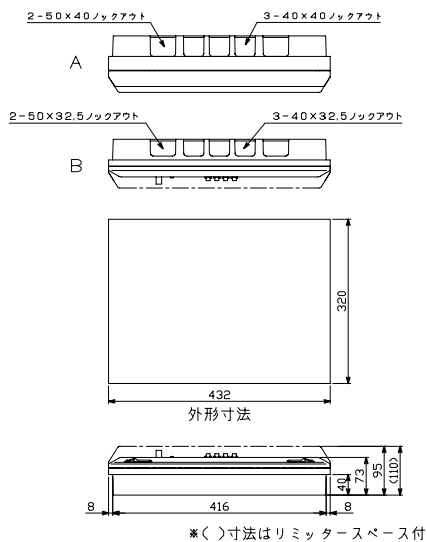

生産終了品 外形寸法図

1

パールミニフラット (扉付: リミッタースペースなし) MGタイプ
パールミニスマート (扉なし) YGタイプ

2

A: パールミニフラット (扉付: リミッタースペース付) MLGタイプ

B: パールミニフラット (扉付: リミッタースペースなし) MGタイプ
パールミニスマート (扉なし) YLG, YGタイプ

3

A: パールミニフラット (扉付: リミッタースペース付) MLGタイプ