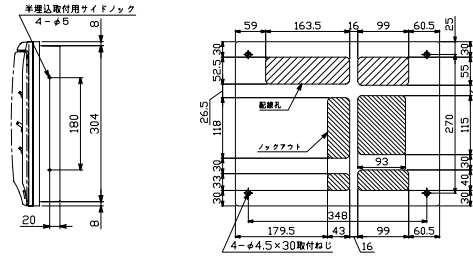

生産終了品 外形寸法図

1

パールミニフラット (扉付: リミッタースペースなし) MGタイプ
パールミニスマート (扉なし) YGタイプ

2

A: パールミニフラット (扉付: リミッタースペース付) MLGタイプ

B: パールミニフラット (扉付: リミッタースペースなし) MGタイプ
パールミニスマート (扉なし) YLG, YGタイプ

3

A: パールミニフラット (扉付: リミッタースペース付) MLGタイプ

B: パールミニフラット (扉付: リミッタースペースなし) MGタイプ
パールミニスマート (扉なし) YLG, YGタイプ