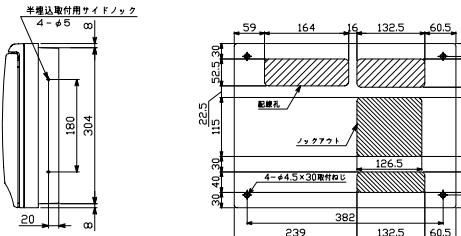

生産終了品 外形寸法図

1

パールミニフラット (扉付: リミッタースペースなし) MGタイプ
パールミニスマート (扉なし) YGタイプ

2

A: パールミニフラット (扉付: リミッタースペース付) MLGタイプ

B: パールミニフラット (扉付: リミッタースペースなし) MGタイプ
パールミニスマート (扉なし) YLG, YGタイプ

3

A: パールミニフラット (扉付: リミッタースペース付) MLGタイプ

B: パールミニフラット (扉付: リミッタースペースなし) MGタイプ
パールミニスマート (扉なし) YLG, YGタイプ