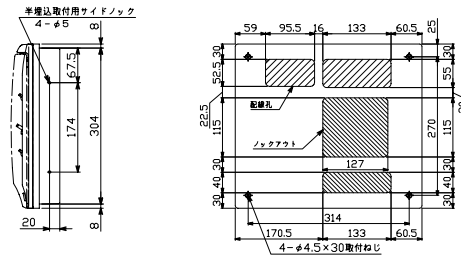

生産終了品 外形寸法図

1

パールミニフラット (扉付: リミッタースペースなし) MGタイプ
パールミニスマート (扉なし) YGタイプ

2

A: パールミニフラット (扉付: リミッタースペース付) MLGタイプ

B: パールミニフラット (扉付: リミッタースペースなし) MGタイプ
パールミニスマート (扉なし) YLG, YGタイプ

3

A: パールミニフラット (扉付: リミッタースペース付) MLGタイプ

B: パールミニフラット (扉付: リミッタースペースなし) MGタイプ
パールミニスマート (扉なし) YLG, YGタイプ