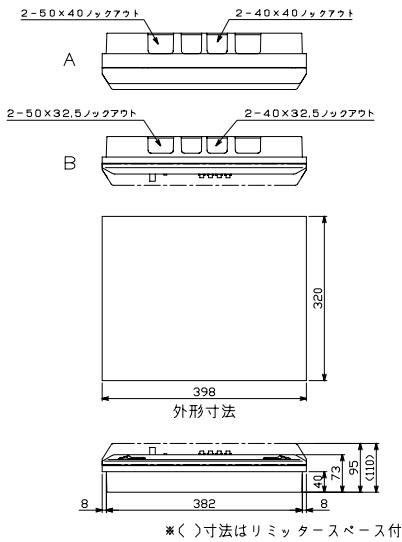

生産終了品 外形寸法図

1

パールミニフラット (扉付: リミッタースペースなし) MGタイプ
パールミニスマート (扉なし) YGタイプ

2

A: パールミニフラット (扉付: リミッタースペース付) MLGタイプ

B: パールミニフラット (扉付: リミッタースペースなし) MGタイプ
パールミニスマート (扉なし) YLG, YGタイプ

3

A: パールミニフラット (扉付: リミッタースペース付) MLGタイプ

B: パールミニフラット (扉付: リミッタースペースなし) MGタイプ
パールミニスマート (扉なし) YLG, YGタイプ