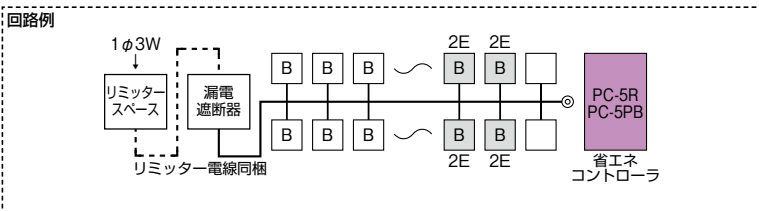

扉なし

露出・半埋込形兼用  
プラスチック製

■ <b>単3</b>	単3中性線欠相保護付漏電遮断器	
	40A・50A	GBU-53-1HEC
	60A	GBU-63-1HEC
	75A	GBU-73-1HKC

分岐	パールテクトブレーカ
	BC-1NA(2P1E20A)
	BC-2NA(2P2E20A)

色:マンセル8GY9.7/0.2

MALG - PC5

YALG - PC5

パールテクト(扉付)

パールテクト(扉なし)

分岐回路数 +予備回路数	主幹 (A)	分岐回路		パールテクト(扉付)			パールテクト(扉なし)			外形寸法(mm)				外形 寸法 図	
		2P1E	2P2E	納期 区分	ご注文品番	標準価格 (円)	納期 区分	ご注文品番	標準価格 (円)	タテ	ヨコ	フカサ			壁 深 度 (A)
												扉付	扉なし		
10+2	40	8	2	● MALG34102PC5	76,500	● YALG34102PC5	75,200	320	551	118	98	60	D-155 [5]		
	50			● MALG35102PC5	76,500	● YALG35102PC5	75,200								
	60			● MALG36102PC5	76,500	● YALG36102PC5	75,200								
14+2	40	10	4	● MALG34142PC5	84,500	● YALG34142PC5	82,100	320	619	118	98	60	D-155 [6]		
	50			● MALG35142PC5	84,500	● YALG35142PC5	82,100								
	60			● MALG36142PC5	84,500	● YALG36142PC5	82,100								
18+2	50	14	4	● MALG35182PC5	92,500	● YALG35182PC5	90,400	320	619	118	98	60	D-155 [6]		
	60			● MALG36182PC5	92,500	● YALG36182PC5	90,400								
	75			● MALG37182PC5	98,500	● YALG37182PC5	96,400					75			
22+2	50	16	6	● MALG35222PC5	101,000	● YALG35222PC5	97,300	320	687	118	98	60	D-156 [7]		
	60			● MALG36222PC5	101,000	● YALG36222PC5	97,300								
	75			● MALG37222PC5	107,000	● YALG37222PC5	103,200					75			
26+2	60	20	6	● MALG36262PC5	105,500	● YALG36262PC5	101,500	320	687	118	98	60	D-156 [7]		
	75			● MALG37262PC5	111,500	● YALG37262PC5	107,500							75	
30+2	60	24	6	● MALG36302PC5	115,000	-	-	320	789	118	98	60	D-156 [8]		
	75			● MALG37302PC5	121,000	-	-							75	
34+2	60	28	6	● MALG36342PC5	121,600	-	-	320	789	118	98	60	D-156 [8]		
	75			● MALG37342PC5	127,600	-	-							75	