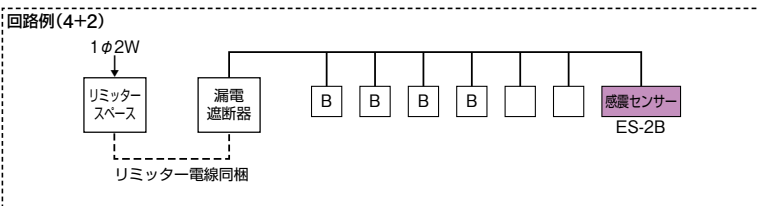

露出形  
プラスチック製

単2	漏電遮断器		
	30A	GB-2EC	

分岐	パールテクトプレーカ	
	BC-1NA(2P1E20A)	

色:マンセル8GY9.7/0.2

YALG - SES2B

パールテクト(扉なし)

分岐回路数 +予備回路数	主幹 (A)	分岐回路		納期区分	パールテクト(扉なし)		外形寸法(mm)			盤定格 (A)	外形寸法 図
		2P1E	2P2E		ご注文品番	標準価格 (円)	タテ	ヨコ	フカサ		
2+2	30	2	0	●	YALG23022SES2B	34,000	250	350	75	30	D-161 [2]
4+2	30	4	0	●	YALG23042SES2B	36,000	280	418	80	30	D-162 [2]