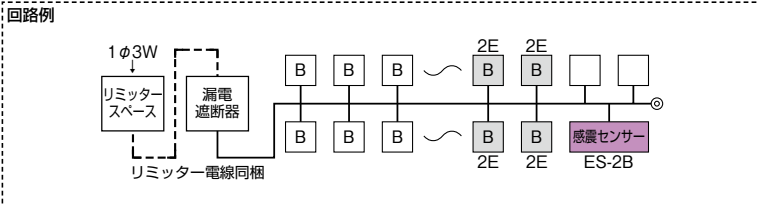

露出・半埋込形兼用  
プラスチック製

単3	単3中性線欠相保護付漏電遮断器		
	40A・50A	GBU-53-1HEC	
	60A	GBU-63-1HEC	
	75A	GBU-73-1HKC	

分岐	パールテクトプレーカ	
	BC-1NA(2P1E20A)	
	BC-2NA(2P2E20A)	

色:マンセル8GY9.7/0.2

MALG - ES2B

YALG - ES2B

パールテクト(扉付)

パールテクト(扉なし)

分岐回路数 +予備回路数	主幹 (A)	分岐回路		パールテクト(扉付)			パールテクト(扉なし)			外形寸法(mm)			盤定格 (A)	外形寸法 図	
		2P1E	2P2E	納期区分	ご注文品番	標準価格 (円)	納期区分	ご注文品番	標準価格 (円)	タテ	ヨコ	フカサ			
8+2	40	6	2	●	MALG34082ES2B	46,700	●	YALG34082ES2B	44,100	320	449	118	98	60	D-154 [2]
	50			●	MALG35082ES2B	46,700	●	YALG35082ES2B	44,100						
12+2	40	10	2	●	MALG34122ES2B	54,300	●	YALG34122ES2B	49,500	320	483	118	98	60	D-154 [3]
	50			●	MALG35122ES2B	54,300	●	YALG35122ES2B	49,500						
16+2	50	12	4	●	MALG35162ES2B	59,300	●	YALG35162ES2B	54,500	320	517	118	98	60	D-155 [4]
	60			●	MALG36162ES2B	59,300	●	YALG36162ES2B	54,500						
20+2	60	16	4	●	MALG36202ES2B	66,300	●	YALG36202ES2B	60,000	320	551	118	98	60	D-155 [5]
	75			●	MALG37202ES2B	72,200	●	YALG37202ES2B	65,800						
24+2	60	18	6	●	MALG36242ES2B	74,300	●	YALG36242ES2B	68,300	320	619	118	98	60	D-155 [6]
	75			●	MALG37242ES2B	80,300	●	YALG37242ES2B	74,300						
28+2	60	22	6	●	MALG36282ES2B	83,200	●	YALG36282ES2B	77,200	320	619	118	98	60	D-155 [6]
	75			●	MALG37282ES2B	89,200	●	YALG37282ES2B	83,200						
32+2	60	26	6	●	MALG36322ES2B	90,000	●	YALG36322ES2B	84,000	320	687	118	98	60	D-156 [7]
	75			●	MALG37322ES2B	96,000	●	YALG37322ES2B	90,000						