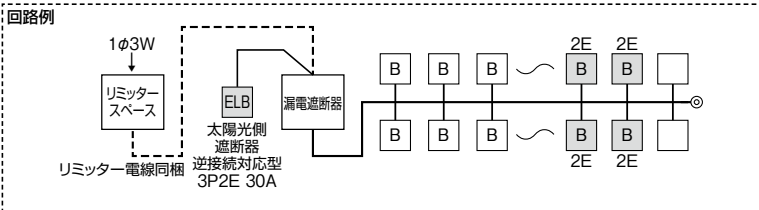

■単3 主幹	単3中性線欠相保護付漏電遮断器	
	40A・50A	GBU-53-1HEC
	60A	GBU-63-1HEC
	75A	GBU-73-1HKC

分岐	パールテクトブレーカ	
	BC-1NA(2P1E20A)	
	BC-2NA(2P2E20A)	

色:マンセル8GY9.7/0.2

MALG - T21L

YALG - T21L

パールテクト(扉付)

パールテクト(扉なし)

太陽光発電システム側遮断器
GBU-53-1HECS 3P2E30A

分岐回路数 +予備回路数	主幹 (A)	分岐回路		パールテクト(扉付)			パールテクト(扉なし)			外形寸法(mm)				外形 寸法 図	
		2P1E	2P2E	納期 区分	ご注文品番	標準価格 (円)	納期 区分	ご注文品番	標準価格 (円)	タテ	ヨコ	フカサ			標準 寸法 (A)
												扉付	扉なし		
10+2	40	8	2	●	MALG34102T21L	54,500	●	YALG34102T21L	51,700	320	551	118	98	60	D-155 [5]
	50			●	MALG35102T21L	54,500	●	YALG35102T21L	51,700						
	60			●	MALG36102T21L	54,500	●	YALG36102T21L	51,700						
14+2	40	10	4	●	MALG34142T21L	62,500	●	YALG34142T21L	59,700	320	619	118	98	60	D-155 [6]
	50			●	MALG35142T21L	62,500	●	YALG35142T21L	59,700						
	60			●	MALG36142T21L	62,500	●	YALG36142T21L	59,700						
	75			●	MALG37142T21L	68,500	●	YALG37142T21L	65,700						
18+2	50	14	4	●	MALG35182T21L	70,500	●	YALG35182T21L	66,700	320	619	118	98	60	D-155 [6]
	60			●	MALG36182T21L	70,500	●	YALG36182T21L	66,700						
	75			●	MALG37182T21L	76,500	●	YALG37182T21L	72,700						
22+2	60	16	6	●	MALG36222T21L	78,500	●	YALG36222T21L	74,700	320	687	118	98	60	D-156 [7]
	75			●	MALG37222T21L	84,600	●	YALG37222T21L	80,800					75	
26+2	60	20	6	●	MALG36262T21L	85,800	●	YALG36262T21L	82,000	320	687	118	98	60	D-156 [7]
	75			●	MALG37262T21L	91,800	●	YALG37262T21L	88,000					75	
30+2	60	24	6	●	MALG36302T21L	95,500	-	-	-	320	789	118	-	60	D-156 [8]
	75			●	MALG37302T21L	101,500	-	-	-				75		
34+2	60	28	6	●	MALG36342T21L	102,500	-	-	-	320	789	118	-	60	D-156 [8]
	75			●	MALG37342T21L	108,500	-	-	-				75		