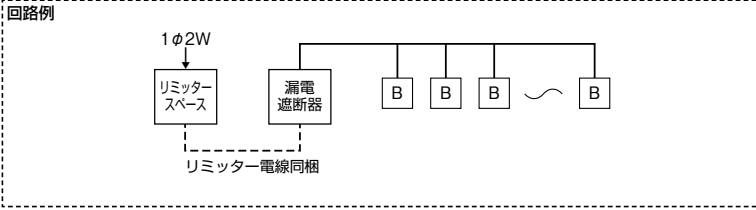

パールテクト
リミッター
スペース付
北海道・東北・東京・中部・
北陸・九州各電力管内向け

生産終了予定品
横一列タイプ

スタンダード住宅用分電盤	
扉なし	分岐: パールテクトブレーカ
露出形 プラスチック製	

単2	漏電遮断器			分岐	パールテクトブレーカ
	30A	GB-2EC			BC-1NA(2P1E20A)
主幹					

色:マンセル10Y8.5/1

YALG - S

パールテクト(扉なし)

分岐回路数 +予備回路数	主幹 (A)	分岐回路		納期 区分	パールテクト(扉なし)		外形寸法(mm)			盤定格 (A)	外形 寸法 図
		2P1E	2P2E		ご注文品番	標準価格 (円)	タテ	ヨコ	フカサ		
2+2	30	2	0	●	YALG23022S	9,600	250	350	75	30	D-161 22
3+1	30	3	0	●	YALG23031S	10,700					
4+0	30	4	0	●	YALG2304S	11,800					
4+2	30	4	0	●	YALG23042S	13,100	250	350	75	30	D-161 22
5+1	30	5	0	●	YALG23051S	14,200					
6+0	30	6	0	●	YALG2306S	15,300					
6+2	30	6	0	●	YALG23062S	16,300	280	418	80	30	D-161 23
8+0	30	8	0	●	YALG2308S	18,500					