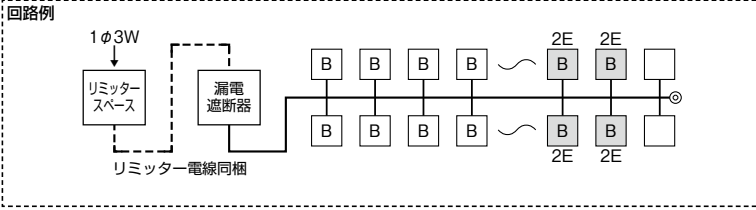

単3 主幹	単3中性線欠相保護付漏電遮断器		
	30A	GBU-3-1HEA	
	40A・50A	GBU-53-1HEC	
	60A	GBU-63-1HEC	

分岐	安全ブレーカ	
	BC-1HEA(2P1E20A)	
	BC-2HEA(2P2E20A)	

色:マンセル8GY9.7/0.2

VALG

NEWスマートばん(扉なし)

分岐回路数 +予備回路数	主幹 (A)	分岐回路		納期 区分	NEWスマートばん(扉なし)		外形寸法(mm)			盤定格 (A)	外形 寸法 図
		2P1E	2P2E		ご注文品番	標準価格 (円)	タテ	ヨコ	フカサ		
4+2	30	3	1	●	VALG33042	13,400	320	449	98	30	D-154 [2]
	40			●	VALG34042	17,500				60	
	50			●	VALG35042	17,500					
	60			●	VALG36042	17,500					
6+2	30	4	2	●	VALG33062	18,000	320	449	98	30	D-154 [2]
	40			●	VALG34062	22,500				60	
	50			●	VALG35062	22,500					
	60			●	VALG36062	22,500					
8+2	30	6	2	●	VALG33082	20,500	320	483	98	30	D-154 [3]
	40			●	VALG34082	24,000				60	
	50			●	VALG35082	24,000					
	60			●	VALG36082	24,000					
10+2	30	8	2	●	VALG33102	25,000	320	517	98	30	D-155 [4]
	40			●	VALG34102	30,000				60	
	50			●	VALG35102	30,000					
	60			●	VALG36102	30,000					
12+2	40	10	2	●	VALG34122	33,500	320	551	98	60	D-155 [5]
	50			●	VALG35122	33,500					
	60			●	VALG36122	33,500					
14+2	40	10	4	●	VALG34142	37,000	320	619	98	60	D-155 [6]
	50			●	VALG35142	37,000					
	60			●	VALG36142	37,000					
16+2	40	12	4	●	VALG34162	39,500	320	619	98	60	D-155 [6]
	50			●	VALG35162	39,500					
	60			●	VALG36162	39,500					
18+2	40	14	4	●	VALG34182	42,000	320	687	98	60	D-156 [7]
	50			●	VALG35182	42,000					
	60			●	VALG36182	42,000					