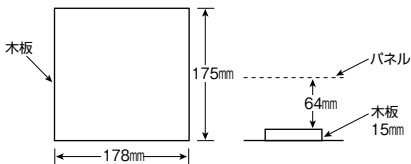

D

スタンダード

オール電化対応

発電システム対応

機能付

EV/HEV回路付

官公庁対応

WHボタンスその他

森分岐ブレーカ

オプション

資料

外形寸法図

リミッタースペース付
生産終了予定品

生産終了品