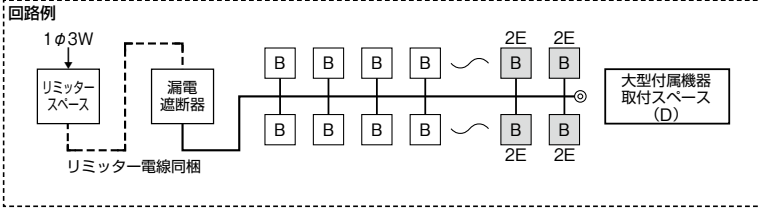

分岐	パールテクトブレーカ	
	BC-1NA(2P1E20A)	
	BC-2NA(2P2E20A)	

色:マンセル8GY9.7/0.2

YALG - D

パールテクト(扉なし)

大型付属機器取付スペース(D)付 175×178×64

分岐回路数 +予備回路数	主幹 (A)	分岐回路		納期 区分	パールテクト(扉なし)		外形寸法(mm)			盤定格 (A)	外形 寸法 図
		2P1E	2P2E		ご注文品番	標準価格 (円)	タテ	ヨコ	フカサ		
6+2	30	4	2	●	YALG33062D	30,900	320	619	98	30	D-155 [6]
	40			●	YALG34062D	35,100				60	
	50			●	YALG35062D	35,100					
	60			●	YALG36062D	35,100					
8+0	30	6	2	●	YALG3308D	33,000	320	619	98	30	D-155 [6]
	40			●	YALG3408D	37,200				60	
	50			●	YALG3508D	37,200					
	60			●	YALG3608D	37,200					
10+2	30	8	2	●	YALG33102D	38,800	320	687	98	30	D-156 [7]
	40			●	YALG34102D	42,800				60	
	50			●	YALG35102D	42,800					
	60			●	YALG36102D	42,800					
	75			●	YALG37102D	51,400				75	
12+0	30	10	2	●	YALG3312D	41,000	320	687	98	30	D-156 [7]
	40			●	YALG3412D	45,000				60	
	50			●	YALG3512D	45,000					
	60			●	YALG3612D	45,000					
	75			●	YALG3712D	53,500				75	
14+2	40	10	4	●	YALG34142D	52,400	320	687	98	60	D-156 [7]
	50			●	YALG35142D	52,400					
	60			●	YALG36142D	52,400					
	75			●	YALG37142D	55,700				75	
16+0	40	12	4	●	YALG3416D	54,600	320	687	98	60	D-156 [7]
	50			●	YALG3516D	54,600					
	60			●	YALG3616D	54,600					
	75			●	YALG3716D	57,800				75	