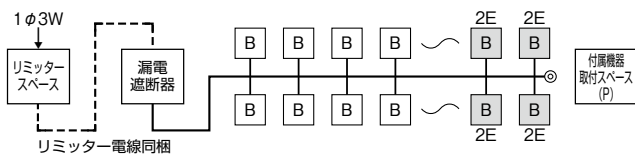

色:マンセル8GY9.7/0.2

YALG - P

パールテクト(扉なし)

付属機器取付スペース(P)付 175×75×64

回路例

分岐回路数 +予備回路数	主幹 (A)	分岐回路		納期 区分	パールテクト(扉なし)		外形寸法(mm)			盤定格 (A)	外形 寸法 図
		2P1E	2P2E		ご注文品番	標準価格 (円)	タテ	ヨコ	フカサ		
6+2	30	4	2	●	YALG33062P	26,000	320	517	98	30	D-155 [4]
	40			●	YALG34062P	30,500				60	
	50			●	YALG35062P	30,500					
	60			●	YALG36062P	30,500					
8+0	30	6	2	●	YALG3308P	28,200	320	517	98	30	D-155 [4]
	40			●	YALG3408P	32,600				60	
	50			●	YALG3508P	32,600					
	60			●	YALG3608P	32,600					
10+2	30	8	2	●	YALG33102P	30,300	320	551	98	30	D-155 [5]
	40			●	YALG34102P	37,200				60	
	50			●	YALG35102P	37,200					
	60			●	YALG36102P	37,200					
	75			●	YALG37102P	44,200					
12+0	30	10	2	●	YALG3312P	32,400	320	551	98	30	D-155 [5]
	40			●	YALG3412P	39,500				60	
	50			●	YALG3512P	39,500					
	60			●	YALG3612P	39,500					
	75			●	YALG3712P	46,300					
14+2	40	10	4	●	YALG34142P	44,100	320	619	98	60	D-155 [6]
	50			●	YALG35142P	44,100				75	
	60			●	YALG36142P	44,100					
	75			●	YALG37142P	50,100					
16+0	40	12	4	●	YALG3416P	46,300	320	619	98	60	D-155 [6]
	50			●	YALG3516P	46,300				75	
	60			●	YALG3616P	46,300					
	75			●	YALG3716P	52,200					