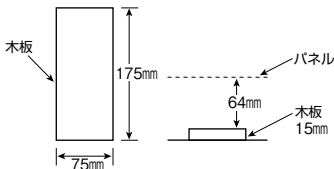

色:マンセル8GY9.7/0.2

YALG - P

パールテクト(扉なし)

付属機器取付スペース(P)付 175×75×64

回路例

分岐回路数 +予備回路数	主幹 (A)	分岐回路		納期 区分	パールテクト(扉なし)		外形寸法(mm)			盤定格 (A)	外形 寸法 図
		2P1E	2P2E		ご注文品番	標準価格 (円)	タテ	ヨコ	フカサ		
6+2	30	4	2	●	YALG33062P	26,000	320	517	98	30	D-155 [4]
	40			●	YALG34062P	30,500				60	
	50			●	YALG35062P	30,500					
	60			●	YALG36062P	30,500					
8+0	30	6	2	●	YALG3308P	28,200	320	517	98	30	D-155 [4]
	40			●	YALG3408P	32,600				60	
	50			●	YALG3508P	32,600					
	60			●	YALG3608P	32,600					
10+2	30	8	2	●	YALG33102P	30,300	320	551	98	30	D-155 [5]
	40			●	YALG34102P	37,200				60	
	50			●	YALG35102P	37,200					
	60			●	YALG36102P	37,200					
	75			●	YALG37102P	44,200					
12+0	30	10	2	●	YALG3312P	32,400	320	551	98	30	D-155 [5]
	40			●	YALG3412P	39,500				60	
	50			●	YALG3512P	39,500					
	60			●	YALG3612P	39,500					
	75			●	YALG3712P	46,300					
14+2	40	10	4	●	YALG34142P	44,100	320	619	98	60	D-155 [6]
	50			●	YALG35142P	44,100				75	
	60			●	YALG36142P	44,100					
	75			●	YALG37142P	50,100					
16+0	40	12	4	●	YALG3416P	46,300	320	619	98	60	D-155 [6]
	50			●	YALG3516P	46,300				75	
	60			●	YALG3616P	46,300					
	75			●	YALG3716P	52,200					

■上記以外の商品は、別途お問い合わせください。

■付属機器取付スペース(P)寸法

D

スタンダード

オール電化対応

発電システム対応

機能付

EV/HEV回路付