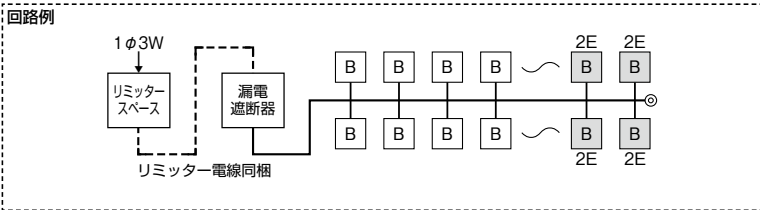

スタンダード住宅用分電盤	
扉なし	
露出・半埋込形兼用 プラスチック製	

単3 主幹	単3中性線欠相保護付漏電遮断器				分岐	パールテクトブレーカ	
	30A	GBU-3-1HEA	75A	GBU-73-1HKC		BC-1NA(2P1E20A)	
	40A・50A	GBU-53-1HEC				BC-2NA(2P2E20A)	
	60A	GBU-63-1HEC					

色:マンセル8GY9.7/0.2

パールテクト(扉なし)

分岐回路数 +予備回路数	主幹 (A)	分岐回路		納期 区分	パールテクト(扉なし)		外形寸法(mm)			盤定格 (A)	外形 寸法 図
		2P1E	2P2E		ご注文品番	標準価格 (円)	タテ	ヨコ	フカサ		
4+2	30	3	1	●	YALG33042	15,300	320	415	98	30	D-154 ①
	40			●	YALG34042	19,800				60	
	50			●	YALG35042	19,800					
	60			●	YALG36042	19,800					
6+0	30	4	2	●	YALG3306	17,500	320	415	98	30	D-154 ①
	40			●	YALG3406	22,000				60	
	50			●	YALG3506	22,000					
	60			●	YALG3606	22,000					
6+2	30	4	2	●	YALG33062	18,500	320	415	98	30	D-154 ①
	40			●	YALG34062	23,000				60	
	50			●	YALG35062	23,000					
	60			●	YALG36062	23,000					
8+0	30	6	2	●	YALG3308	20,700	320	415	98	30	D-154 ①
	40			●	YALG3408	25,200				60	
	50			●	YALG3508	25,200					
	60			●	YALG3608	25,200					
8+2	30	6	2	●	YALG33082	22,000	320	449	98	30	D-154 ②
	40			●	YALG34082	26,600				60	
	50			●	YALG35082	26,600					
	60			●	YALG36082	26,600					
10+0	30	8	2	●	YALG3310	24,200	320	449	98	30	D-154 ②
	40			●	YALG3410	28,800				60	
	50			●	YALG3510	28,800					
	60			●	YALG3610	28,800					
10+2	30	8	2	●	YALG33102	25,100	320	449	98	30	D-154 ②
	40			●	YALG34102	30,800				60	
	50			●	YALG35102	30,800					
	60			●	YALG36102	30,800					
	75			●	YALG37102	36,400				75	
12+0	30	10	2	●	YALG3312	27,300	320	449	98	30	D-154 ②
	40			●	YALG3412	33,000				60	
	50			●	YALG3512	33,000					
	60			●	YALG3612	33,000					
	75			●	YALG3712	38,600				75	
12+2	40	10	2	●	YALG34122	33,100	320	483	98	60	D-154 ③
	50			●	YALG35122	33,100				75	
	60			●	YALG36122	33,100					
	75			●	YALG37122	38,800					