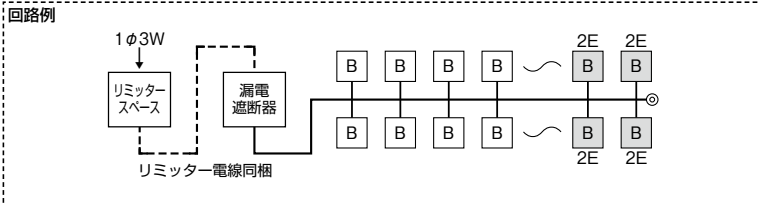

パールテクト
リミッター
スペース付

生産終了予定品

スタンダードタイプ

単3 主幹	単3中性線欠相保護付漏電遮断器			
	30A	GBU-3-1HEA	75A	GBU-73-1HKC
	40A・50A	GBU-53-1HEC		
	60A	GBU-63-1HEC		

分岐	パールテクトブレーカ	
	BC-1NA(2P1E20A)	
	BC-2NA(2P2E20A)	

色:マンセル8GY9.7/0.2

スタンダード住宅用分電盤	
扉付	
露出・半埋込形兼用 プラスチック製	

パールテクト(扉付)

分岐回路数 +予備回路数	主幹 (A)	分岐回路		納期 区分	パールテクト(扉付)		外形寸法(mm)			盤定格 (A)	外形 寸法 図
		2P1E	2P2E		ご注文品番	標準価格 (円)	タテ	ヨコ	フカサ		
4+2	30	3	1	●	MALG33042	15,800	320	415	118	30	D-154 [1]
	40			●	MALG34042	20,200				60	
	50			●	MALG35042	20,200					
	60			●	MALG36042	20,200					
6+0	30	4	2	●	MALG3306	18,000	320	415	118	30	D-154 [1]
	40			●	MALG3406	22,400				60	
	50			●	MALG3506	22,400					
	60			●	MALG3606	22,400					
6+2	30	4	2	●	MALG33062	19,000	320	415	118	30	D-154 [1]
	40			●	MALG34062	23,400				60	
	50			●	MALG35062	23,400					
	60			●	MALG36062	23,400					
8+0	30	6	2	●	MALG3308	21,200	320	415	118	30	D-154 [1]
	40			●	MALG3408	25,600				60	
	50			●	MALG3508	25,600					
	60			●	MALG3608	25,600					
8+2	30	6	2	●	MALG33082	22,600	320	449	118	30	D-154 [2]
	40			●	MALG34082	27,000				60	
	50			●	MALG35082	27,000					
	60			●	MALG36082	27,000					
10+0	30	8	2	●	MALG3310	24,800	320	449	118	30	D-154 [2]
	40			●	MALG3410	29,200				60	
	50			●	MALG3510	29,200					
	60			●	MALG3610	29,200					
10+2	30	8	2	●	MALG33102	26,500	320	449	118	30	D-154 [2]
	40			●	MALG34102	30,900				60	
	50			●	MALG35102	30,900					
	60			●	MALG36102	30,900					
	75			●	MALG37102	37,000				75	
12+0	30	10	2	●	MALG3312	28,700	320	449	118	30	D-154 [2]
	40			●	MALG3412	33,200				60	
	50			●	MALG3512	33,200					
	60			●	MALG3612	33,200					
	75			●	MALG3712	39,200				75	
12+2	40	10	2	●	MALG34122	34,600	320	483	118	60	D-154 [3]
	50			●	MALG35122	34,600				75	
	60			●	MALG36122	34,600					
	75			●	MALG37122	40,500					