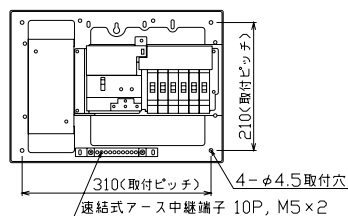

22

配線孔寸法図(//部開口, //部分岐背面)

23

配線孔寸法図(//部開口, //部分岐背面)

24

配線孔寸法図(//部開口, //部分岐背面)

D

スタンダード

資料

外形寸法図

生産終了予定品

生産終了品