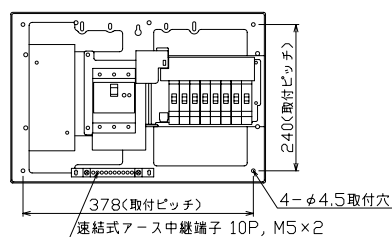

22

配線孔寸法図(//部開口, //部分岐背面)

23

配線孔寸法図(//部開口, //部分岐背面)

24

配線孔寸法図(//部開口, //部分岐背面)

D

スタンダード

資料

外形寸法図

生産終了予定品

生産終了品