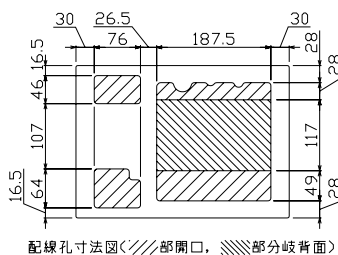

22

配線孔寸法図(//部開口, //部分岐背面)

23

配線孔寸法図(//部開口, //部分岐背面)

24

配線孔寸法図(//部開口, //部分岐背面)

D

スタンダード

資料

外形寸法図

生産終了予定品

生産終了品