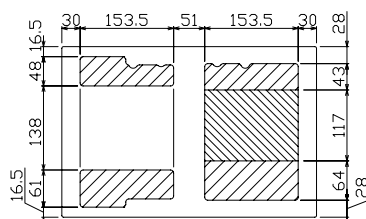

22

配線孔寸法図(//部開口, //部分岐背面)

23

配線孔寸法図(//部開口, //部分岐背面)

24

配線孔寸法図(//部開口, //部分岐背面)

D

スタンダード

資料

外形寸法図

生産終了予定品

生産終了品