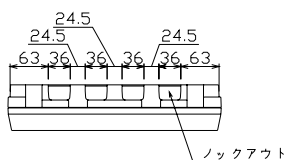

22

配線孔寸法図(//部開口, //部分岐背面)

23

配線孔寸法図(//部開口, //部分岐背面)

24

配線孔寸法図(//部開口, //部分岐背面)

D

スタンダード

資料

外形寸法図

生産終了予定品

生産終了品