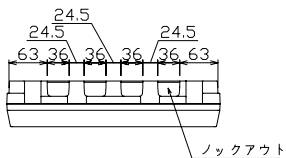

22

配線孔寸法図(//部開口, //部分岐背面)

23

配線孔寸法図(//部開口, //部分岐背面)

24

配線孔寸法図(//部開口, //部分岐背面)

D

スタンダード

資料

外形寸法図

生産終了予定品

生産終了品