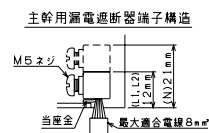

22

配線孔寸法図(//部開口, //部分岐背面)

23

配線孔寸法図(//部開口, //部分岐背面)

24

配線孔寸法図(//部開口, //部分岐背面)

D

スタンダード

資料

外形寸法図

生産終了予定品

生産終了品