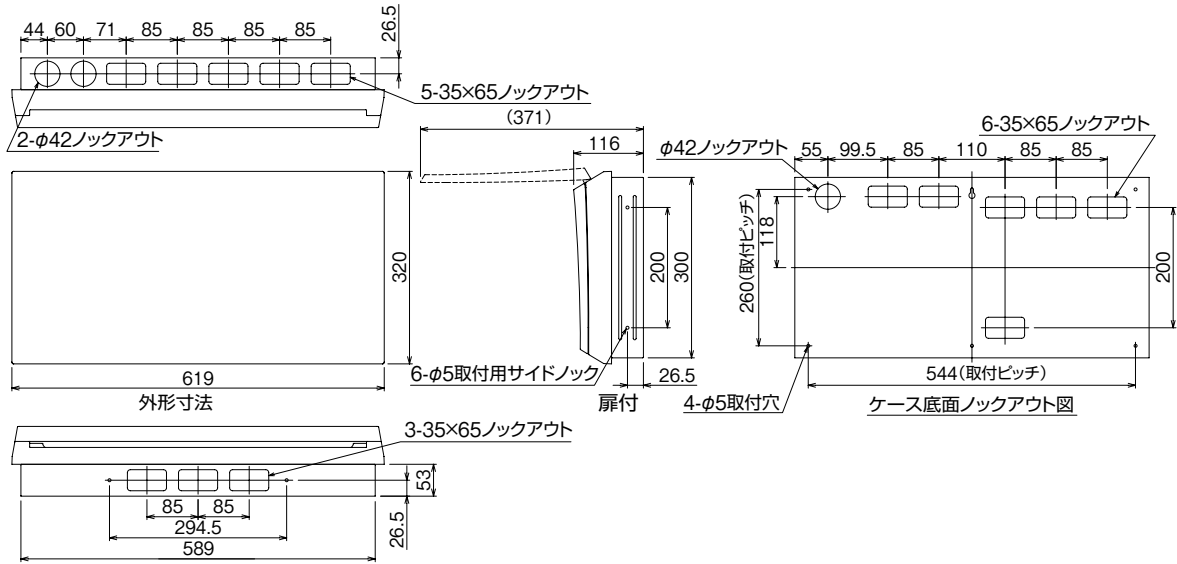

外形寸法図

19

20

21

D  
 スタンド対応  
 オール電化対応  
 発電システム対応  
 機能付  
 EHV回路付  
 官公庁対応  
 WHボックスその他  
 轟分岐ブレイカ露  
 オプション  
 資料  
 外形寸法図  
 リミットスイッチ付  
 生産終了予定品  
 生産終了品