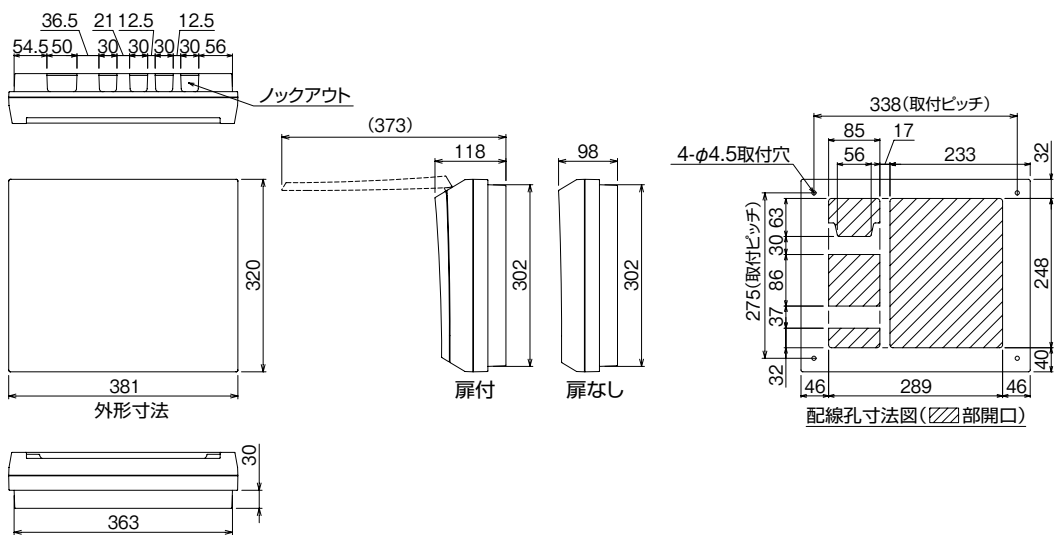

外形寸法図

19

20

21

D  
 スタンド対応  
 オール電化対応  
 発電システム対応  
 機能付  
 EHV回路付  
 官公庁対応  
 WHボックスその他  
 轟分岐ブレイカ露  
 オプション  
 資料  
 外形寸法図  
 リミットスイッチ付  
 生産終了予定品  
 生産終了品