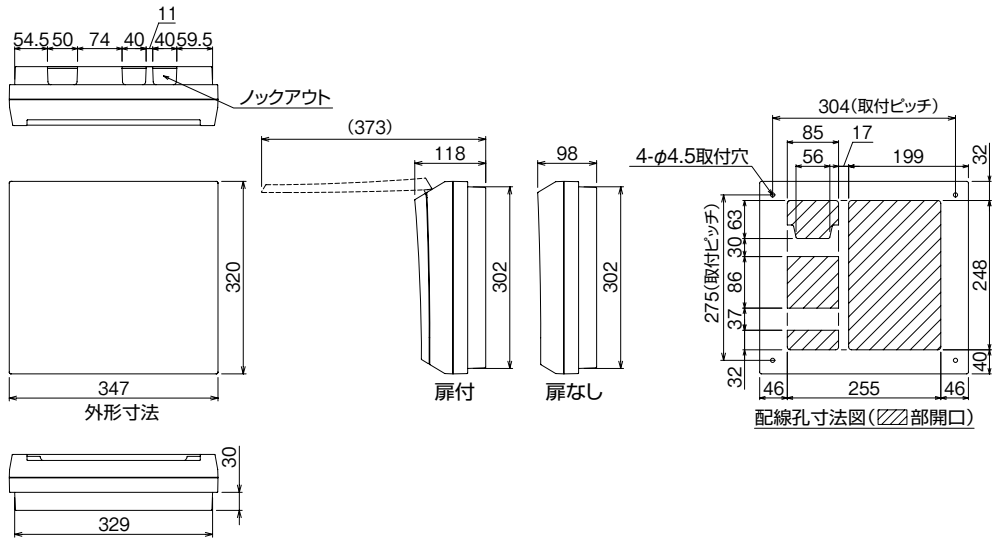

外形寸法図

19

20

21

D  
 スタンド対応  
 オール電化対応  
 発電システム対応  
 機能付  
 EHV回路付  
 官公庁対応  
 WHボックスその他  
 轟分岐ブレイカ露  
 オプション  
 資料  
 外形寸法図  
 リミットスイッチ付  
 生産終了予定品  
 生産終了品