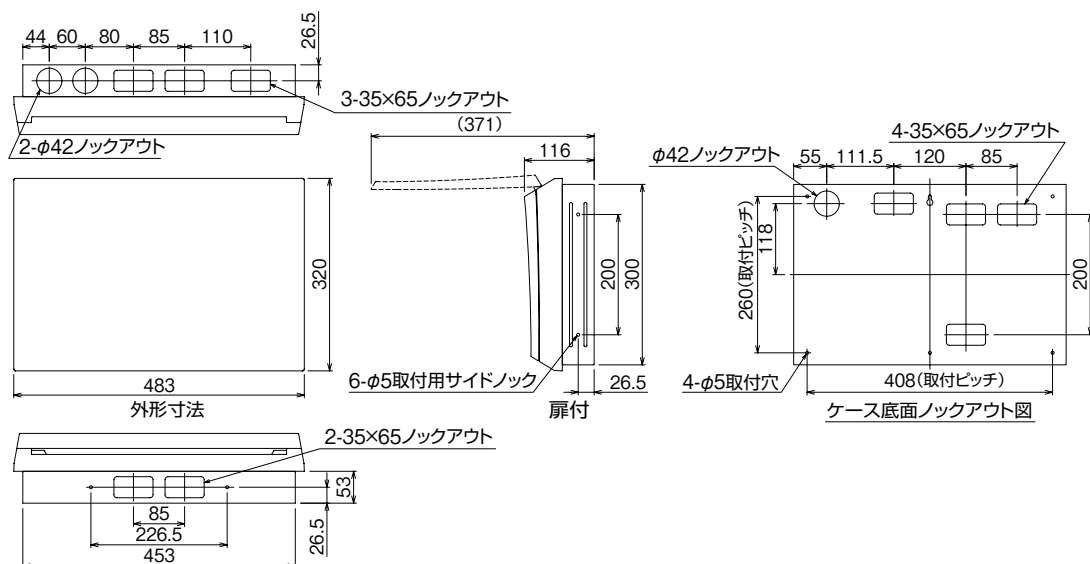

16

17

18

D

スタンダード

オール電化対応

発電システム対応

機能付

EV/PHV/HEV回路付

官公庁対応

W/Mボタンスの他

森分岐プレッソカ錠

オプション

資料

外形寸法図

リミックス付
生産終了予定品

生産終了品