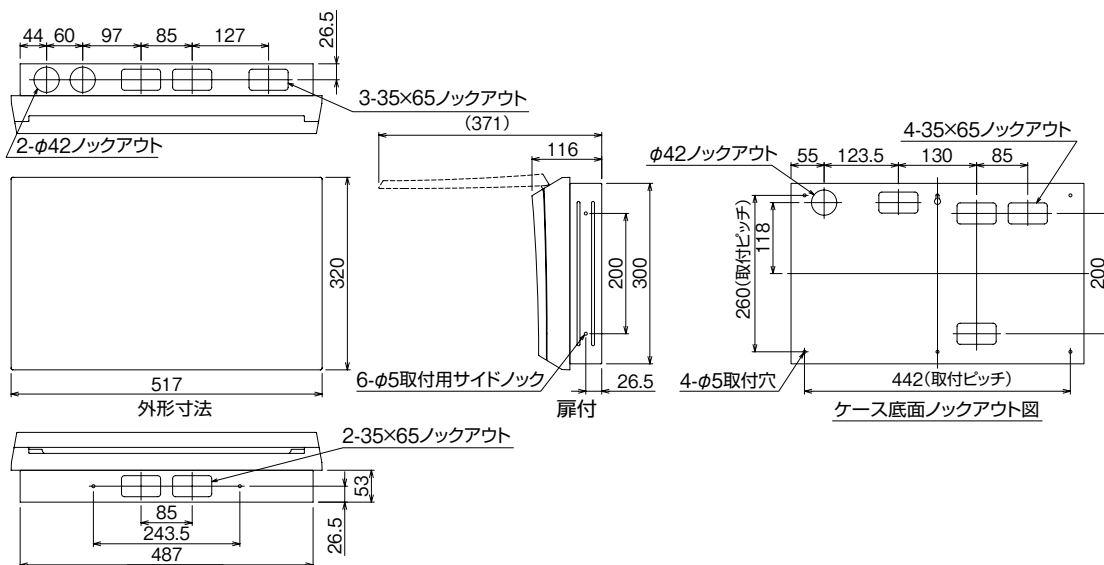

16

17

18

D

スタンダード

オール電化対応

発電システム対応

機能付

EV/PHV/HEV回路付

官公庁対応

W/Mボタンスの他

森分岐プレッソカ錠

オプション

資料

外形寸法図

リミックス付
生産終了予定品

生産終了品