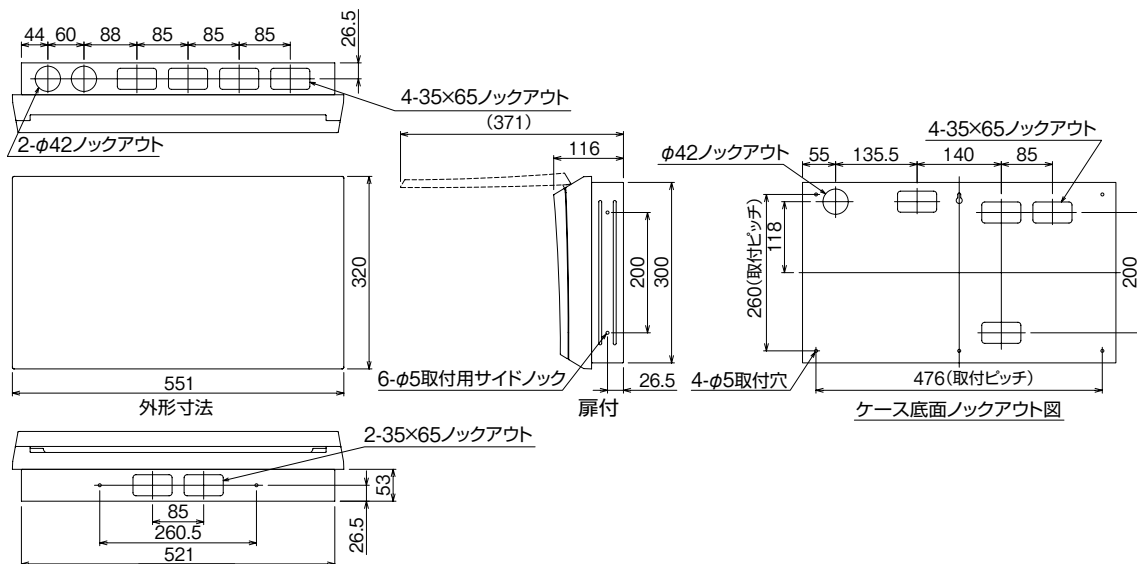

16

17

18

D

スタンダード

オール電化対応

発電システム対応

機能付

EV/PHV/HEV回路付

官公庁対応

W/Mボタンスの他

森分岐プレッソカ錠

オプション

資料

外形寸法図

リミックス付
生産終了予定品

生産終了品