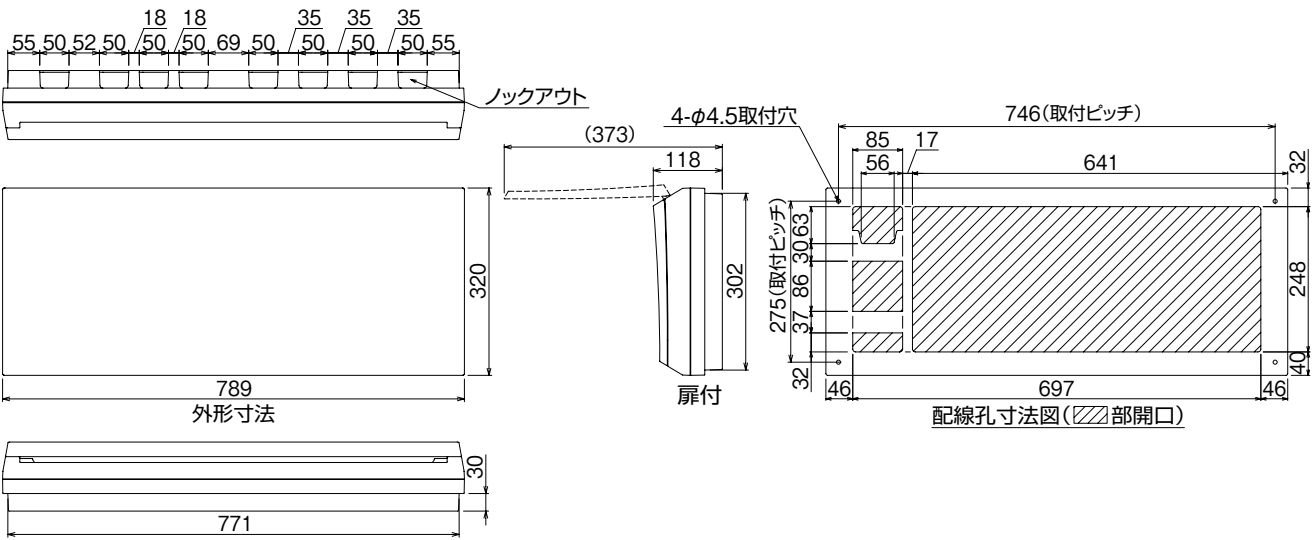

外形寸法図

7

8

9

D  
 スタンド対応  
 オール電化対応  
 発電システム対応  
 機能付  
 EHV回路付  
 官公庁対応  
 WHボックスその他  
 毒分岐ブリーカ露  
 オプション  
 資料  
 外形寸法図  
 リミットスイッチ付  
 生産終了予定品  
 生産終了品