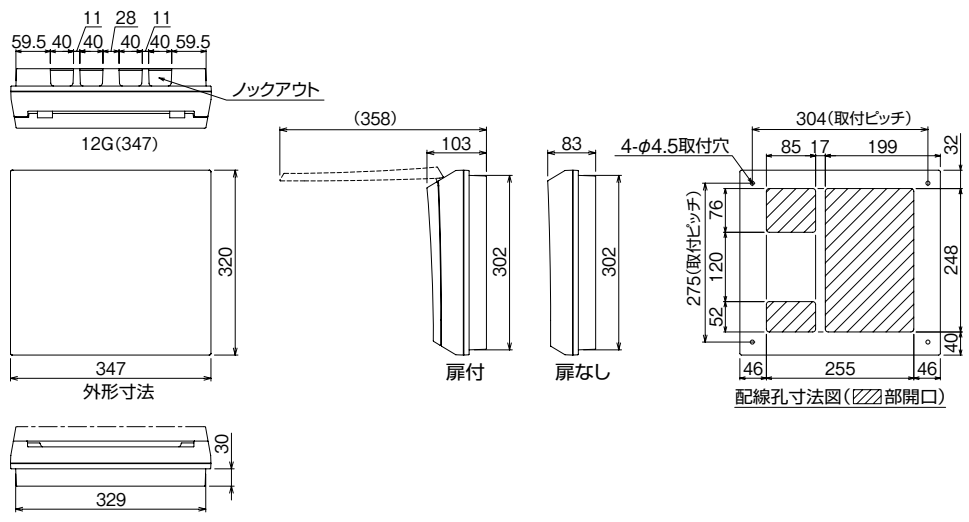

外形寸法図

7

8

9

D  
 スタンド対応  
 オール電化対応  
 発電システム対応  
 機能付  
 EHV回路付  
 官公庁対応  
 WHボックスその他  
 毒分岐ブリーカ露  
 オプション  
 資料  
 外形寸法図  
 リミットスイッチ付  
 生産終了予定品  
 生産終了品