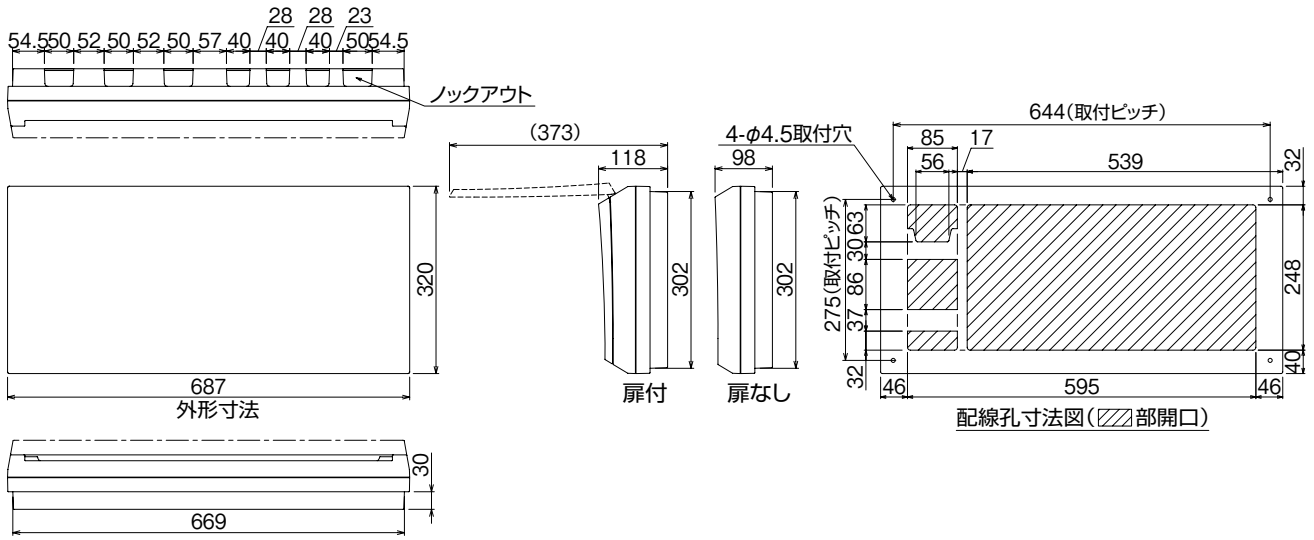

外形寸法図

7

8

9

D  
 スタンド対応  
 オール電化対応  
 発電システム対応  
 機能付  
 EHV回路付  
 官公庁対応  
 WHボックスその他  
 毒分岐ブリーカ露  
 オプション  
 資料  
 外形寸法図  
 リミットスイッチ付  
 生産終了予定品  
 生産終了品