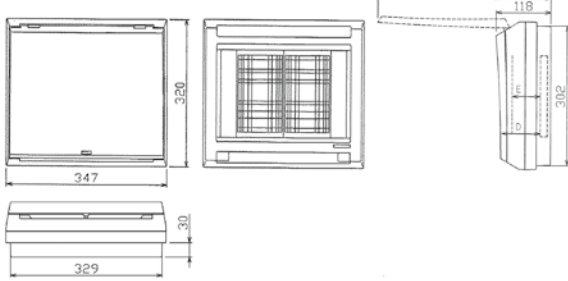

従来形のパールミニフラット(扉付)と同デザインのボックスです。

型式名称	納期区分	ご注文品番	標準価格(円)	ボックス寸法(mm)			木板寸法(mm)			木板上取付有効内寸法(mm)		仕様	外形寸法図
				タテ	ヨコ	フカサ	タテ	ヨコ	アツサ	D	E		
SP-M1	◎	SPM1	2,500	320	160	110	175	75	15	85	56	木板ベース	D-165 45
SP-M2	◎	SPM2	4,950	320	364	110	175	279	15	85	56	木板ベース	D-165 46

外形寸法図

パールデクト

SP-MA1L、SP-MA1S、SP-YA1L、SP-YA1S

SP-MA2

パールミニフラット