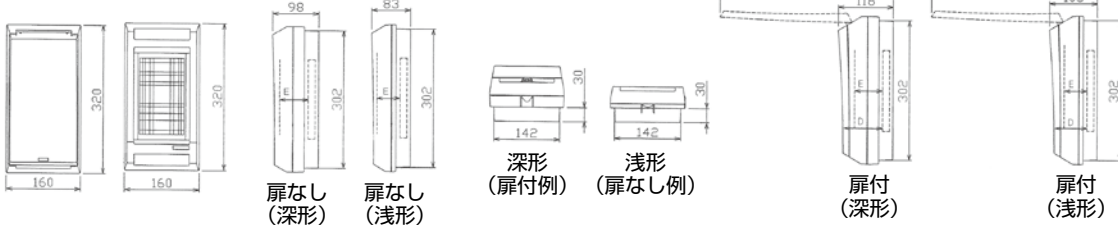

従来形のパールミニフラット(扉付)と同デザインのボックスです。

型式名称	納期区分	ご注文品番	標準価格(円)	ボックス寸法(mm)			木板寸法(mm)			木板上取付有効内寸法(mm)		仕様	外形寸法図
				タテ	ヨコ	フカサ	タテ	ヨコ	アツサ	D	E		
SP-M1	◎	SPM1	2,500	320	160	110	175	75	15	85	56	木板ベース	D-165 45
SP-M2	◎	SPM2	4,950	320	364	110	175	279	15	85	56	木板ベース	D-165 46

外形寸法図

パールデクト

SP-MA1L、SP-MA1S、SP-YA1L、SP-YA1S

SP-MA2

パールミニフラット