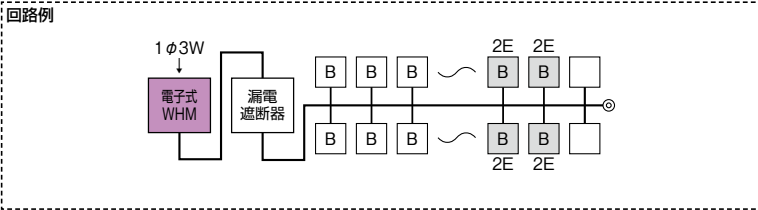

パールテクト

リミッター
スペースなし
全電力管内向け

kWh
WHM

電子式積算電力量計付住宅用分電盤 (WHM)

機能付住宅用分電盤	
扉付	
露出・半埋込形兼用 プラスチック製	

単3 主幹	単3中性線欠相保護付漏電遮断器				分岐	パールテクトブレーカ	
	30A	GBU-3-1HEA				BC-1NA(2P1E20A)	BC-2NA(2P2E20A)
	50A	GBU-53-1HEC					

色:マンセル8GY9.7/0.2

パールテクト(扉付)

分岐回路数 +予備回路数	WHM (A)	主幹 (A)	分岐回路		納期 区分	パールテクト(扉付)		外形寸法(mm)			盤定格 (A)	外形 寸法 図
			2P1E	2P2E		ご注文品番	標準価格 (円)	タテ	ヨコ	フカサ		
6+2	30	30	4	2	●	MAG33062WHM	79,100	320	415	118	30	D-154 ①
10+2	30	30	8	2	●	MAG33102WHM	86,600	320	449	118	30	D-154 ②
	120	50	8	2	●	MAG35102WHM	95,300				60	
14+2	120	50	10	4	●	MAG35142WHM	102,900	320	483	118	60	D-154 ③
18+2	120	50	14	4	●	MAG35182WHM	107,900	320	517	118	60	D-155 ④