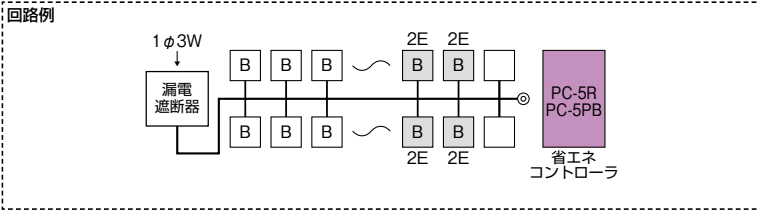

分岐	パールテクトブレーカ	
	BC-1NA(2P1E20A)	
	BC-2NA(2P2E20A)	

色:マンセル8GY9.7/0.2

MAG - PC5

パールテクト(扉付)

YAG - PC5

パールテクト(扉なし)

分岐回路数 +予備回路数	主幹 (A)	分岐回路		パールテクト(扉付)			パールテクト(扉なし)			外形寸法(mm)				外形 寸法 図	
		2P1E	2P2E	納期 区分	ご注文品番	標準価格 (円)	納期 区分	ご注文品番	標準価格 (円)	タテ	ヨコ	フカサ			標準 寸法 (A)
												扉付	扉なし		
10+2	40	8	2	⑤ MAG34102PC5	69,000	⑤	YAG34102PC5	68,000	320	449	118	98	60	D-154 [2]	
	50			⑤ MAG35102PC5	69,000	⑤	YAG35102PC5	68,000							
	60			⑤ MAG36102PC5	69,000	⑤	YAG36102PC5	68,000							
14+2	50	10	4	⑤ MAG35142PC5	75,500	⑤	YAG35142PC5	73,300	320	483	118	98	60	D-154 [3]	
	60			⑤ MAG36142PC5	75,500	⑤	YAG36142PC5	73,300							
	75			⑤ MAG37142PC5	81,500	⑤	YAG37142PC5	79,000							
18+2	50	14	4	⑤ MAG35182PC5	83,500	⑤	YAG35182PC5	81,100	320	517	118	98	60	D-155 [4]	
	60			⑤ MAG36182PC5	83,500	⑤	YAG36182PC5	81,100							
	75			⑤ MAG37182PC5	89,500	⑤	YAG37182PC5	86,900							
22+2	50	16	6	⑤ MAG35222PC5	91,500	⑤	YAG35222PC5	87,800	320	551	118	98	60	D-155 [5]	
	60			⑤ MAG36222PC5	91,500	⑤	YAG36222PC5	87,800							
	75			⑤ MAG37222PC5	97,500	⑤	YAG37222PC5	93,700							
26+2	60	20	6	⑤ MAG36262PC5	100,000	⑤	YAG36262PC5	92,100	320	619	118	98	60	D-155 [6]	
	75			⑤ MAG37262PC5	104,500	⑤	YAG37262PC5	100,500							
30+2	75	24	6	⑤ MAG37302PC5	111,500	⑤	YAG37302PC5	104,800	320	619	118	98	100	D-155 [6]	
	100			⑤ MAG310302PC5	122,600	⑤	YAG310302PC5	115,500							
34+2	75	28	6	⑤ MAG37342PC5	118,600	⑤	YAG37342PC5	108,800	320	687	118	98	100	D-156 [7]	
	100			⑤ MAG310342PC5	129,600	⑤	YAG310342PC5	119,800							