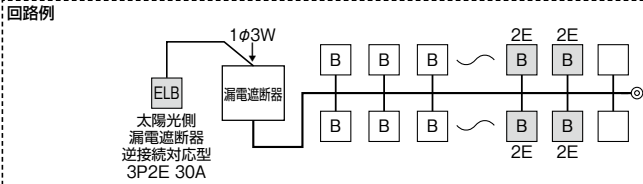

色:マンセル8GY9.7/0.2

MAG - T21L

YAG - T21L

パールテクト(扉付)

パールテクト(扉なし)

太陽光発電システム側遮断器  
GBU-53-1HECS 3P2E30A

分岐回路数 +予備回路数	主幹 (A)	分岐回路		パールテクト(扉付)			パールテクト(扉なし)			外形寸法(mm)				外形 寸法 図	
		2P1E	2P2E	納期 区分	ご注文品番	標準価格 (円)	納期 区分	ご注文品番	標準価格 (円)	タテ	ヨコ	フカサ			標準格 (A)
												扉付	扉なし		
10+2	40	8	2	③	MAG34102T21L	45,000	③	YAG34102T21L	43,800	320	449	118	98	60	D-154 [2]
	③			MAG35102T21L	45,000	③	YAG35102T21L	43,800							
	③			MAG36102T21L	45,000	③	YAG36102T21L	43,800							
14+2	40	10	4	③	MAG34142T21L	51,000	③	YAG34142T21L	48,600	320	483	118	98	60	D-154 [3]
	③			MAG35142T21L	51,000	③	YAG35142T21L	48,600							
	③			MAG36142T21L	51,000	③	YAG36142T21L	48,600							
	75			③	MAG37142T21L	57,000	③	YAG37142T21L	54,600					100	
18+2	50	14	4	③	MAG35182T21L	57,200	③	YAG35182T21L	54,800	320	517	118	98	60	D-155 [4]
	③			MAG36182T21L	57,200	③	YAG36182T21L	54,800							
	③			MAG37182T21L	63,200	③	YAG37182T21L	60,800							
	100			③	MAG310182T21L	74,200	③	YAG310182T21L	71,800					100	
22+2	60	16	6	③	MAG36222T21L	65,300	③	YAG36222T21L	62,100	320	551	118	98	60	D-155 [5]
	③			MAG37222T21L	70,000	③	YAG37222T21L	66,800	100						
	③			MAG310222T21L	81,000	③	YAG310222T21L	77,800	100						
26+2	75	20	6	③	MAG37262T21L	78,000	③	YAG37262T21L	74,200	320	619	118	98	100	D-155 [6]
	③			MAG310262T21L	89,000	③	YAG310262T21L	85,200							
30+2	75	24	6	③	MAG37302T21L	85,000	-	-	-	320	619	118	-	100	D-155 [6]
	③			MAG310302T21L	96,000	-	-	-							
34+2	75	28	6	③	MAG37342T21L	92,000	-	-	-	320	687	118	-	100	D-156 [7]
	③			MAG310342T21L	103,000	-	-	-							
38+2	75	32	6	③	MAG37382T21L	98,900	-	-	-	320	789	118	-	100	D-156 [8]
	③			MAG310382T21L	109,900	-	-	-							
42+2	75	36	6	③	MAG37422T21L	105,700	-	-	-	320	789	118	-	100	D-156 [8]
	③			MAG310422T21L	116,700	-	-	-							