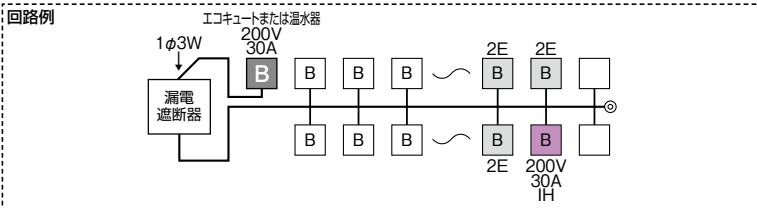

パールテクト

リミッター
スペースなし
全電力管内向け

エコキュートまたは電気温水器(1次送り)
IHクッキングヒーター

エコキュートまたは
温水器用ブレーカ

30A
BC-2NA

オール電化対応住宅用分電盤

扉付 扉なし

露出・半埋込形兼用
プラスチック製

単3 主幹	単3中性線欠相保護付漏電遮断器			
	40A,50A	GBU-53-1HEC	100A	GBU-103-1HKC
	60A	GBU-63-1HEC		
	75A	GBU-73-1HKC		

分岐	パールテクトブレーカ	
	BC-1NA(2P1E20A)	
	BC-2NA(2P2E20A)	
	BC-2NA(2P2E30A)	

色:マンセル8GY9.7/0.2

MAG - IC3

YAG - IC3

分岐回路数 +予備回路数	主幹 (A)	分岐回路		パールテクト(扉付)			パールテクト(扉なし)			外形寸法(mm)			外形 寸法 図		
		2P1E	2P2E	納期 区分	ご注文品番	標準価格 (円)	納期 区分	ご注文品番	標準価格 (円)	タテ	ヨコ	フカサ			
												扉付		扉なし	
6+2	40	4	1	1	③ MAG34062IC3	26,300	③	YAG34062IC3	26,000	320	347	103	83	60	D-156 ⑨
	50				③ MAG35062IC3	26,300	③	YAG35062IC3	26,000						
10+2	40	8	1	1	③ MAG34102IC3	31,200	③	YAG34102IC3	30,700	320	347	103	83	60	D-156 ⑨
	50				③ MAG35102IC3	31,200	③	YAG35102IC3	30,700						
	60				③ MAG36102IC3	31,200	③	YAG36102IC3	30,700						
14+2	50	10	3	1	③ MAG35142IC3	37,100	③	YAG35142IC3	35,400	320	381	103	83	60	D-157 ⑩
	60				③ MAG36142IC3	37,100	③	YAG36142IC3	35,400						
	75				③ MAG37142IC3	43,100	③	YAG37142IC3	41,200					100	
18+2	50	14	3	1	③ MAG35182IC3	41,800	③	YAG35182IC3	39,900	320	415	103	83	60	D-157 ⑪
	60				③ MAG36182IC3	41,800	③	YAG36182IC3	39,900						
	75				③ MAG37182IC3	47,600	③	YAG37182IC3	45,700					100	
	100				③ MAG310182IC3	58,700	③	YAG310182IC3	56,300						
22+2	50	16	5	1	③ MAG35222IC3	47,200	③	YAG35222IC3	44,000	320	449	118	98	60	D-154 ⑫
	60				③ MAG36222IC3	47,200	③	YAG36222IC3	44,000						
	75				③ MAG37222IC3	53,100	③	YAG37222IC3	49,900					100	
	100				③ MAG310222IC3	64,300	③	YAG310222IC3	60,400						
26+2	60	20	5	1	③ MAG36262IC3	55,000	③	YAG36262IC3	52,200	320	483	118	98	60	D-154 ⑬
	75				③ MAG37262IC3	61,300	③	YAG37262IC3	58,100						
	100				③ MAG310262IC3	72,100	③	YAG310262IC3	68,500						
30+2	60	24	5	1	③ MAG36302IC3	63,700	③	YAG36302IC3	60,300	320	517	118	98	60	D-155 ⑭
	75				③ MAG37302IC3	69,700	③	YAG37302IC3	66,300						
	100				③ MAG310302IC3	80,600	③	YAG310302IC3	76,900						
34+2	75	28	5	1	③ MAG37342IC3	77,600	③	YAG37342IC3	74,100	320	551	118	98	100	D-155 ⑮
	100				③ MAG310342IC3	88,800	③	YAG310342IC3	85,100						
38+2	75	32	5	1	③ MAG37382IC3	84,700	-	-	-	320	687	118	-	100	D-156 ⑯
	100				③ MAG310382IC3	96,900	-	-	-						

■上記以外の商品は、別途お問い合わせください。

スタンダード

オール電化対応

発電システム対応

機能付

EV/PHV回路付

官公庁対応

WHボックスその他

轟分岐ブレーカ

オプション

資料

外形寸法図

リミッタースペース付
生産終了予定品

生産終了品